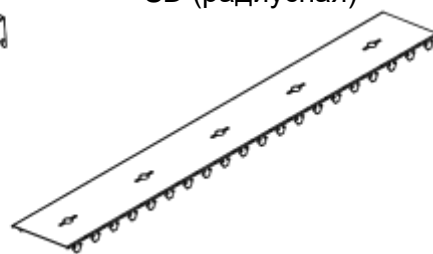

CESAL

Спектр
потолочных
решений

**РЕЕЧНЫЙ ПОТОЛОК
ФРАНЦУЗСКОГО
S-ДИЗАЙНА**

РЕЕЧНЫЙ ПОТОЛОК ФРАНЦУЗСКОГО S-ДИЗАЙНА

Комплектующие

Рейка S-дизайна

Несущая направляющая S01

Несущая направляющая SD (радиусная)

П-профиль

L-профиль

Угол 19x19

Профиль соединительный

Подвес

Подвес пружинный-краб

РЕЕЧНЫЙ ПОТОЛОК S-ДИЗАЙНА

Типы реек

Рейка S-дизайна (комбинирование реек различной ширины)

Рейка S-дизайна (комбинирование реек различной ширины)

Рейка S-дизайна 25 мм

Вид А

Рейка S-дизайна 100 мм

Рейка S-дизайна 150 мм

Спектр
потолочных
решений

РЕЕЧНЫЙ ПОТОЛОК ФРАНЦУЗСКОГО S-ДИЗАЙНА

Схема монтажа на подвес пружинный-краб

Применяется для отделки потолков внешних зон зданий, козырьков, входных групп.

Узел крепления подвеса пружинного-краба к несущему основанию