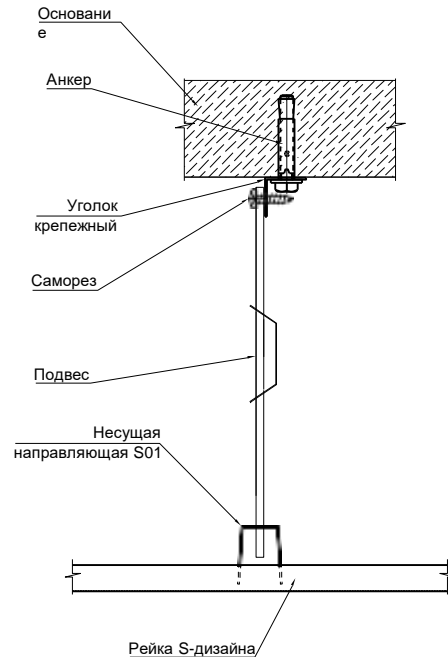

РЕЕЧНЫЙ ПОТОЛОК ФРАНЦУЗСКОГО S-ДИЗАЙНА

Узел крепления подвеса к несущему основанию

Вариант 2

Узел примыкания к стенам

Прижимной лепесток отогнуть после монтажа рейки

Спектр
потолочных
решений

+7 495 661 77 72
cesal.ru

Потолочные Решения
официальный дилер CESAL
+7 495 504-30-51
8(800)333-02-53
opt-potolok.ru