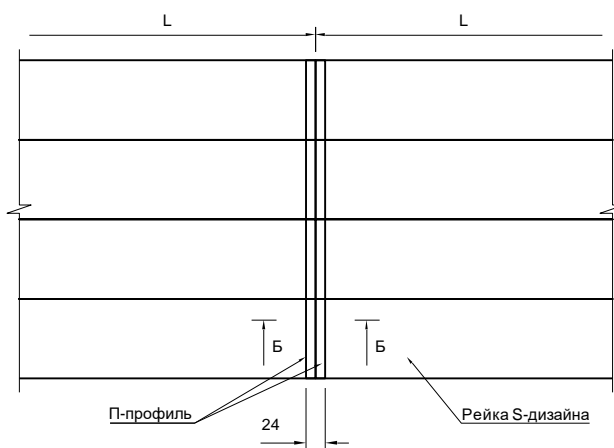

РЕЕЧНЫЙ ПОТОЛОК ФРАНЦУЗСКОГО S-ДИЗАЙНА

Узел соединения реек по длине

Соединение реек по длине (экономичный вариант)

Разрез А-А

Соединение реек по длине (более аккуратные стыки)

Разрез Б-Б

Соединение реек с другим видом потолка