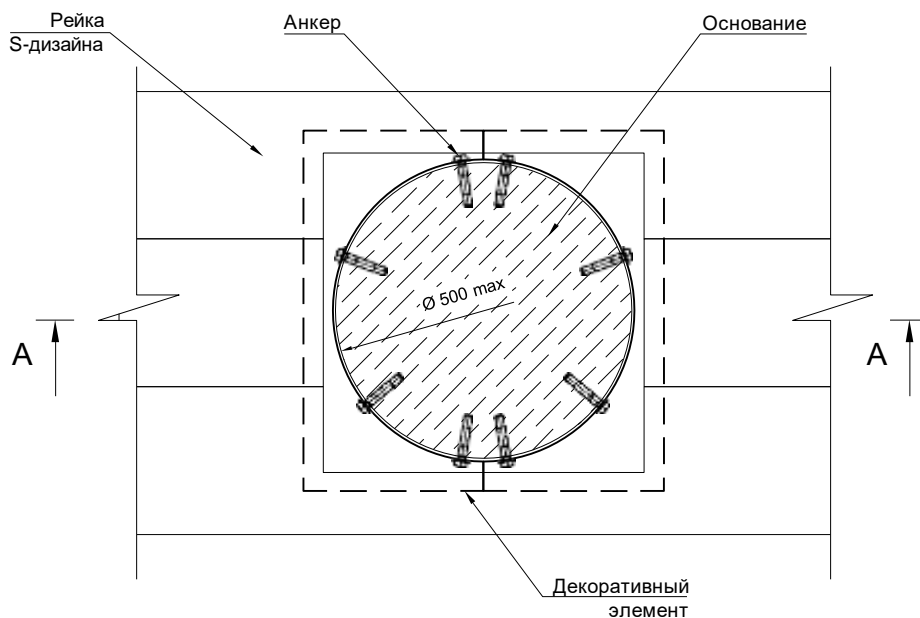

РЕЕЧНЫЙ ПОТОЛОК ФРАНЦУЗСКОГО S-ДИЗАЙНА

Узел примыкания к колоннам