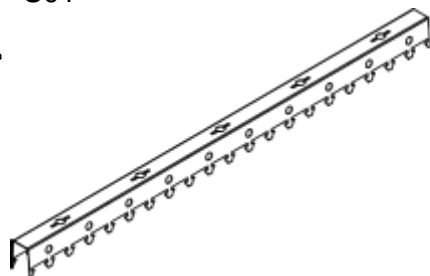

CESAL

Спектр
потолочных
решений

**РЕЕЧНЫЙ ПОТОЛОК
ФРАНЦУЗСКОГО
S-ДИЗАЙНА**

РЕЕЧНЫЙ ПОТОЛОК ФРАНЦУЗСКОГО S-ДИЗАЙНА

Комплектующие

Рейка S-дизайна

Несущая направляющая S01

Несущая направляющая SD (радиусная)

П-профиль

L-профиль

Угол 19x19

Профиль соединительный

Подвес

Подвес пружинный-краб

РЕЕЧНЫЙ ПОТОЛОК S-ДИЗАЙНА

Типы реек

Рейка S-дизайна (комбинирование реек различной ширины)

Рейка S-дизайна (комбинирование реек различной ширины)

Рейка S-дизайна 25 мм

Вид А

Рейка S-дизайна 100 мм

Рейка S-дизайна 150 мм

Спектр
потолочных
решений

РЕЕЧНЫЙ ПОТОЛОК ФРАНЦУЗСКОГО S-ДИЗАЙНА

Схема монтажа на подвес пружинный-краб

Применяется для отделки потолков внешних зон зданий, козырьков, входных групп.

Узел крепления подвеса пружинного-краба к несущему основанию