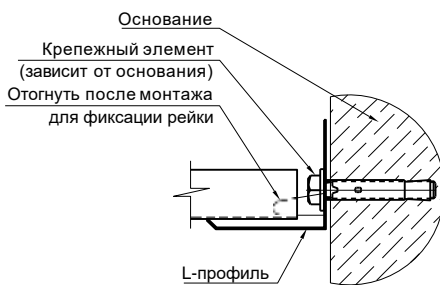

РЕЕЧНЫЙ ПОТОЛОК ФРАНЦУЗСКОГО S-ДИЗАЙНА

Узел крепления подвеса к несущему основанию

Вариант 1

Вариант 2

Узел примыкания к стенам

Вариант 1

Прижимной лепесток отогнуть после монтажа рейки

Спектр
потолочных
решений