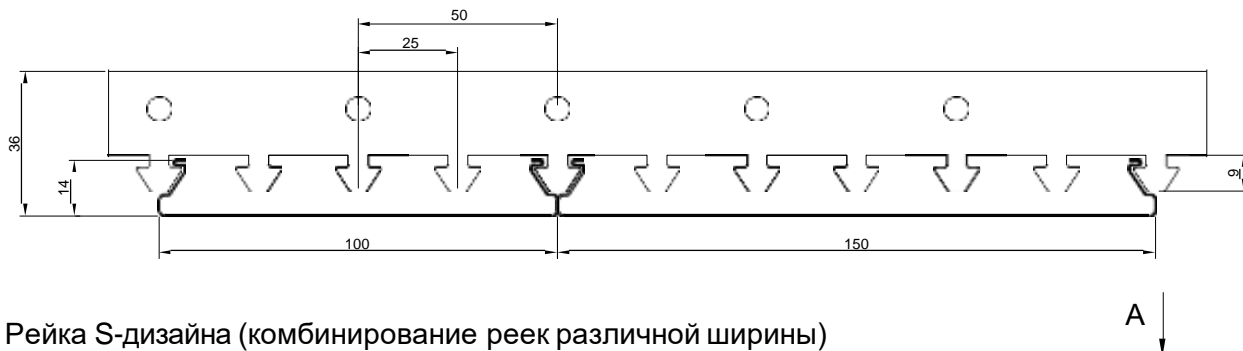

П-профиль

L-профиль

Угол 19x19

Профиль соединительный

Подвес

Подвес пружинный-краб

РЕЕЧНЫЙ ПОТОЛОК S-ДИЗАЙНА

Типы реек

Рейка S-дизайна (комбинирование реек различной ширины)

Рейка S-дизайна (комбинирование реек различной ширины)

Рейка S-дизайна 25 мм

Вид А

Рейка S-дизайна 100 мм

Рейка S-дизайна 150 мм

Спектр
потолочных
решений