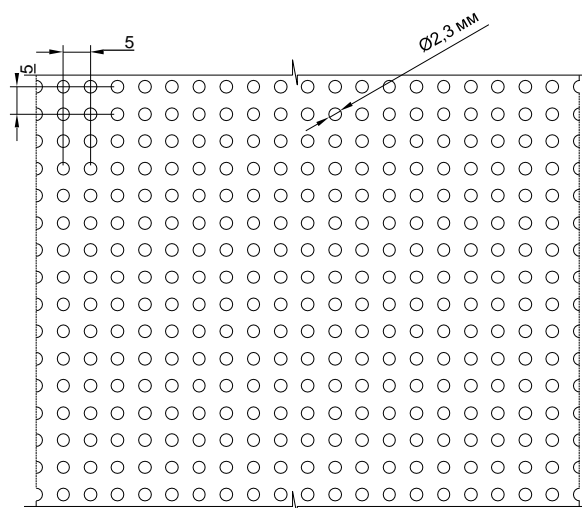

Перфорация 90°