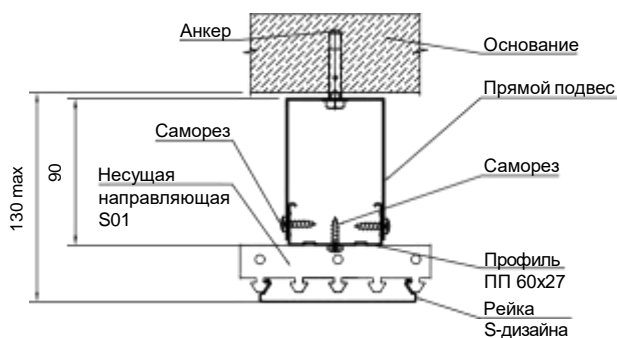

РЕЕЧНЫЙ ПОТОЛОК ФРАНЦУЗСКОГО S-ДИЗАЙНА

Схема монтажа на жесткий каркас

Применяется для отделки потолков внешних зон зданий, козырьков, входных групп.

Узел крепления подвеса к несущему основанию

Вариант 1

Вариант 2

Спектр
потолочных
решений

+7 495 661 77 72
cesal.ru

Потолочные Решения
официальный дилер CESAL
+7 495 504-30-51
8(800)333-02-53
opt-potolok.ru