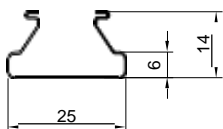

П-профиль

L-профиль

Угол 19x19

Профиль соединительный

Подвес

Подвес пружинный-краб

РЕЕЧНЫЙ ПОТОЛОК S-ДИЗАЙНА

Типы реек

Рейка S-дизайна (комбинирование реек различной ширины)

Рейка S-дизайна (комбинирование реек различной ширины)

Рейка S-дизайна 25 мм

Вид А

Рейка S-дизайна 100 мм

Рейка S-дизайна 150 мм

Спектр
потолочных
решений