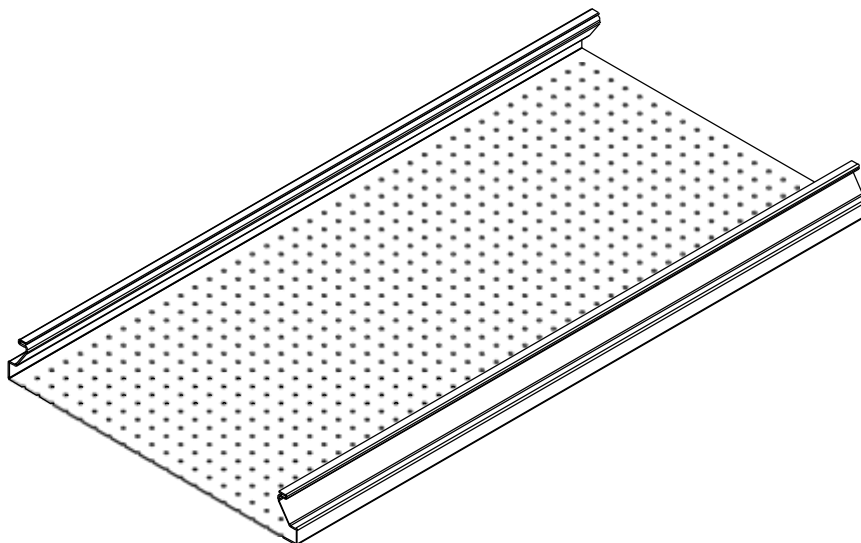

РЕЕЧНЫЙ ПОТОЛОК ФРАНЦУЗСКОГО S-ДИЗАЙНА

Возможности перфорации

Перфорированная рейка