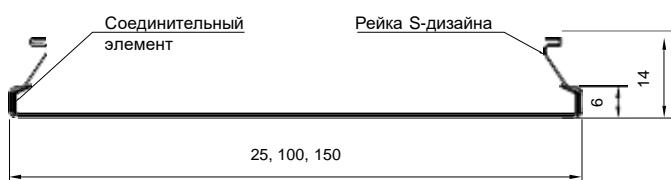

РЕЕЧНЫЙ ПОТОЛОК ФРАНЦУЗСКОГО S-ДИЗАЙНА

Узел примыкания к колоннам

Разрез А-А

Спектр
потолочных
решений

+7 495 661 77 72
cesal.ru

Потолочные Решения
официальный дилер CESAL
+7 495 504-30-51
8(800)333-02-53
opt-potolok.ru

РЕЕЧНЫЙ ПОТОЛОК ФРАНЦУЗСКОГО S-ДИЗАЙНА

Узел соединения реек по длине

Соединение реек по длине (экономичный вариант)

Разрез А-А

Соединение реек по длине (более аккуратные стыки)

Разрез Б-Б

Соединение реек с другим видом потолка