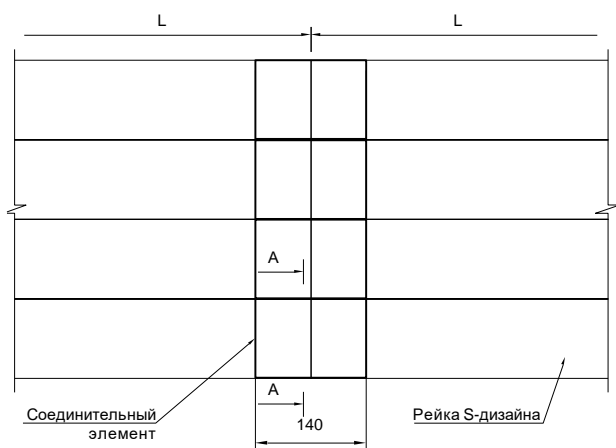

РЕЕЧНЫЙ ПОТОЛОК ФРАНЦУЗСКОГО S-ДИЗАЙНА

Узел соединения реек по длине

Соединение реек по длине (экономичный вариант)