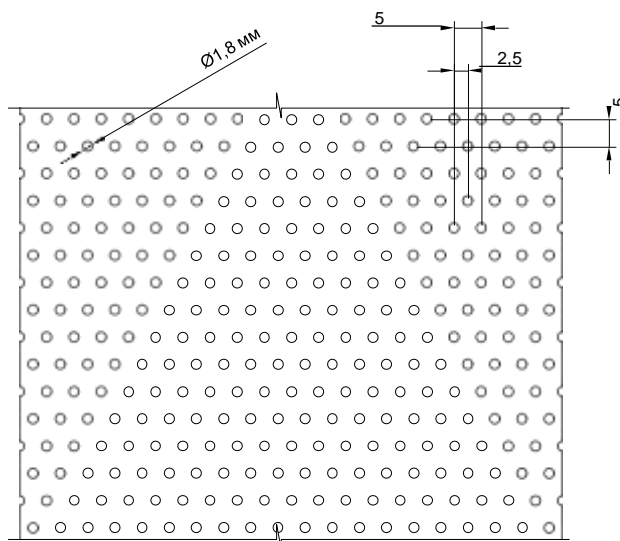

Перфорация 45°

Спектр
потолочных
решений

+7 495 661 77 72
cesal.ru

Потолочные Решения
официальный дилер CESAL
+7 495 504-30-51
8(800)333-02-53
opt-potolok.ru