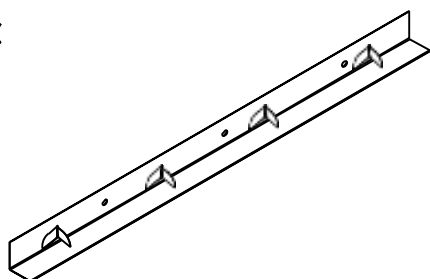

CESAL

Спектр
потолочных
решений

**РЕЕЧНЫЙ ПОТОЛОК
ФРАНЦУЗСКОГО
S-ДИЗАЙНА**

РЕЕЧНЫЙ ПОТОЛОК ФРАНЦУЗСКОГО S-ДИЗАЙНА

Комплектующие

Рейка S-дизайна

Несущая направляющая S01

Несущая направляющая SD (радиусная)

П-профиль

L-профиль

Угол 19x19

Профиль соединительный

Подвес

Подвес пружинный-краб

РЕЕЧНЫЙ ПОТОЛОК S-ДИЗАЙНА

Типы реек

Рейка S-дизайна (комбинирование реек различной ширины)

Рейка S-дизайна (комбинирование реек различной ширины)

Рейка S-дизайна 25 мм

Вид А

Рейка S-дизайна 100 мм

Рейка S-дизайна 150 мм

Спектр
потолочных
решений