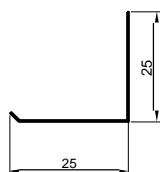

РЕЕЧНЫЙ ПОТОЛОК ФРАНЦУЗСКОГО S-ДИЗАЙНА

Узел крепления подвеса к несущему основанию

Вариант 1

Вариант 2

Узел примыкания к стенам

Вариант 1

Прижимной лепесток отогнуть после монтажа рейки

Спектр
потолочных
решений