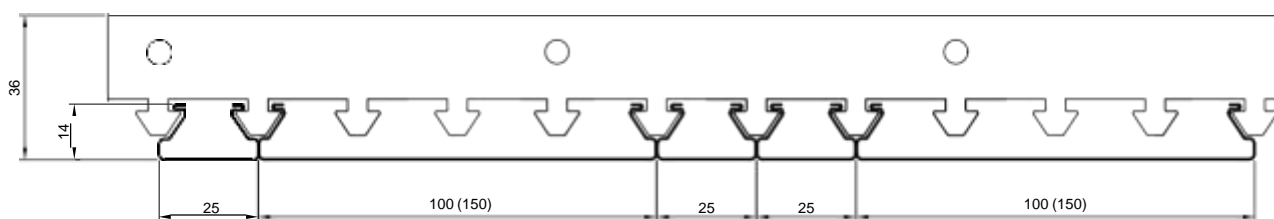

П-профиль

L-профиль

Угол 19x19

Профиль соединительный

Подвес

Подвес пружинный-краб

РЕЕЧНЫЙ ПОТОЛОК S-ДИЗАЙНА

Типы реек

Рейка S-дизайна (комбинирование реек различной ширины)

Рейка S-дизайна (комбинирование реек различной ширины)

Рейка S-дизайна 25 мм

Вид А

Рейка S-дизайна 100 мм

Рейка S-дизайна 150 мм

Спектр
потолочных
решений