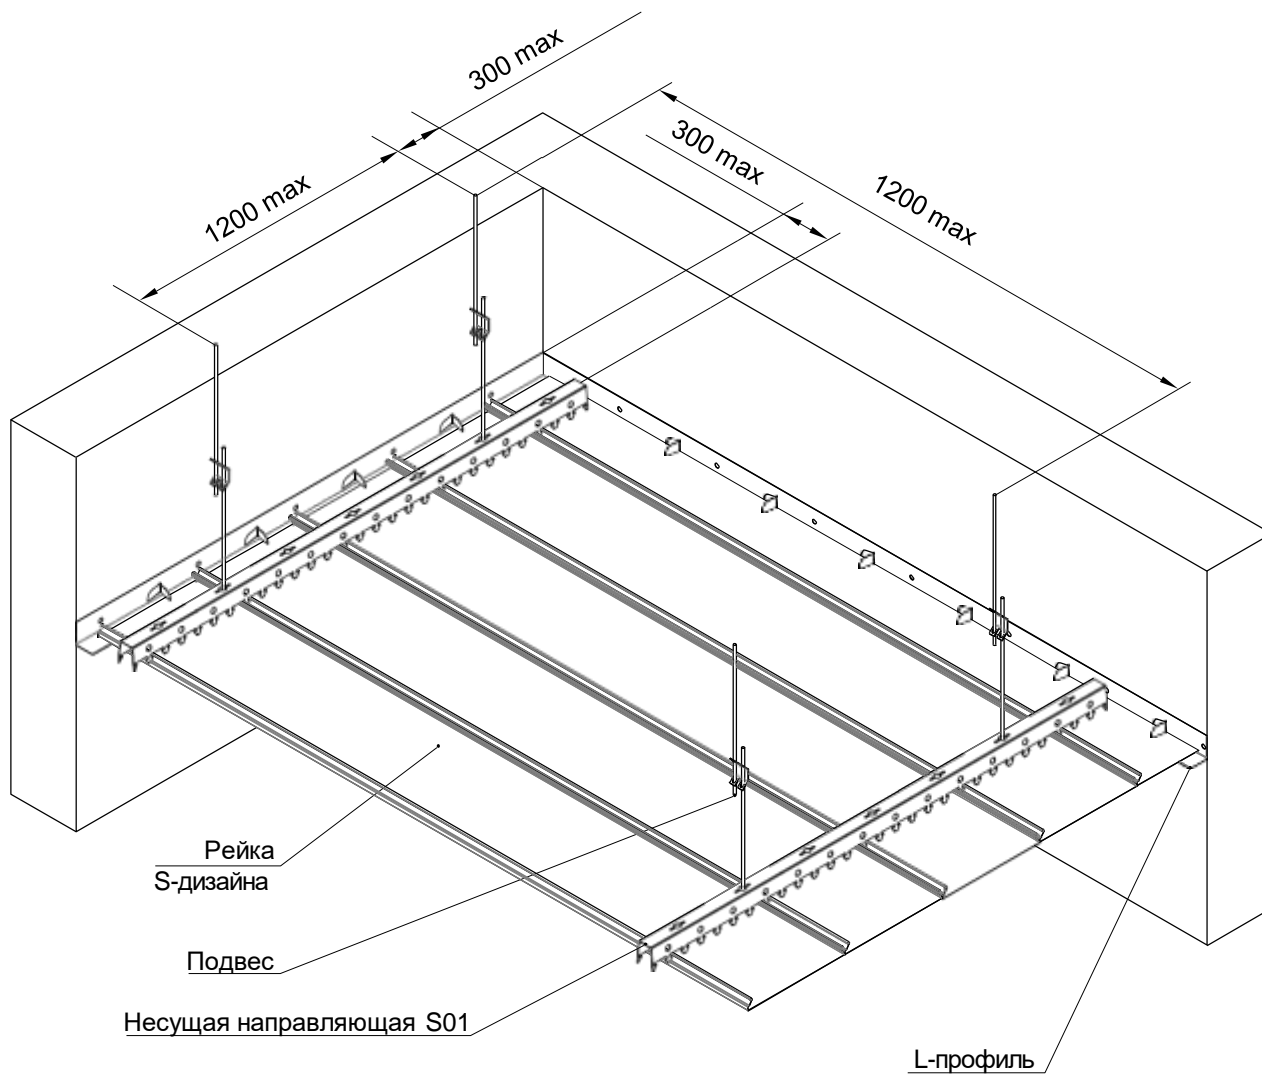

РЕЕЧНЫЙ ПОТОЛОК ФРАНЦУЗСКОГО S-ДИЗАЙНА

Стандартная схема монтажа

Применяется для отделки потолков во внутренних помещениях зданий и сооружений.

Спектр
потолочных
решений

+7 495 661 77 72
cesal.ru

Потолочные Решения
официальный дилер CESAL
+7 495 504-30-51
8(800)333-02-53
opt-potolok.ru