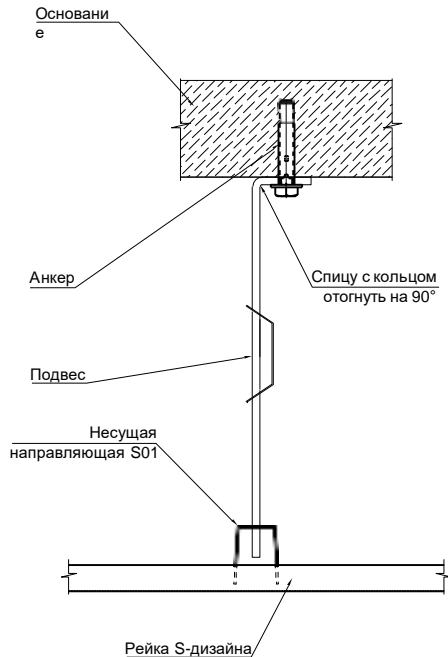

РЕЕЧНЫЙ ПОТОЛОК ФРАНЦУЗСКОГО S-ДИЗАЙНА

Узел крепления подвеса к несущему основанию

Вариант 1