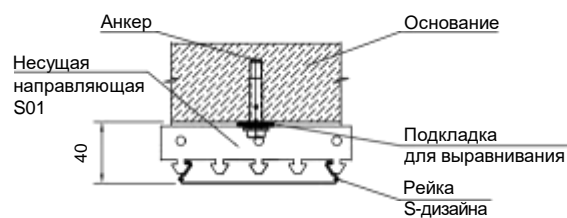

Вариант 2

Спектр
потолочных
решений

+7 495 661 77 72
cesal.ru

Потолочные Решения
официальный дилер CESAL
+7 495 504-30-51
8(800)333-02-53
opt-potolok.ru