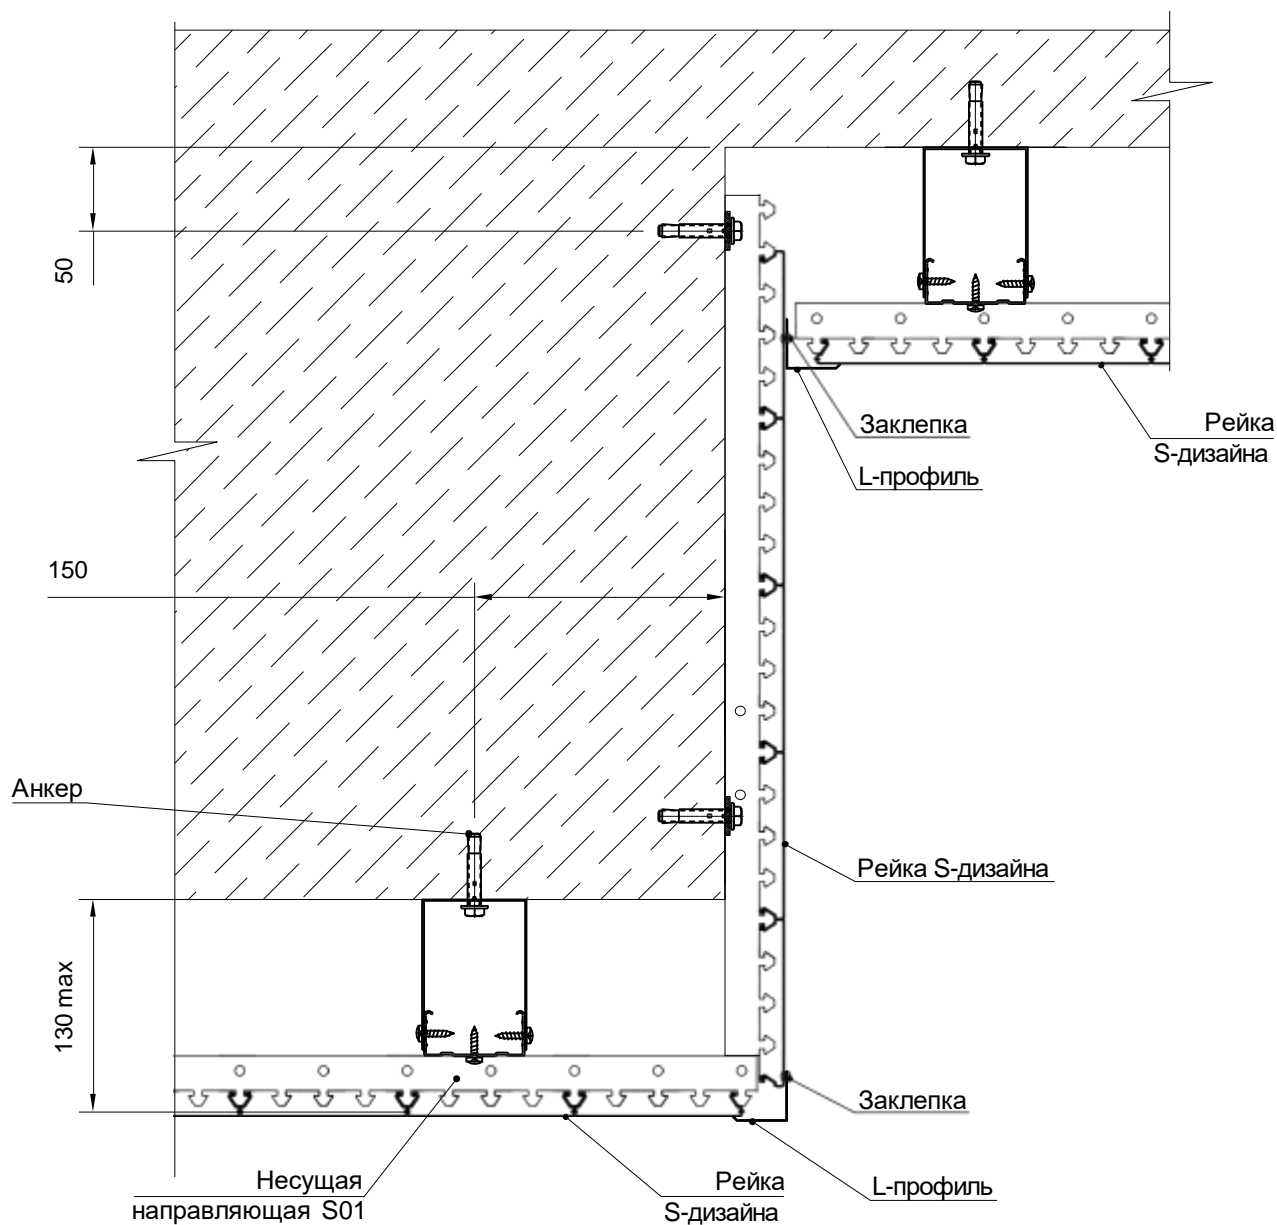

РЕЕЧНЫЙ ПОТОЛОК ФРАНЦУЗСКОГО S-ДИЗАЙНА

Узел перепада высот потолка

Спектр
потолочных
решений

+7 495 661 77 72
cesal.ru

Потолочные Решения
официальный дилер CESAL
+7 495 504-30-51
8(800)333-02-53
opt-potolok.ru