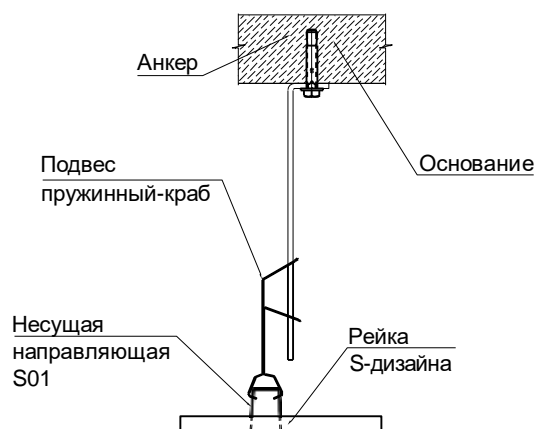

Узел крепления подвеса к несущему основанию

Вариант 1

Вариант 2

Спектр
потолочных
решений

+7 495 661 77 72
cesal.ru

Потолочные Решения
официальный дилер CESAL
+7 495 504-30-51
8(800)333-02-53
opt-potolok.ru

РЕЕЧНЫЙ ПОТОЛОК ФРАНЦУЗСКОГО S-ДИЗАЙНА

Схема монтажа на подвес пружинный-краб

Применяется для отделки потолков внешних зон зданий, козырьков, входных групп.

Узел крепления подвеса пружинного-краба к несущему основанию