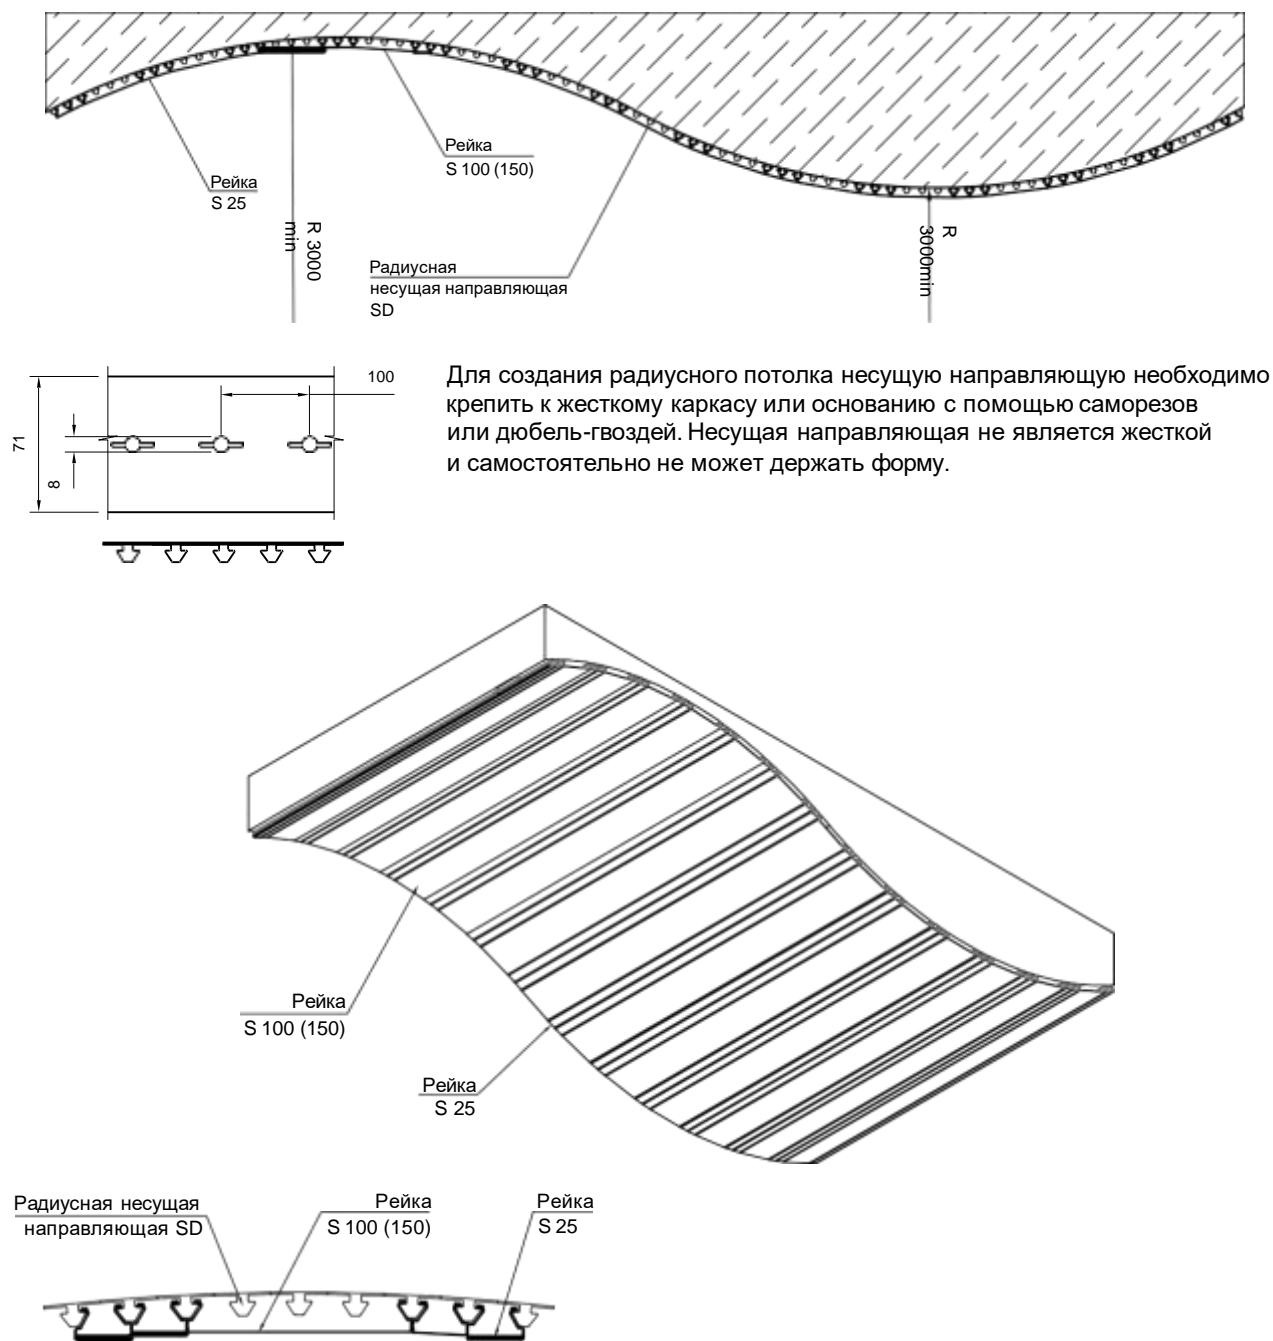

РЕЕЧНЫЙ ПОТОЛОК ФРАНЦУЗСКОГО S-ДИЗАЙНА

Схема монтажа на радиусное основание

Применяется для отделки потолков внутренних и внешних зон зданий, козырьков, входных групп.

Спектр
потолочных
решений

+7 495 661 77 72
cesal.ru

Потолочные Решения
официальный дилер CESAL
+7 495 504-30-51
8(800)333-02-53
opt-potolok.ru