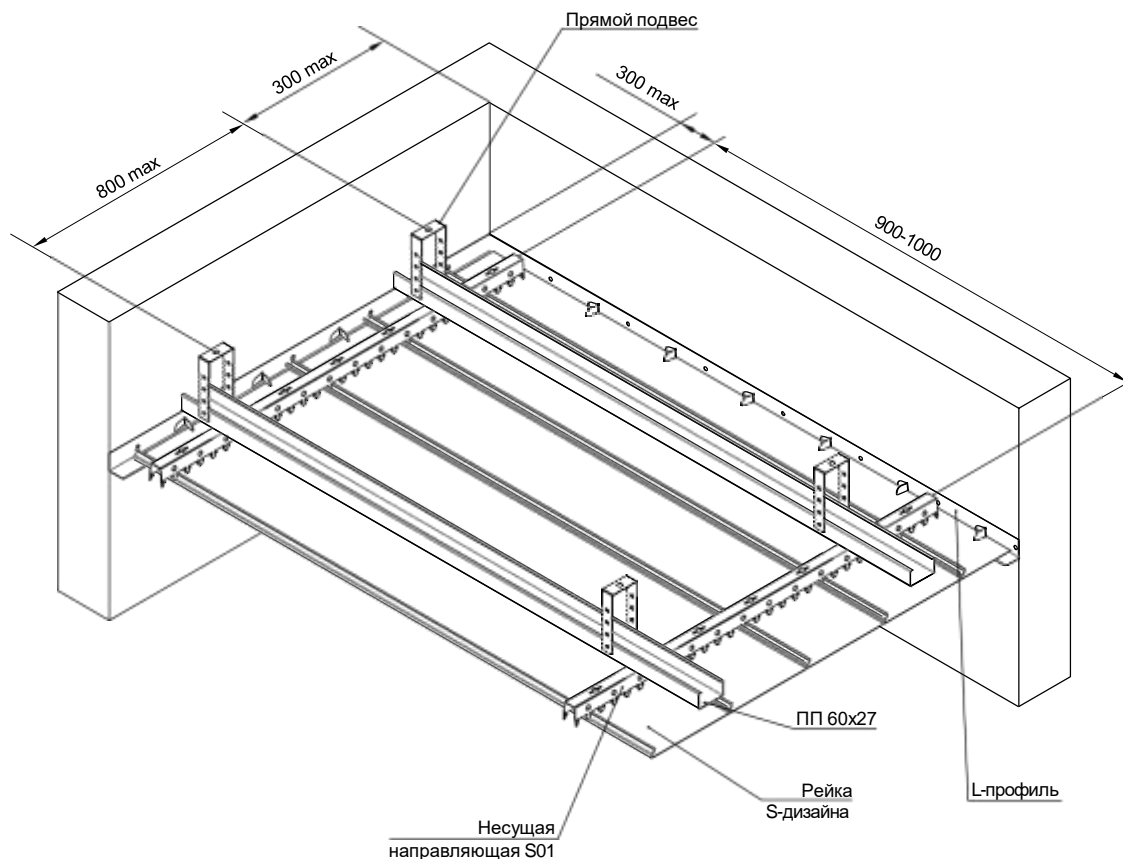

РЕЕЧНЫЙ ПОТОЛОК ФРАНЦУЗСКОГО S-ДИЗАЙНА

Схема монтажа на жесткий каркас

Применяется для отделки потолков внешних зон зданий, козырьков, входных групп.

Узел крепления подвеса к несущему основанию

Вариант 1