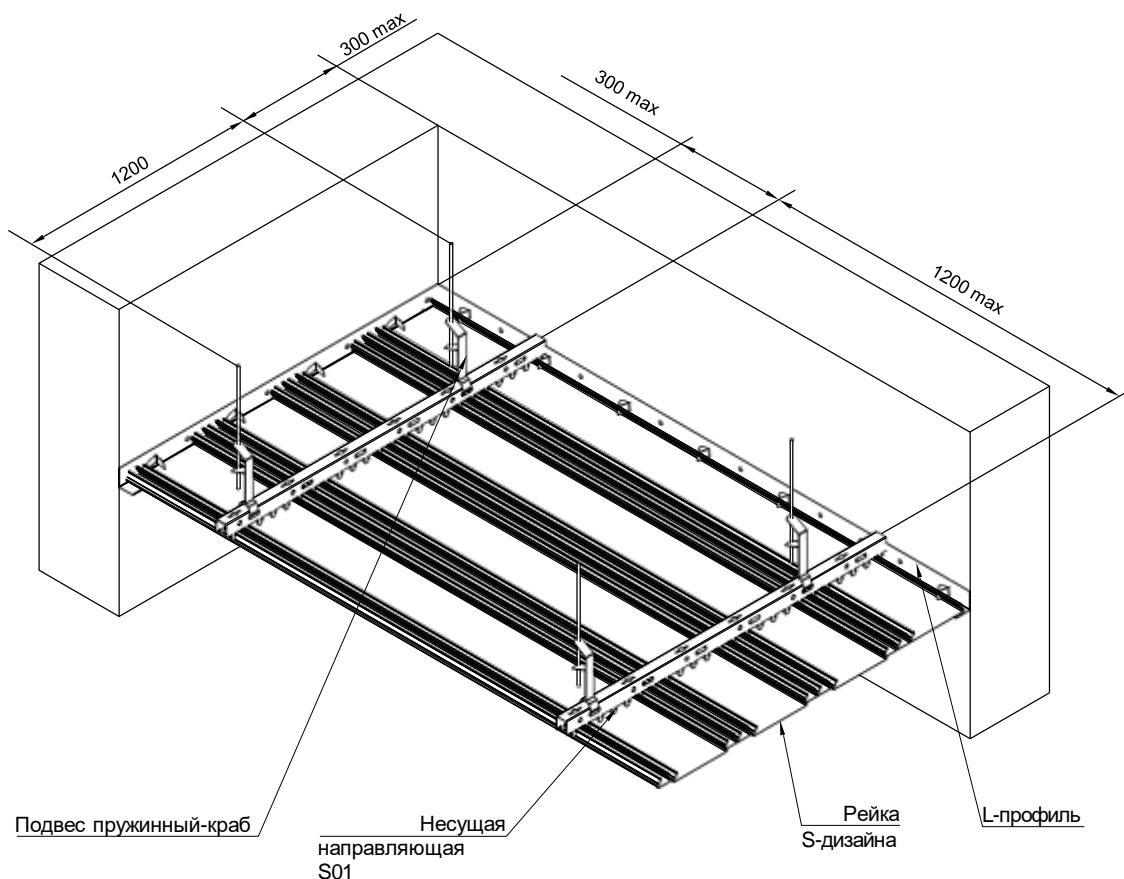

РЕЕЧНЫЙ ПОТОЛОК ФРАНЦУЗСКОГО S-ДИЗАЙНА

Схема монтажа на подвес пружинный-краб

Применяется для отделки потолков внешних зон зданий, козырьков, входных групп.

Узел крепления подвеса пружинного-краба к несущему основанию