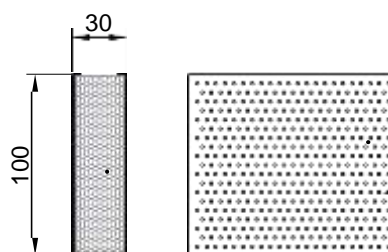

Рейка AR C WP
Перфорация 1,8 мм