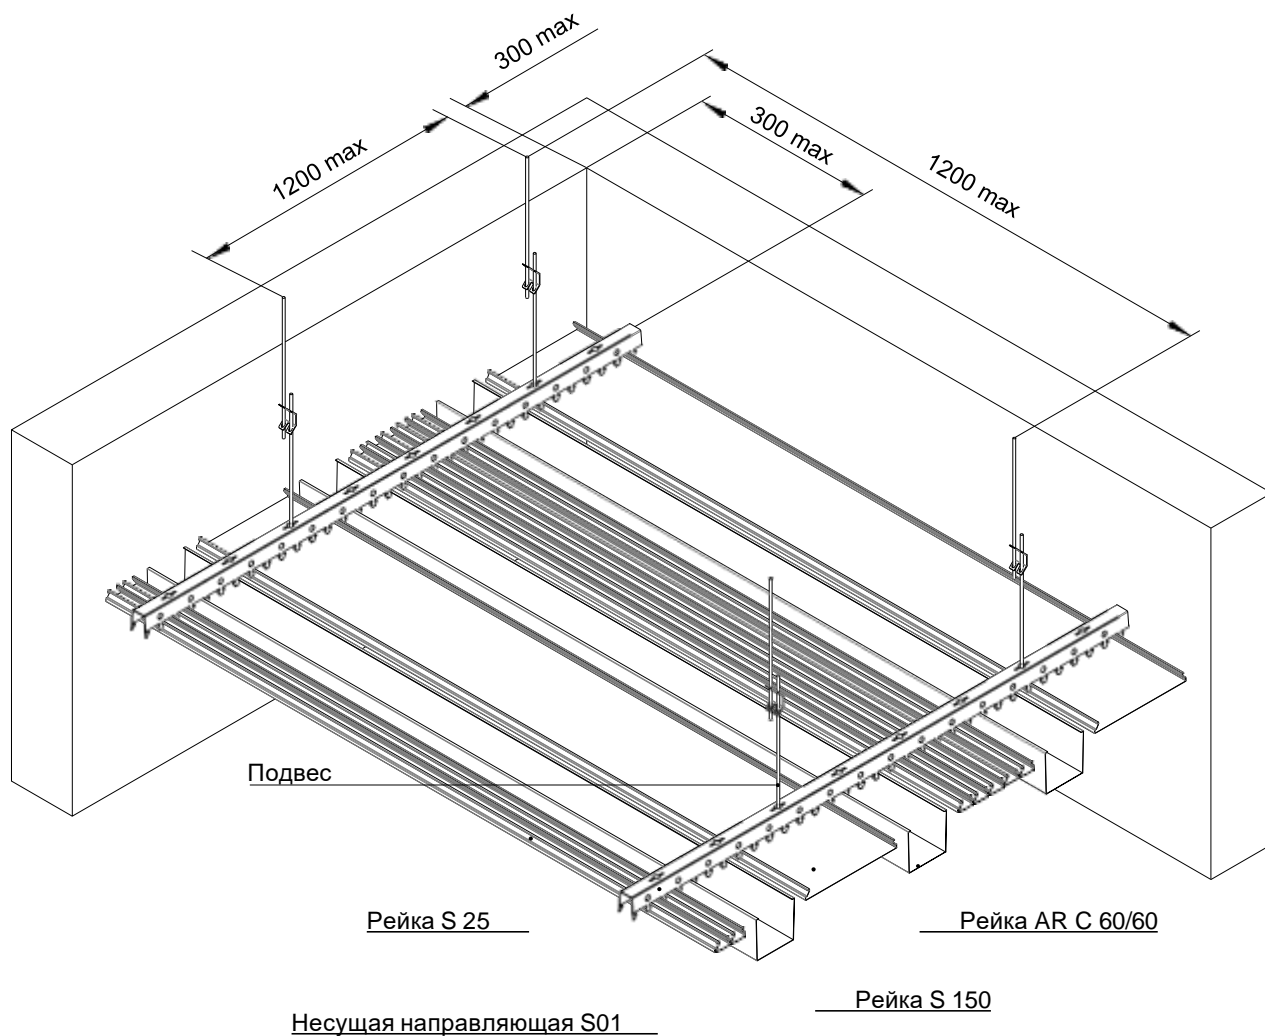

Спектр
потолочных
решений

+7 495 661 77 72
cesal.ru

Потолочные Решения
официальный дилер CESAL
+7 495 504-30-51
8(800)333-02-53
opt-potolok.ru

ДИЗАЙНЕРСКИЕ ПОТОЛКИ С, V И H-ДИЗАЙНА

Скандинавский С-дизайн

Комбинированный монтаж потолка Скандинавского С-дизайна и Французского S-дизайна