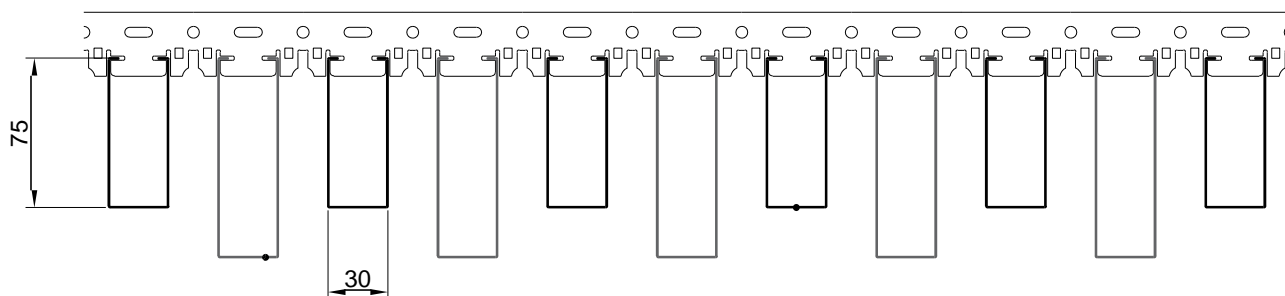

opt-potolok.ru

ДИЗАЙНЕРСКИЕ ПОТОЛКИ С, V И H-ДИЗАЙНА

Скандинавский С-дизайн

Модель 3

Вид А

Рейка AR C 30/100

Рейка AR C 30/75

Спектр
потолочных
решений