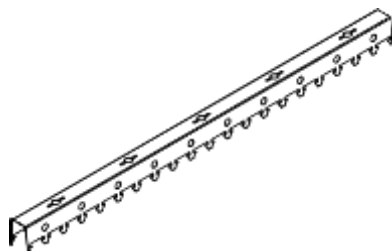

Торцевая декоративная
заглушка AR CZ

Несущая направляющая С

Декоративная накладка
на направляющую AR CN

Радиусная несущая
направляющая CD

Несущая направляющая S01

Фиксирующий элемент
CF

Подвес

ПОТОЛОК ГОЛЛАНДСКОГО V-ДИЗАЙНА

Комплектующие

Рейка V-дизайна

Соединительный элемент
AR VZ/W

Торцевая декоративная
заглушка AR VZ

Несущая направляющая C

Декоративная накладка
на направляющую AR CN

Радиусная несущая
направляющая CD

Несущая направляющая S01