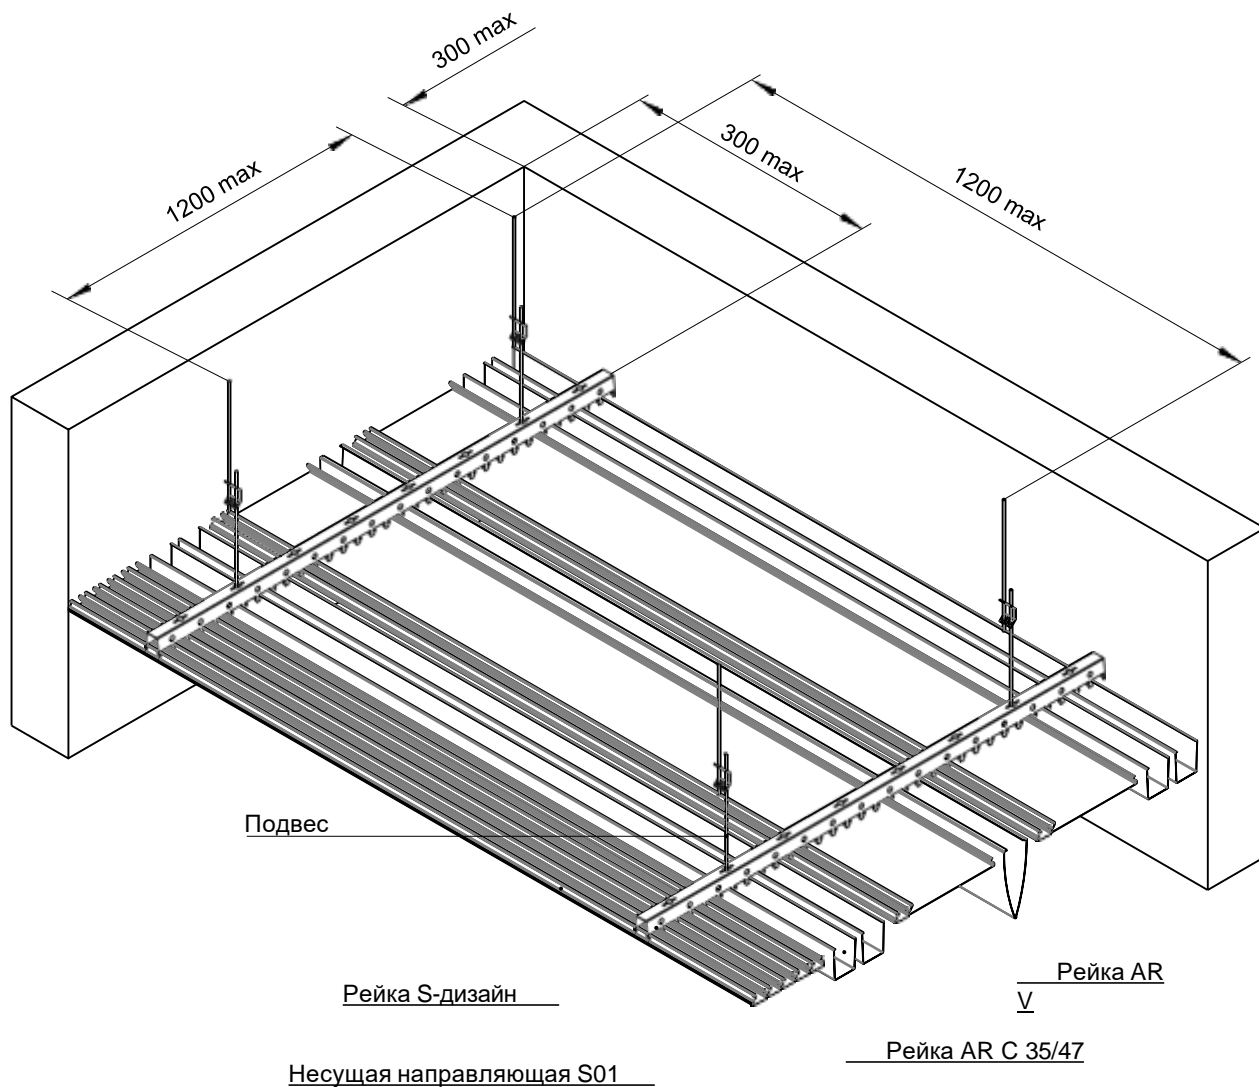

Спектр
потолочных
решений

+7 495 661 77 72
cesal.ru

Потолочные Решения
официальный дилер CESAL
+7 495 504-30-51
8(800)333-02-53
opt-potolok.ru

ДИЗАЙНЕРСКИЕ ПОТОЛКИ С, V И H-ДИЗАЙНА

Скандинавский С-дизайн

Комбинированный монтаж потолка Скандинавского С-дизайна, Голландского V-дизайна
Французского S-дизайна