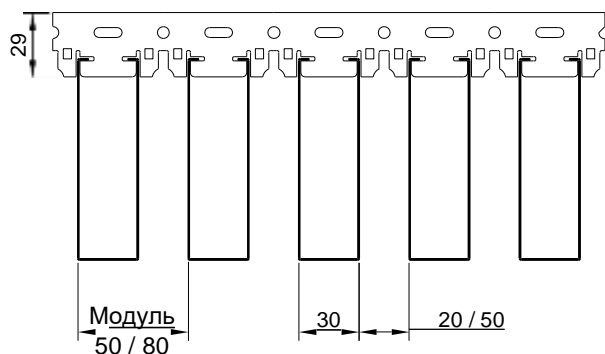

ДИЗАЙНЕРСКИЕ ПОТОЛКИ С, V И H-ДИЗАЙНА

Скандинавский С-дизайн

Базовая комплектация (стандартные несущие направляющие С30, С40, С80)

Несущая направляющая С30.20 / С30.50