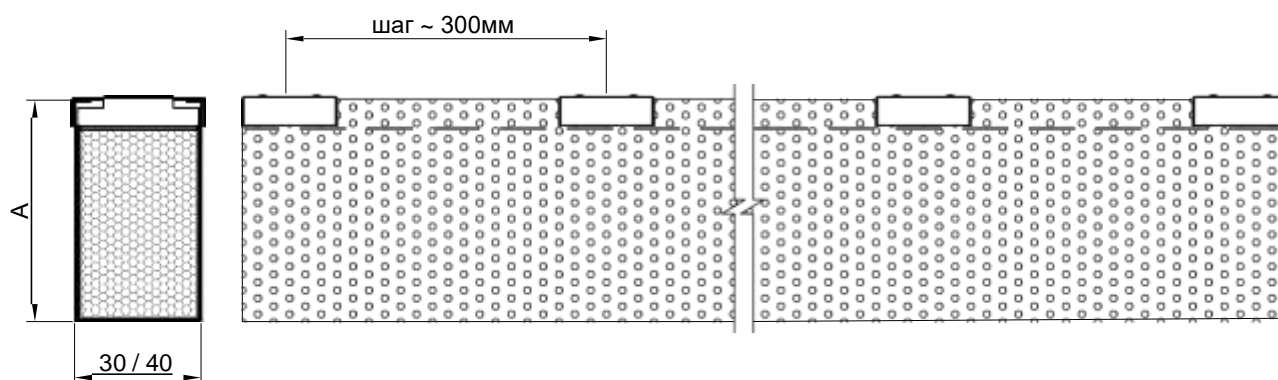

Стекловолоконно
Акустический флис

Стекловолоконно
Акустический флис

Стекловолоконно
Акустический флис

Возможно использование Al полосы для закрытия стекловолокна сверху

Фиксирующий
элемент
CF

Возможно использование торцевых
декоративных заглушек AR CZ