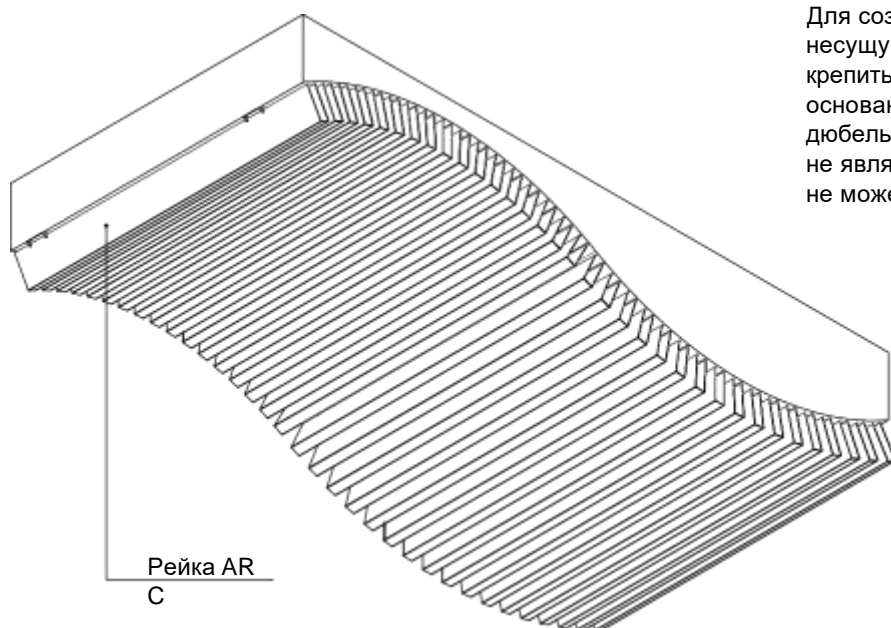

+7 495 504-30-51

8(800)333-02-53

opt-potolok.ru

ДИЗАЙНЕРСКИЕ ПОТОЛКИ С, V И Н-ДИЗАЙНА

Скандинавский С-дизайн

Радиусный монтаж

Для создания радиусного потолка несущую направляющую необходимо крепить к жесткому каркасу или основанию при помощи саморезов или дюбель-гвоздей. Несущая направляющая не является жесткой и самостоятельно не может держать форму.