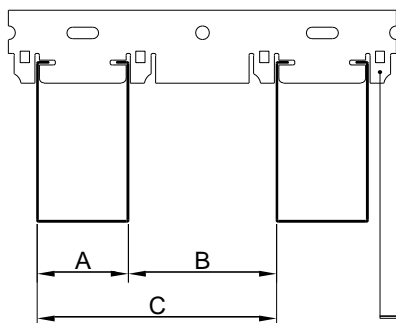

A — посадочное место
B — шаг
C — модуль

Посадочное место — от 25 * до 200 мм, высота рейки от 20 * до 200 мм
Шаг — от 10 мм *

Несущая направляющая Разношаговая ** — посадочное место и / или шаг отличаются от стандартных (следующая страница)