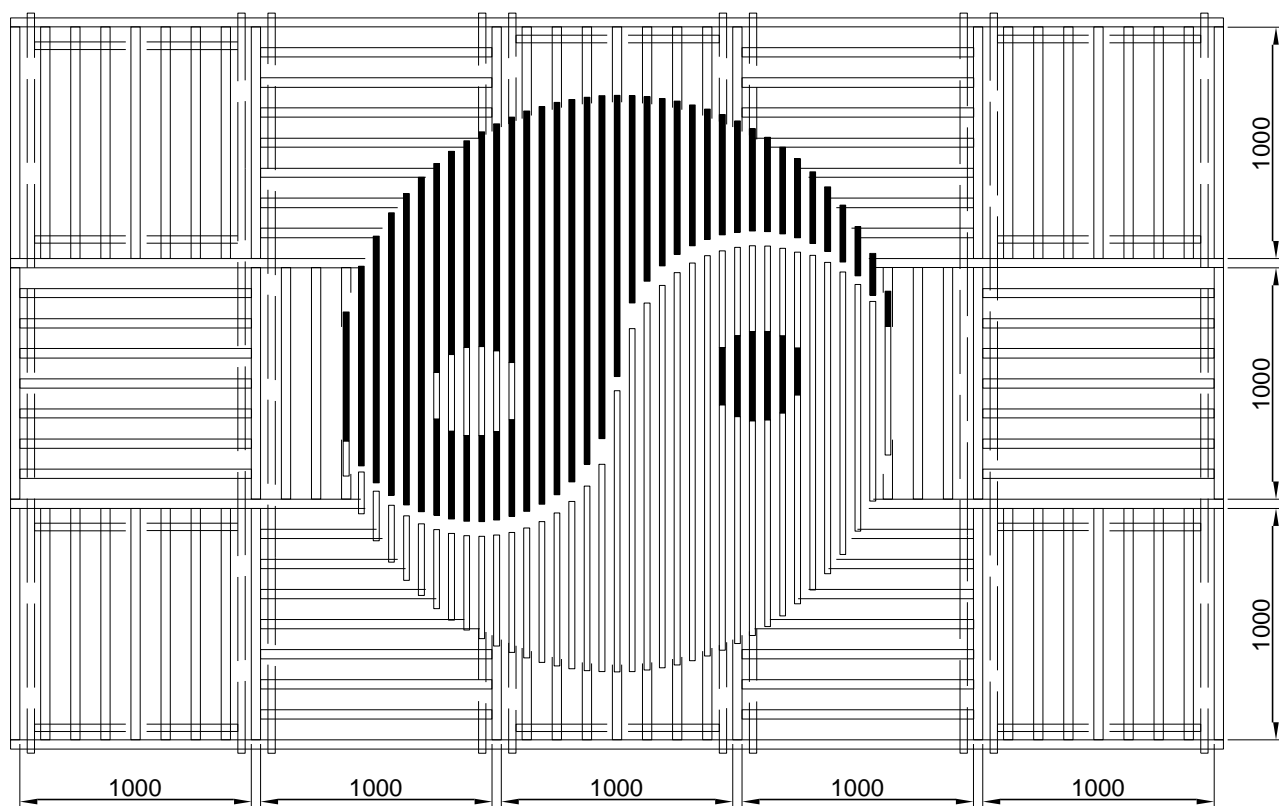

ДИЗАЙНЕРСКИЕ ПОТОЛКИ С, V И N-ДИЗАЙНА

Скандинавский С-дизайн

Модель 2

Вид А

↑
А