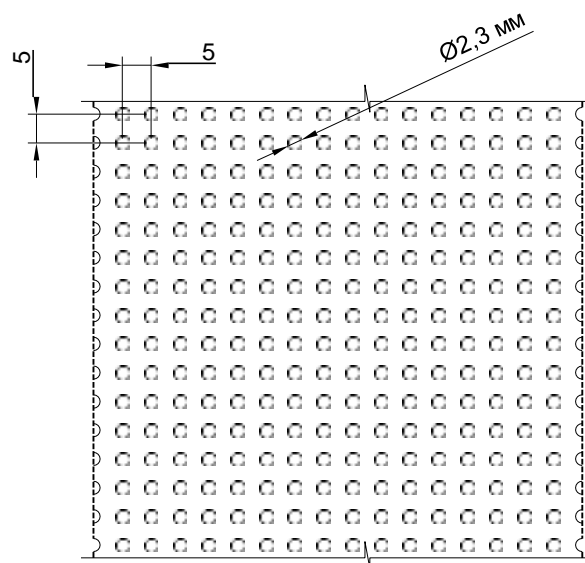

ДИЗАЙНЕРСКИЙ ПОТОЛОК КАНАДСКОГО L-ДИЗАЙНА

Канадский L-дизайн

Возможности перфорации

Перфорация 90°

Перфорация 45°

Спектр
потолочных
решений

+7 495 661 77 72
cesal.ru

Потолочные Решения
официальный дилер CESAL

+7 495 504-30-51
8(800)333-02-53

opt-potolok.ru