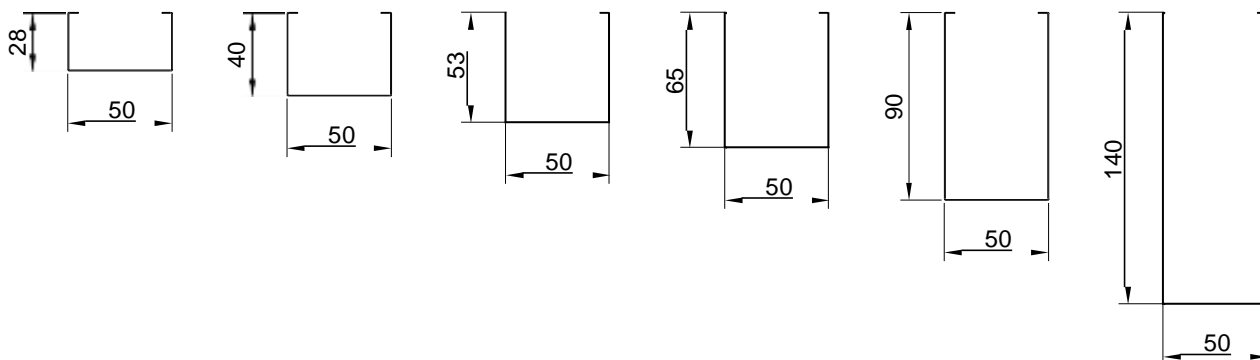

Радиусная несущая направляющая CD

Подвес

ДИЗАЙНЕРСКИЕ ПОТОЛКИ С, V И H-ДИЗАЙНА

Скандинавский С-дизайн

Варианты размеров

Спектр
потолочных
решений
+7 495 661 77 72
cesal.ru

Потолочные Решения
официальный дилер CESAL
+7 495 504-30-51
8(800)333-02-53