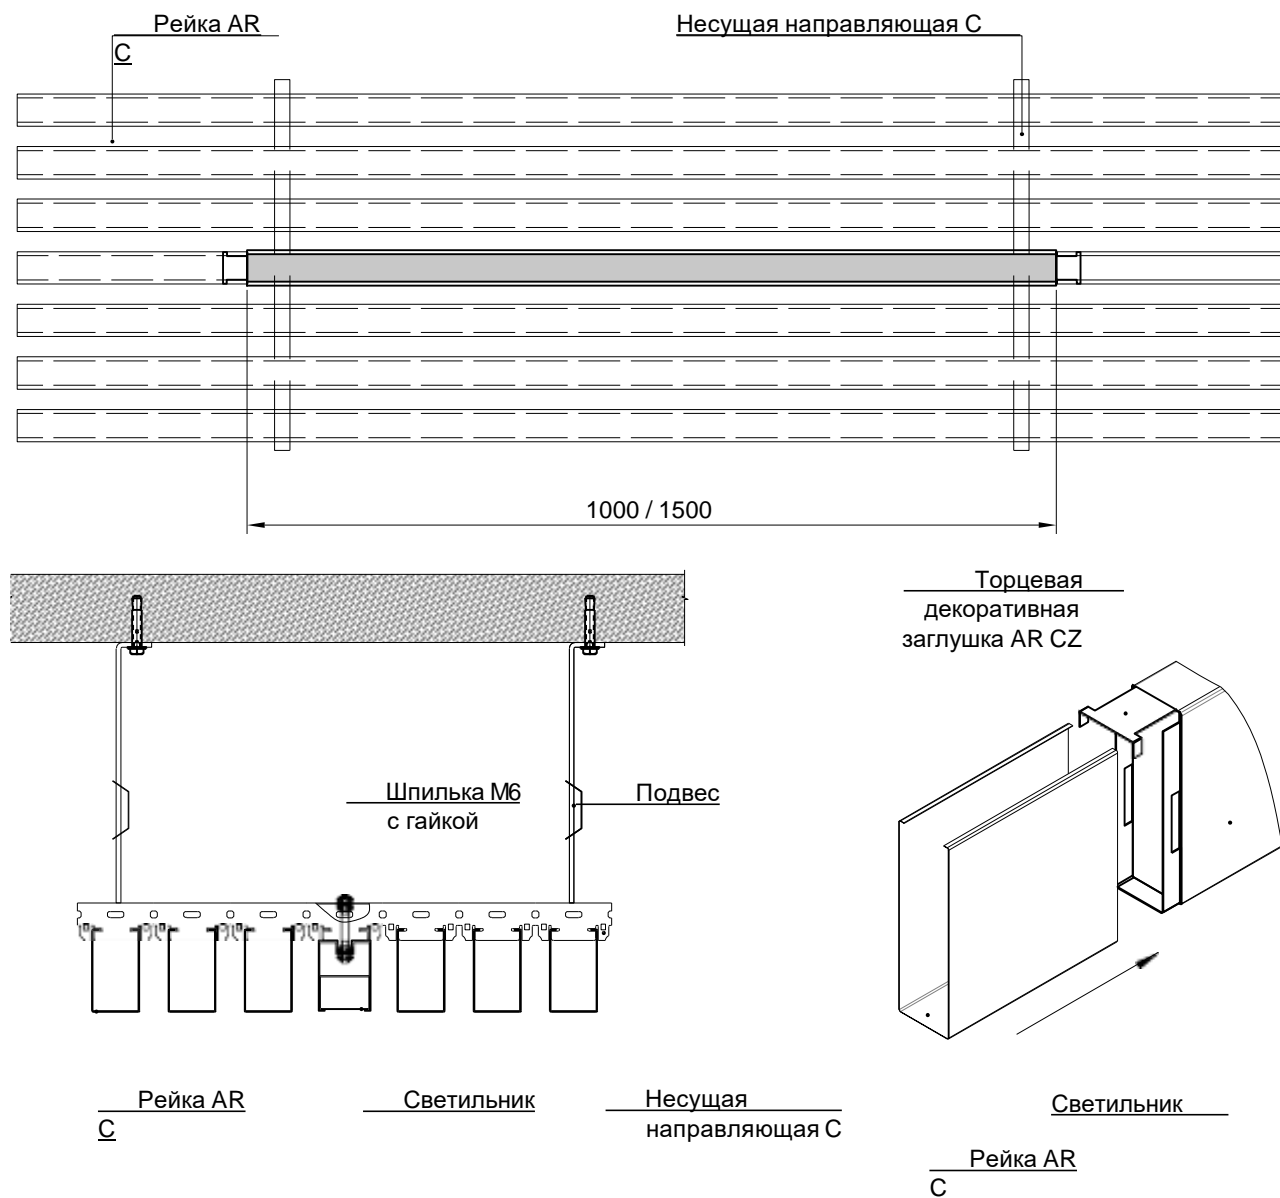

+7 495 504-30-51

8(800)333-02-53

opt-potolok.ru

ДИЗАЙНЕРСКИЕ ПОТОЛКИ С, V И H-ДИЗАЙНА

Скандинавский С-дизайн

Светильник

Спектр
потолочных
решений

+7 495 661 77 72
cesal.ru