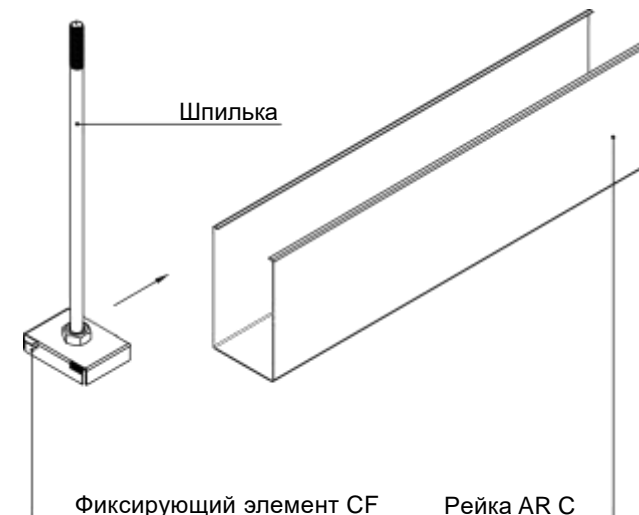

Схема монтажа на резьбовых шпильках без применения несущих направляющих

Спектр
потолочных
решений

+7 495 661 77 72
cesal.ru

Потолочные Решения

официальный дилер CESAL

+7 495 504-30-51

8(800)333-02-53

opt-potolok.ru

ДИЗАЙНЕРСКИЕ ПОТОЛКИ С, V И Н-ДИЗАЙНА

Скандинавский С-дизайн

Схема монтажа на анкерных шпильках без применения несущих направляющих

Этап 1. Монтаж крепежных пластин на несущий потолок по разметке

Этап 3. Монтаж фиксаторов со шпильками на рейку AR C