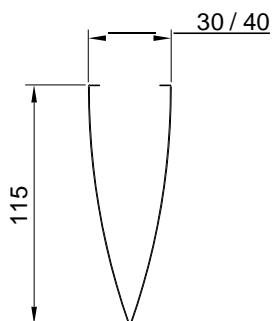

opt-potolok.ru

ДИЗАЙНЕРСКИЕ ПОТОЛКИ С, V И Н-ДИЗАЙНА

Скандинавский С-дизайн

Варианты размеров

Голландский V-дизайн

Шведский Н-дизайн

Под заказ возможно изготовление дизайнерской рейки нестандартных размеров.