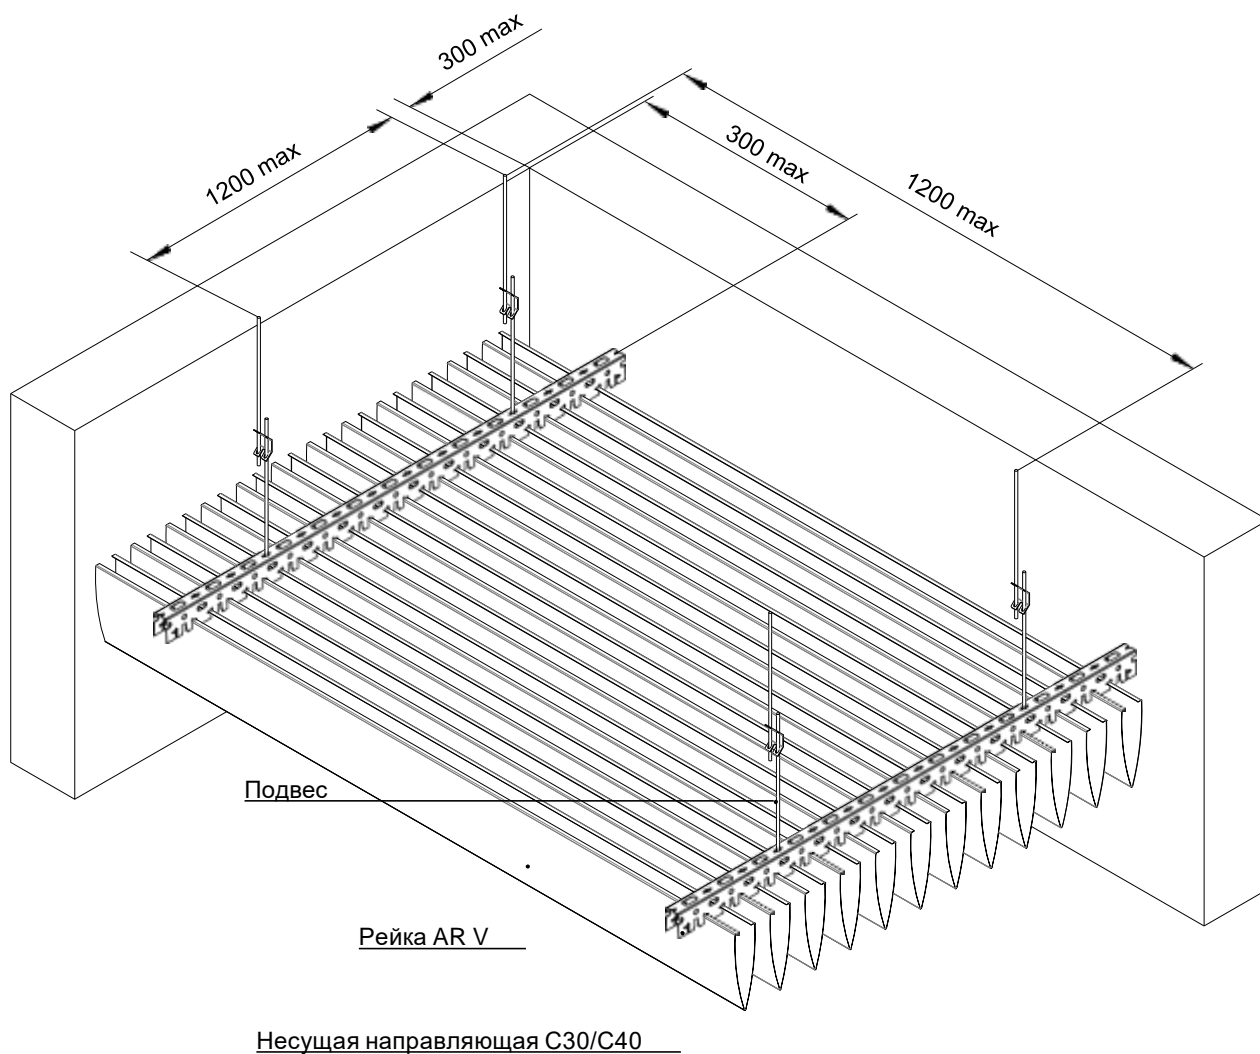

Спектр
потолочных
решений

+7 495 661 77 72
cesal.ru

Потолочные Решения
официальный дилер CESAL
+7 495 504-30-51
8(800)333-02-53
opt-potolok.ru

ДИЗАЙНЕРСКИЕ ПОТОЛКИ С, V И Н-ДИЗАЙНА

Голландский V-дизайн

Схема монтажа