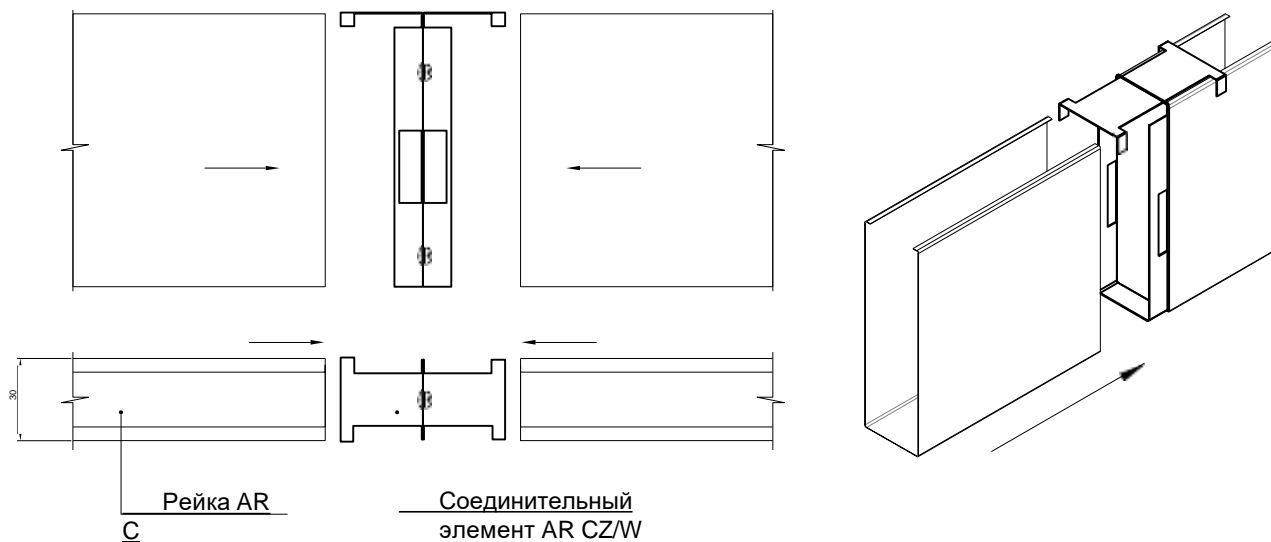

ДИЗАЙНЕРСКИЕ ПОТОЛКИ С, V И H-ДИЗАЙНА

Скандинавский С-дизайн

Соединение реек по длине

Возможные типоразмеры соединительных элементов: 30/50; 40/45; 30/75; 40/70; 80/50; 90/45; 100/40; 80/75; 30/100; 100/65.