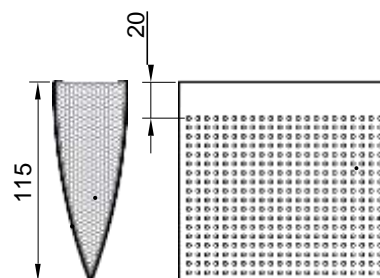

Рейка AR V WP
Перфорация 2,3 мм