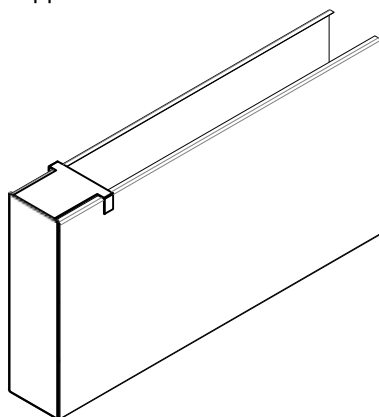

+7 495 661 77 72
cesal.ru

Потолочные Решения
официальный дилер CESAL

+7 495 504-30-51
8(800)333-02-53

opt-potolok.ru

ДИЗАЙНЕРСКИЕ ПОТОЛКИ С, V И H-ДИЗАЙНА

Скандинавский С-дизайн

Модель 4

Вид А