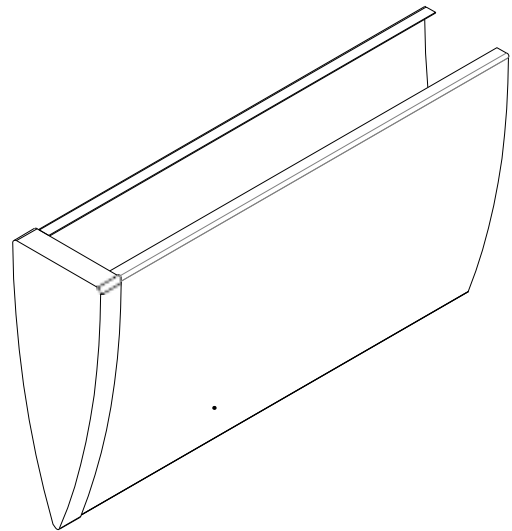

Рейка AR

Типоразмер торцевых заглушек – 40 / 115
Варианты исполнения: ПВХ (белый) и алюминий

Спектр
потолочных
решений

+7 495 661 77 72
cesal.ru

Потолочные Решения
официальный дилер CESAL
+7 495 504-30-51
8(800)333-02-53
opt-potolok.ru