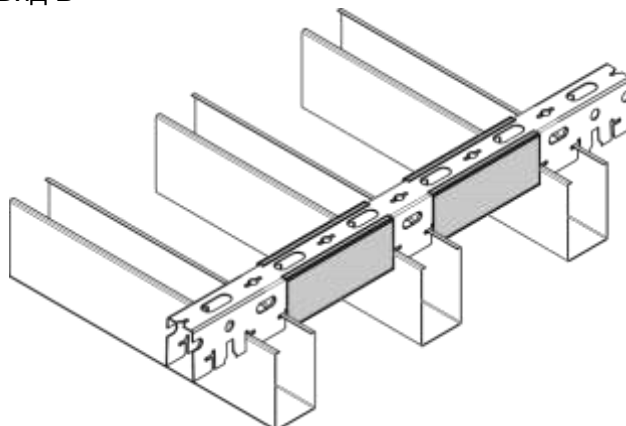

Модель 3

Вид А

Возможно использование торцевых декоративных заглушек AR CZ

Вид Б

Возможно использование декоративных накладок AR CN для несущих направляющих

Спектр
потолочных
решений

+7 495 661 77 72
cesal.ru