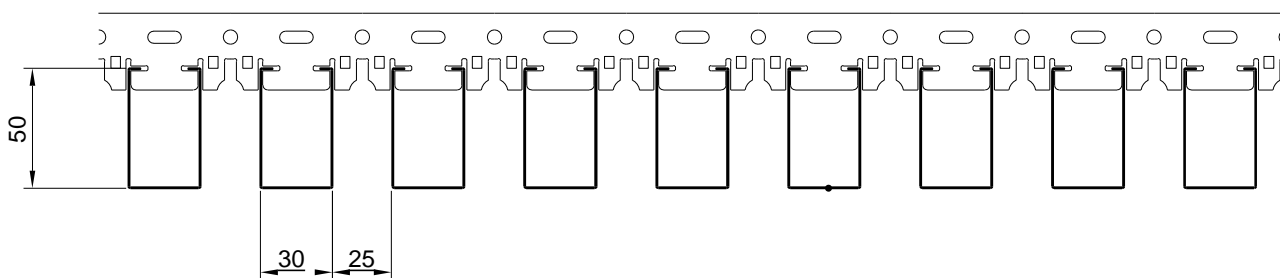

Потолочные Решения
официальный дилер CESAL
+7 495 504-30-51
8(800)333-02-53
opt-potolok.ru

ДИЗАЙНЕРСКИЕ ПОТОЛКИ С, V И H-ДИЗАЙНА

Скандинавский С-дизайн

Модель 4

Вид А

A ↑

Рейка AR C 30/50

Спектр
потолочных
решений