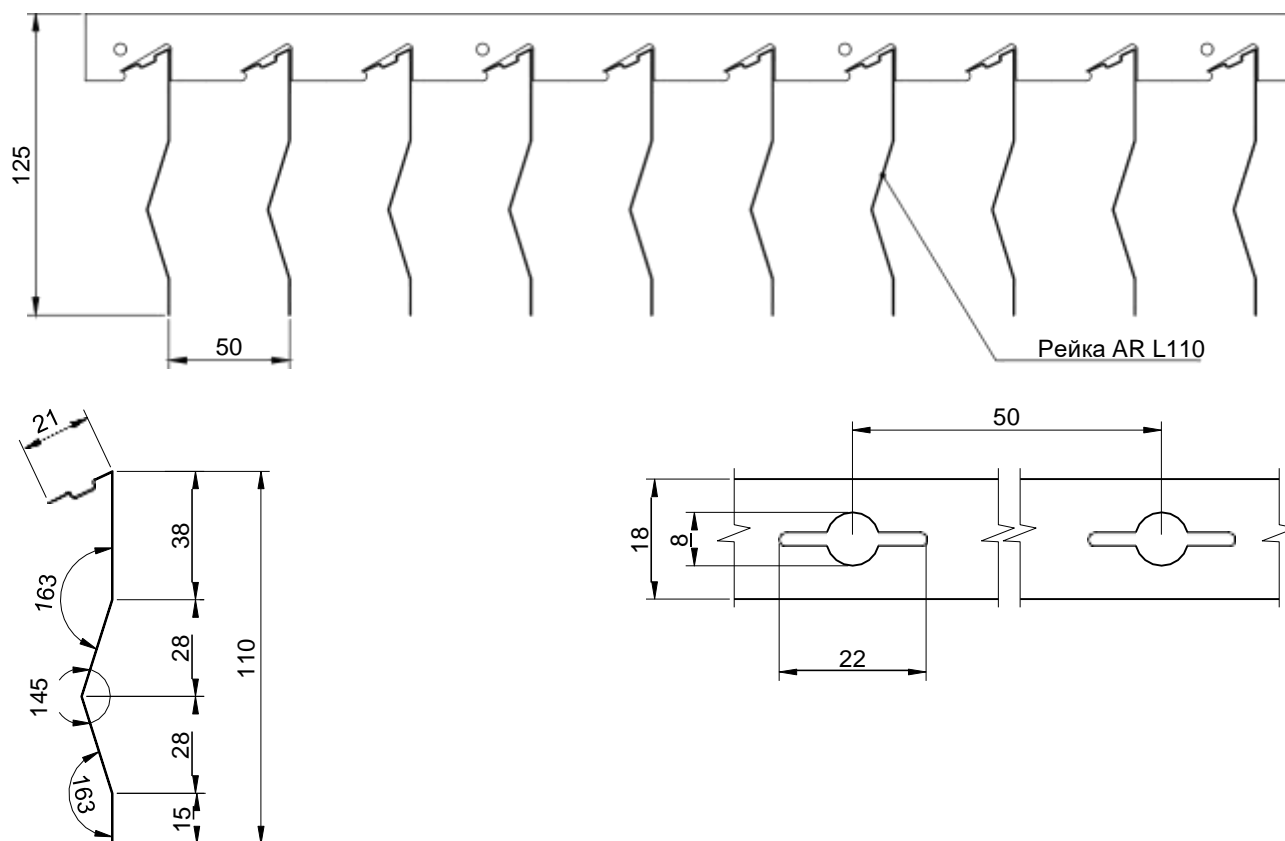

Спектр
потолочных
решений

+7 495 661 77 72
cesal.ru

Потолочные Решения
официальный дилер CESAL
+7 495 504-30-51
8(800)333-02-53
opt-potolok.ru

ДИЗАЙНЕРСКИЙ ПОТОЛОК КАНАДСКОГО L-ДИЗАЙНА

Канадский L-дизайн

Варианты размеров