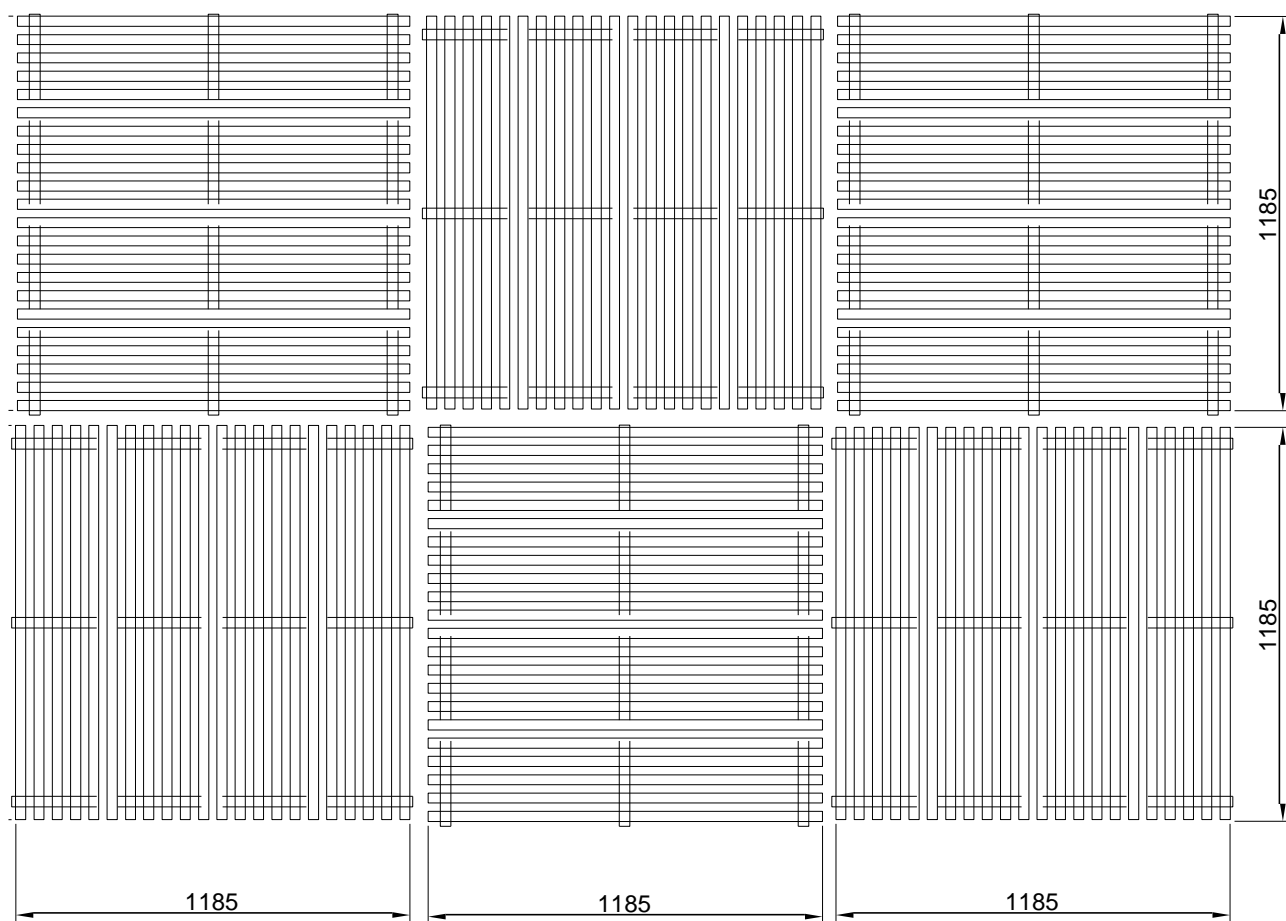

ДИЗАЙНЕРСКИЕ ПОТОЛКИ С, V И H-ДИЗАЙНА

Скандинавский С-дизайн

Модель 4

Вид А

A ↑