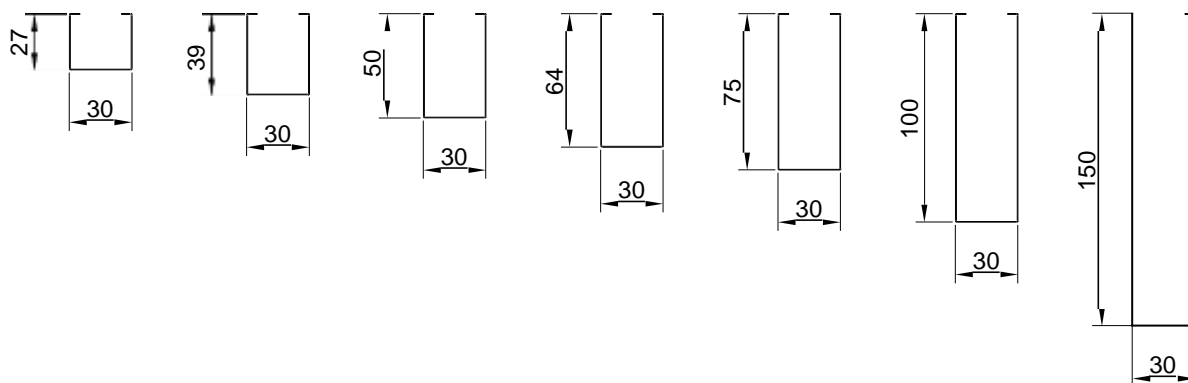

Радиусная несущая направляющая CD

Подвес

ДИЗАЙНЕРСКИЕ ПОТОЛКИ С, V И H-ДИЗАЙНА

Скандинавский С-дизайн

Варианты размеров

Спектр
потолочных
решений
+7 495 661 77 72
cesal.ru

Потолочные Решения
официальный дилер CESAL
+7 495 504-30-51
8(800)333-02-53