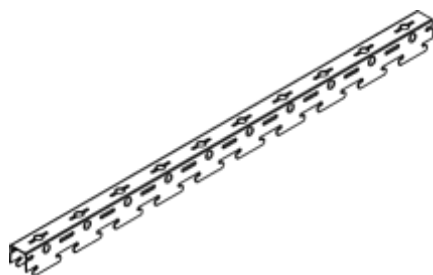

Торцевая декоративная
заглушка AR CZ

Несущая направляющая С

Декоративная накладка
на направляющую AR CN

Радиусная несущая
направляющая CD

Несущая направляющая S01

Фиксирующий элемент
CF

Подвес

ПОТОЛОК ГОЛЛАНДСКОГО V-ДИЗАЙНА

Комплектующие

Рейка V-дизайна

Соединительный элемент
AR VZ/W

Торцевая декоративная
заглушка AR VZ

Несущая направляющая C

Декоративная накладка
на направляющую AR CN

Радиусная несущая
направляющая CD

Несущая направляющая S01

Фиксирующий элемент
CF

Подвес

ПОТОЛОК ШВЕДСКОГО Н-ДИЗАЙНА

Комплектующие

Рейка Н-дизайна

Несущая направляющая Н03

Несущая направляющая С

Декоративная накладка на направляющую AR CN