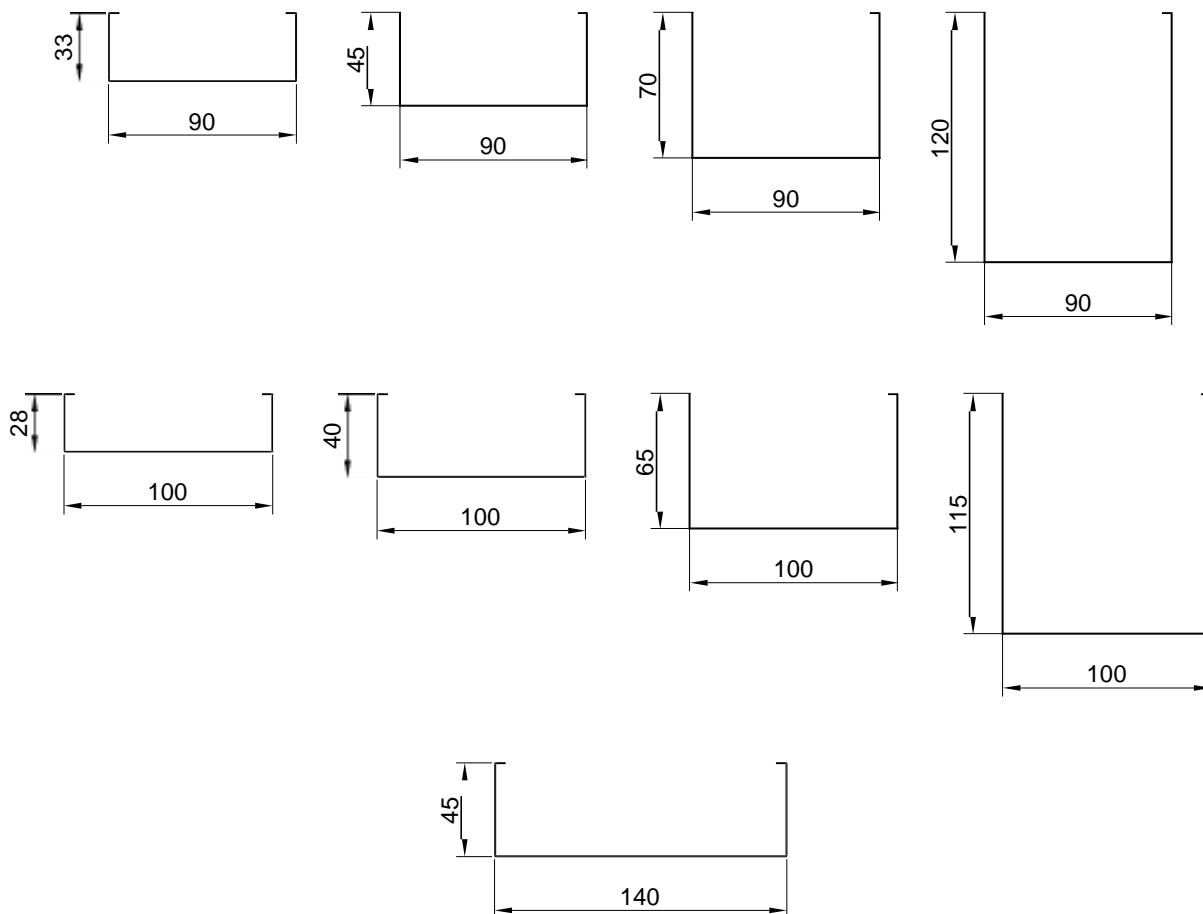

ДИЗАЙНЕРСКИЕ ПОТОЛКИ С, V И Н-ДИЗАЙНА

Скандинавский С-дизайн

Варианты размеров