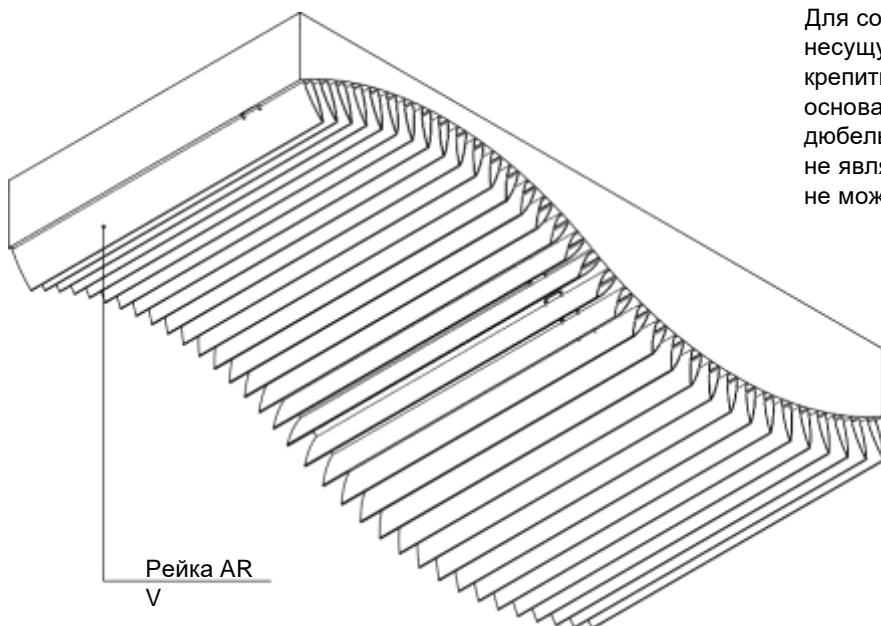

ДИЗАЙНЕРСКИЕ ПОТОЛКИ С, V И Н-ДИЗАЙНА

Голландский V-дизайн

Радиусный монтаж

Для создания радиусного потолка несущую направляющую необходимо крепить к жесткому каркасу или основанию при помощи саморезов или дюбель-гвоздей. Несущая направляющая не является жесткой и самостоятельно не может держать форму.

Несущая направляющая CD30 / CD40