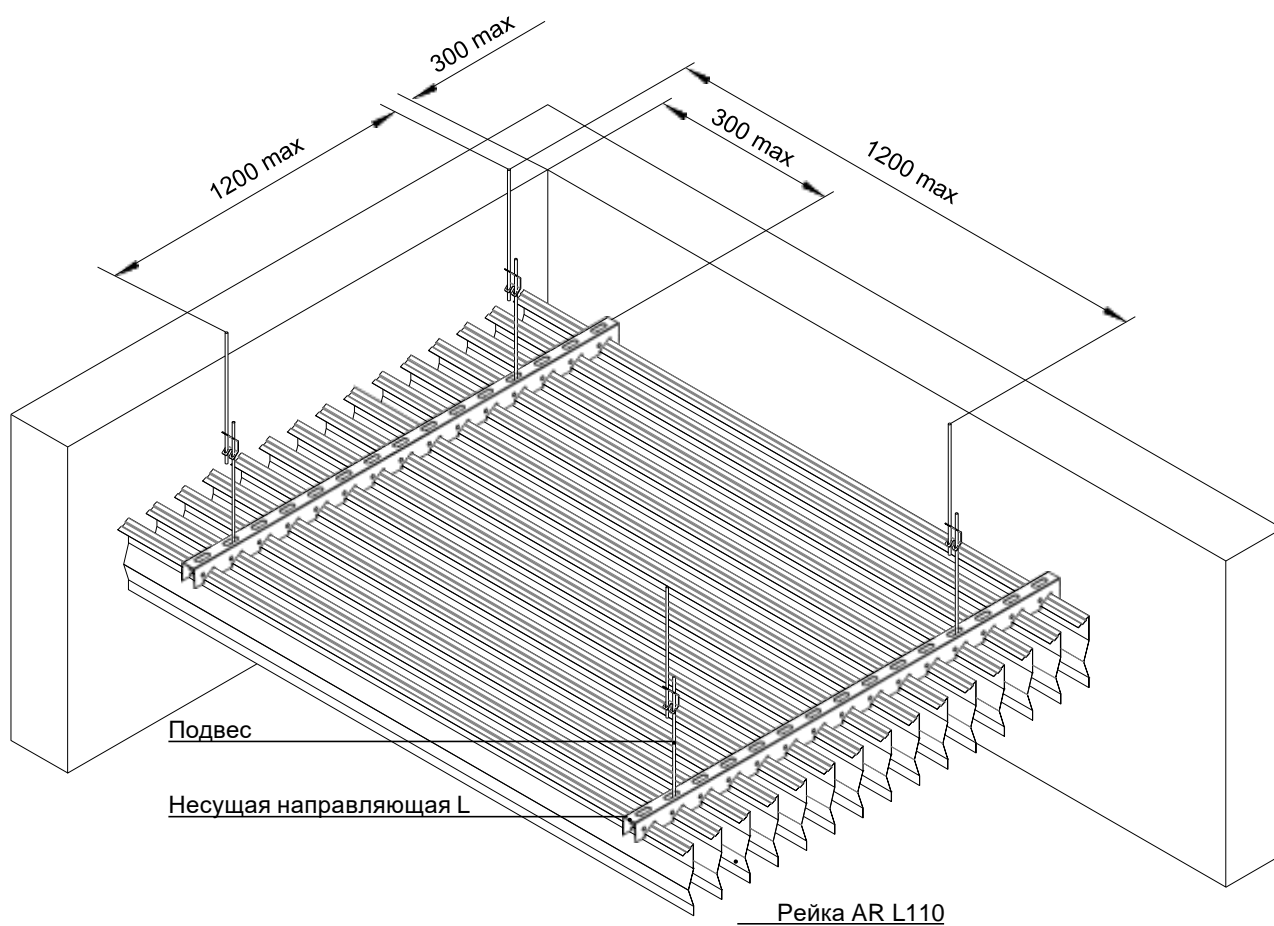

ДИЗАЙНЕРСКИЙ ПОТОЛОК КАНАДСКОГО L-ДИЗАЙНА

Канадский L-дизайн

Схема монтажа

Спектр
потолочных
решений

+7 495 661 77 72
cesal.ru

Потолочные Решения

официальный дилер CESAL

+7 495 504-30-51

8(800)333-02-53

opt-potolok.ru