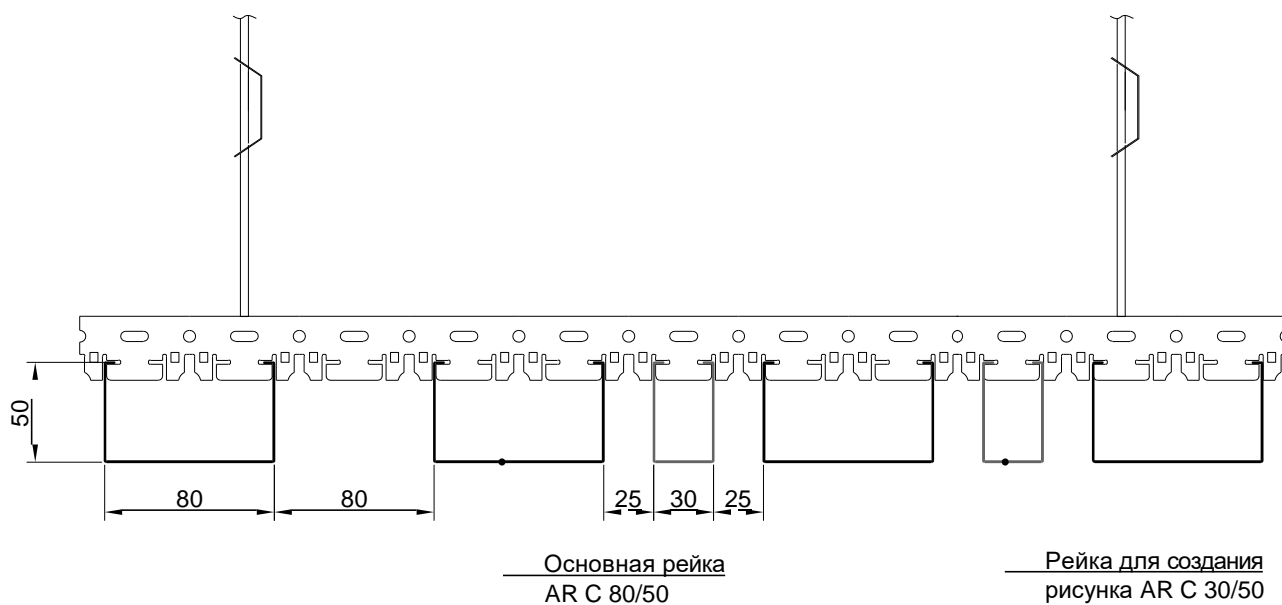

Спектр
потолочных
решений

+7 495 661 77 72
cesal.ru

Потолочные Решения
официальный дилер CESAL

+7 495 504-30-51
8(800)333-02-53

opt-potolok.ru