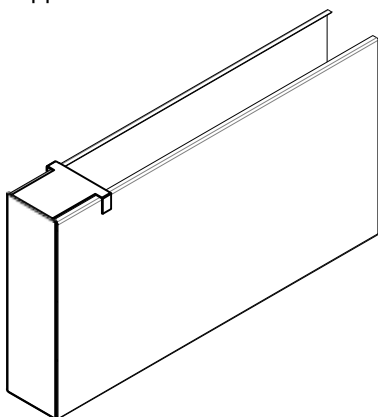

ДИЗАЙНЕРСКИЕ ПОТОЛКИ С, V И H-ДИЗАЙНА

Скандинавский С-дизайн

Модель 1

Рейка AR C 30/50

Рейка AR C 80/50

Вид А

Возможно использование торцевых декоративных заглушек AR CZ

Вид Б

Возможно использование декоративных накладок AR CN для несущих направляющих

Спектр
потолочных
решений

+7 495 661 77 72
cesal.ru

Потолочные Решения

официальный дилер CESAL

+7 495 504-30-51

8(800)333-02-53

opt-potolok.ru