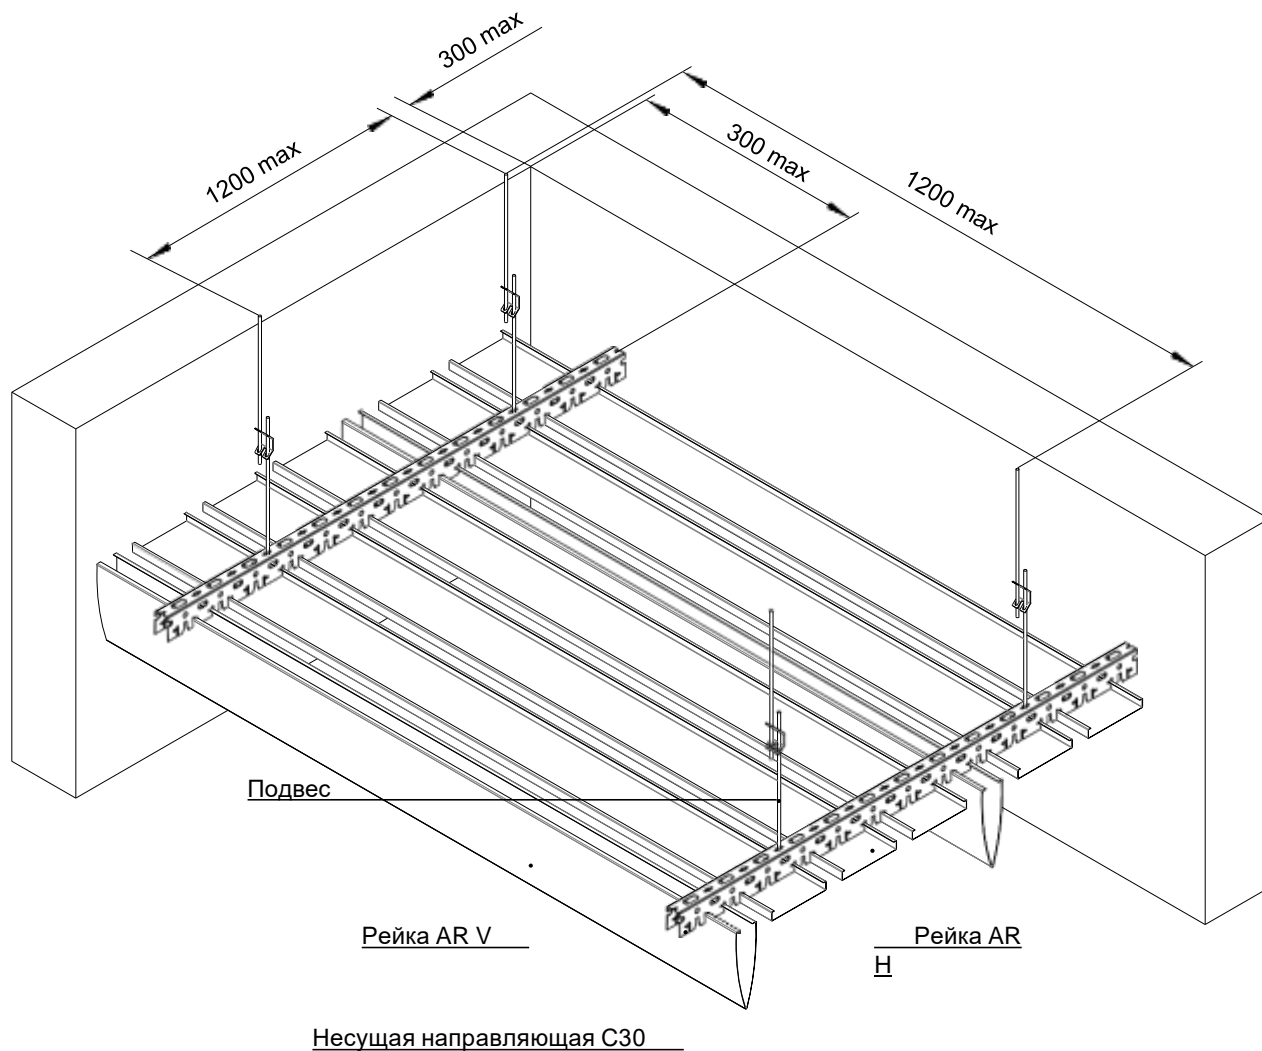

Спектр
потолочных
решений

+7 495 661 77 72
cesal.ru

Потолочные Решения
официальный дилер CESAL
+7 495 504-30-51
8(800)333-02-53
opt-potolok.ru

ДИЗАЙНЕРСКИЕ ПОТОЛКИ С, V И Н-ДИЗАЙНА

Голландский V-дизайн

Комбинированный монтаж потолка Голландского V-дизайна и Шведского Н-дизайна