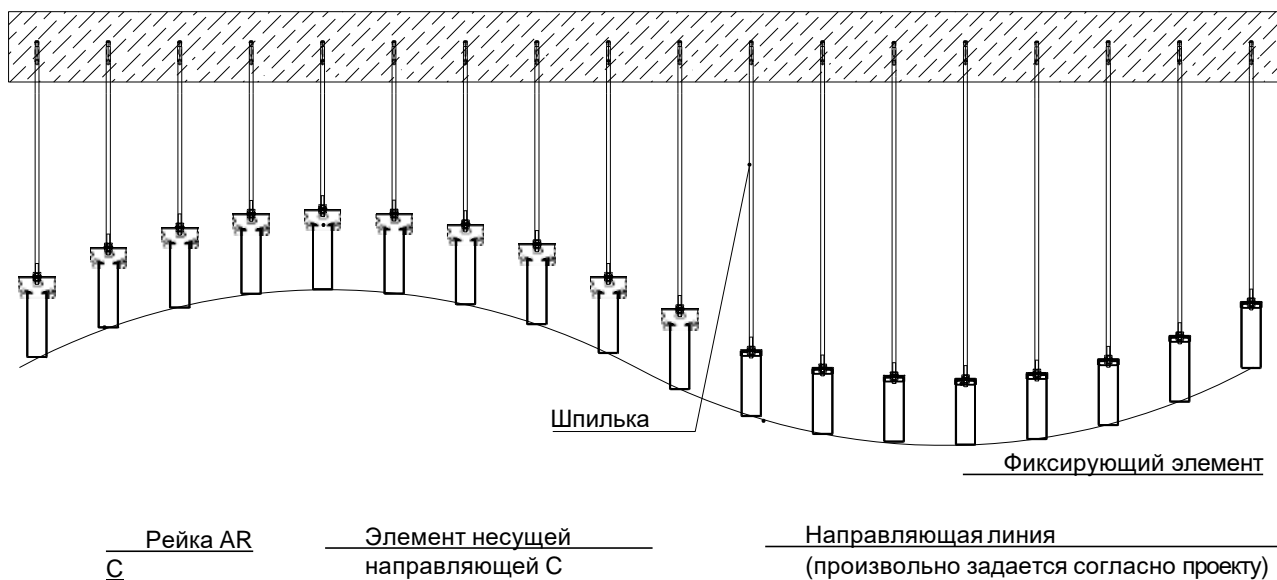

ДИЗАЙНЕРСКИЕ ПОТОЛКИ С, V И Н-ДИЗАЙНА

Скандинавский С-дизайн

Радиусный монтаж

Создание потолка криволинейной формы может быть реализовано путем вывешивания реек на отдельных фрагментах несущей направляющей по нарисованной на стене направляющей линии, в любых плоскостях.

Спектр
потолочных
решений

+7 495 661 77 72
cesal.ru

Потолочные Решения
официальный дилер CESAL
+7 495 504-30-51
8(800)333-02-53
opt-potolok.ru