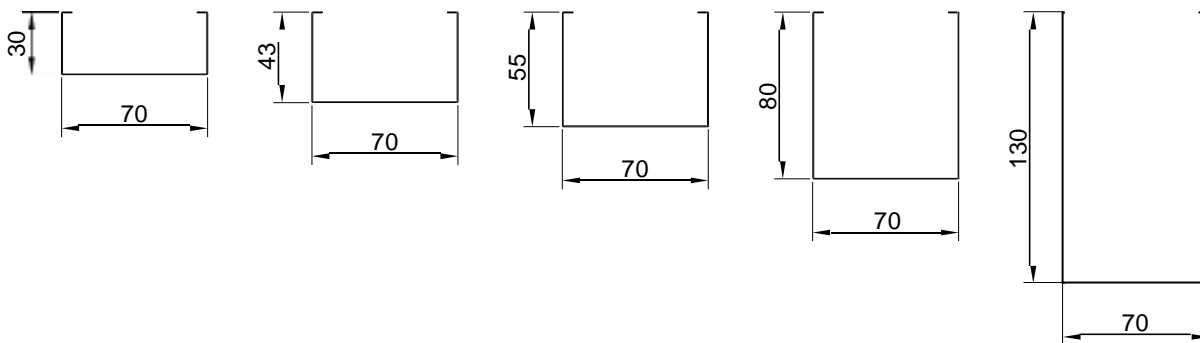

ДИЗАЙНЕРСКИЕ ПОТОЛКИ С, V И H-ДИЗАЙНА

Скандинавский С-дизайн

Варианты размеров

Спектр
потолочных
решений

+7 495 661 77 72
cesal.ru

Потолочные Решения
официальный дилер CESAL

+7 495 504-30-51
8(800)333-02-53

opt-potolok.ru