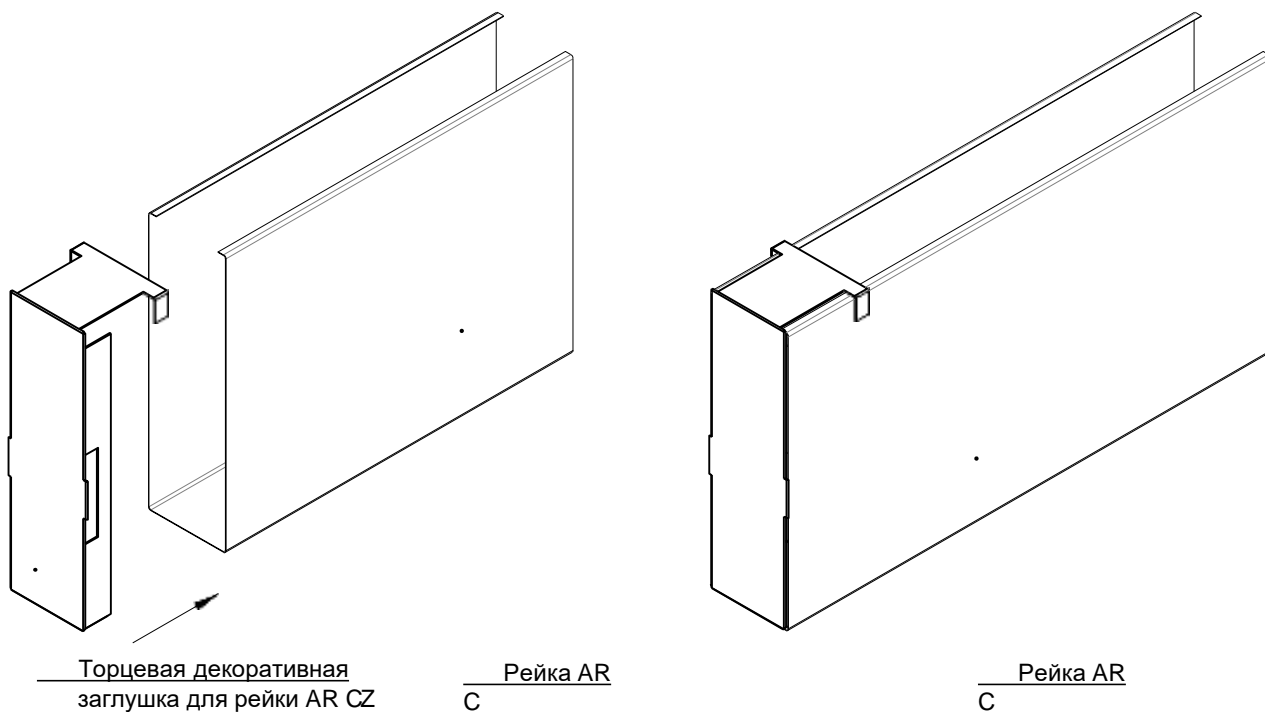

ДИЗАЙНЕРСКИЕ ПОТОЛКИ С, V И Н-ДИЗАЙНА

Скандинавский С-дизайн

Штампованная торцевая декоративная заглушка AR CZ

Возможные типоразмеры торцевых заглушек - 30 / 50; 40 / 45; 30 / 75; 40 / 70; 80 / 50; 90 / 45; 100 / 40; 80 / 70; 30 / 100; 100 / 65.