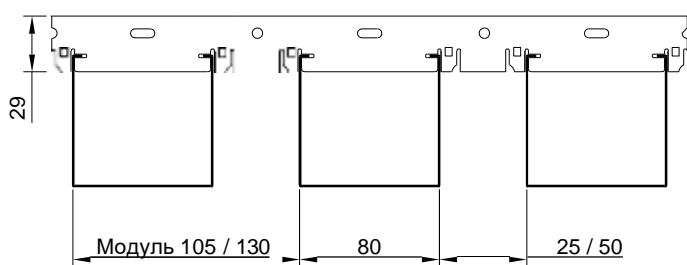

Несущая направляющая С30.20 / С30.50

Несущая направляющая С40.20 / С40.50

Комбинация реек AR С и AR

Несущая направляющая С80.25 / С80.50

Голландский дизайн AR V

Спектр
потолочных
решений

+7 495 661 77 72
cesal.ru