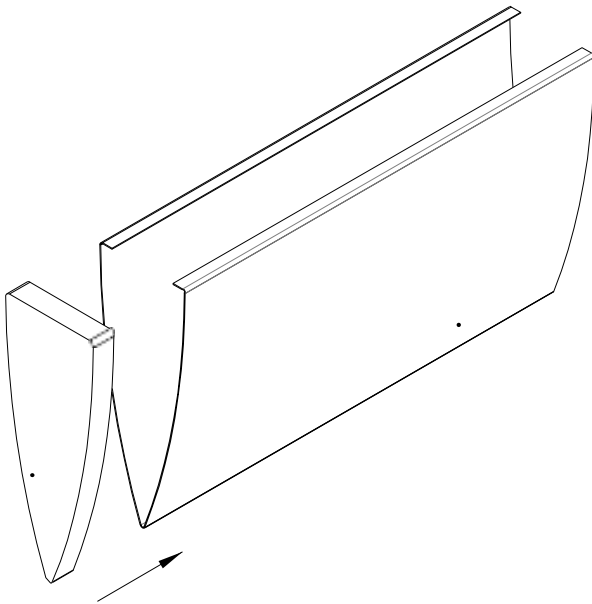

ДИЗАЙНЕРСКИЕ ПОТОЛКИ С, V И H-ДИЗАЙНА

Голландский V-дизайн

Торцевая декоративная заглушка AR VZ

Торцевая декоративная заглушка для рейки AR VZ

Рейка AR