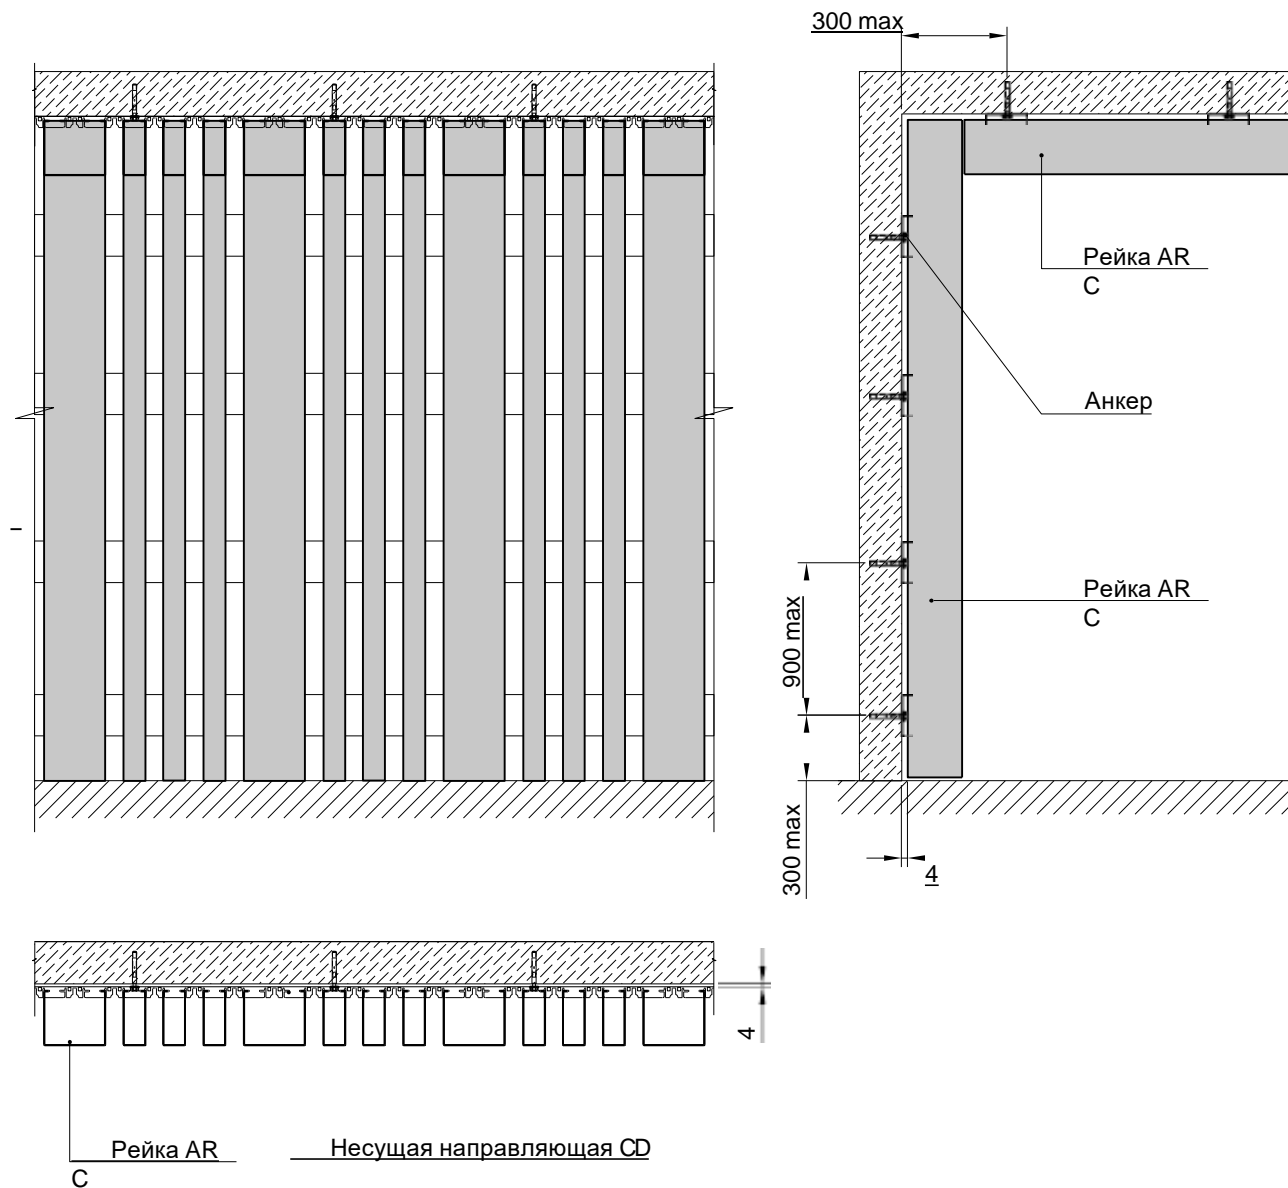

ДИЗАЙНЕРСКИЕ ПОТОЛКИ С, V И Н-ДИЗАЙНА

Скандинавский С-дизайн

Схема монтажа с переходом с плоскости потолка на стену (с применением CD-направляющей)

Спектр
потолочных
решений

+7 495 661 77 72
cesal.ru

Потолочные Решения
официальный дилер CESAL
+7 495 504-30-51
8(800)333-02-53
opt-potolok.ru