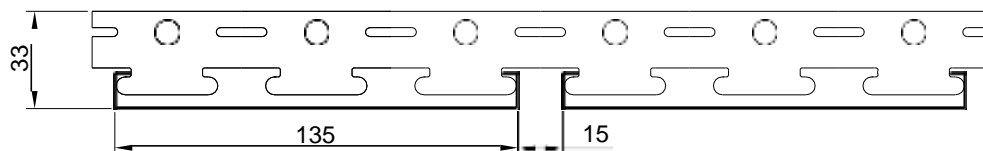

Спектр
потолочных
решений

+7 495 661 77 72
cesal.ru

Потолочные Решения
официальный дилер CESAL
+7 495 504-30-51
8(800)333-02-53
opt-potolok.ru

ДИЗАЙНЕРСКИЕ ПОТОЛКИ С, V И Н-ДИЗАЙНА

Шведский Н-дизайн

Варианты размеров