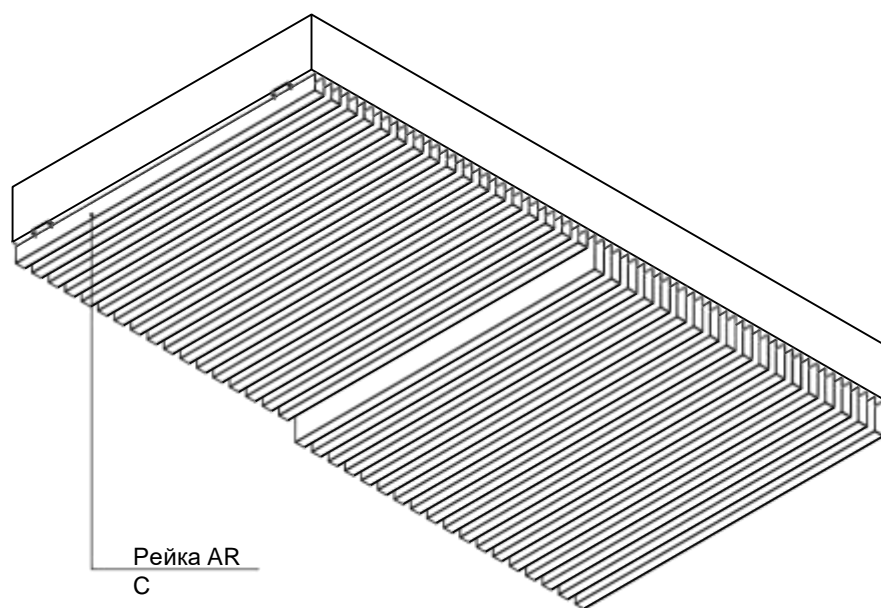

ДИЗАЙНЕРСКИЕ ПОТОЛКИ С, V И Н-ДИЗАЙНА

Скандинавский С-дизайн

Монтаж с применением CD-направляющей для минимального запотолочного пространства 4 мм