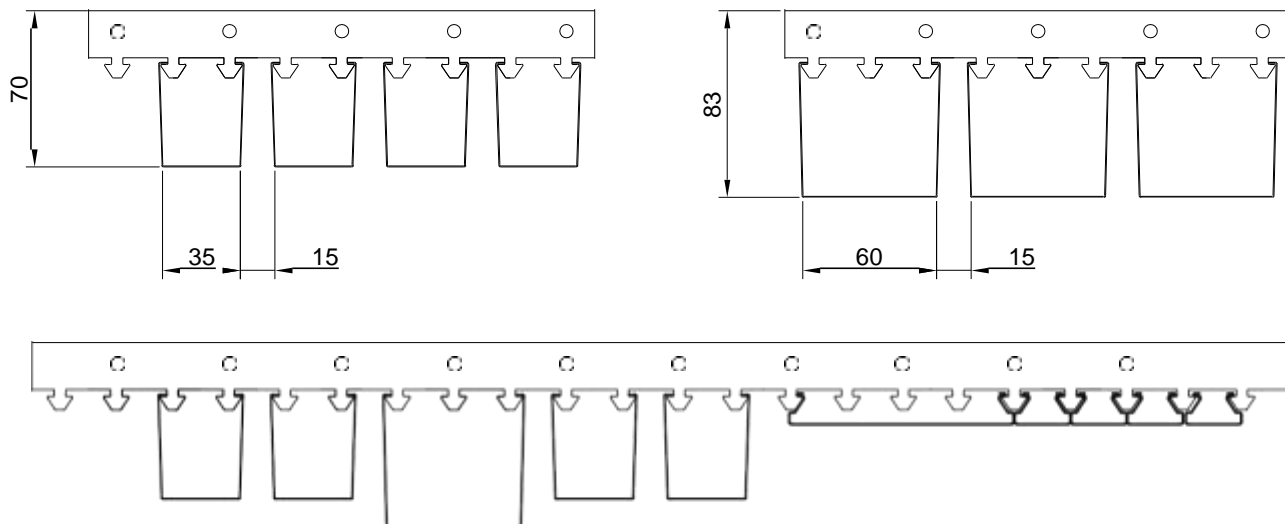

ДИЗАЙНЕРСКИЕ ПОТОЛКИ С, V И H-ДИЗАЙНА

Скандинавский С-дизайн

Комбинации реек Скандинавского дизайна AR С 35/47 и AR С 60/60 на несущей направляющей S01

Спектр
потолочных
решений

+7 495 661 77 72
cesal.ru

Потолочные Решения
официальный дилер CESAL
+7 495 504-30-51
8(800)333-02-53
opt-potolok.ru