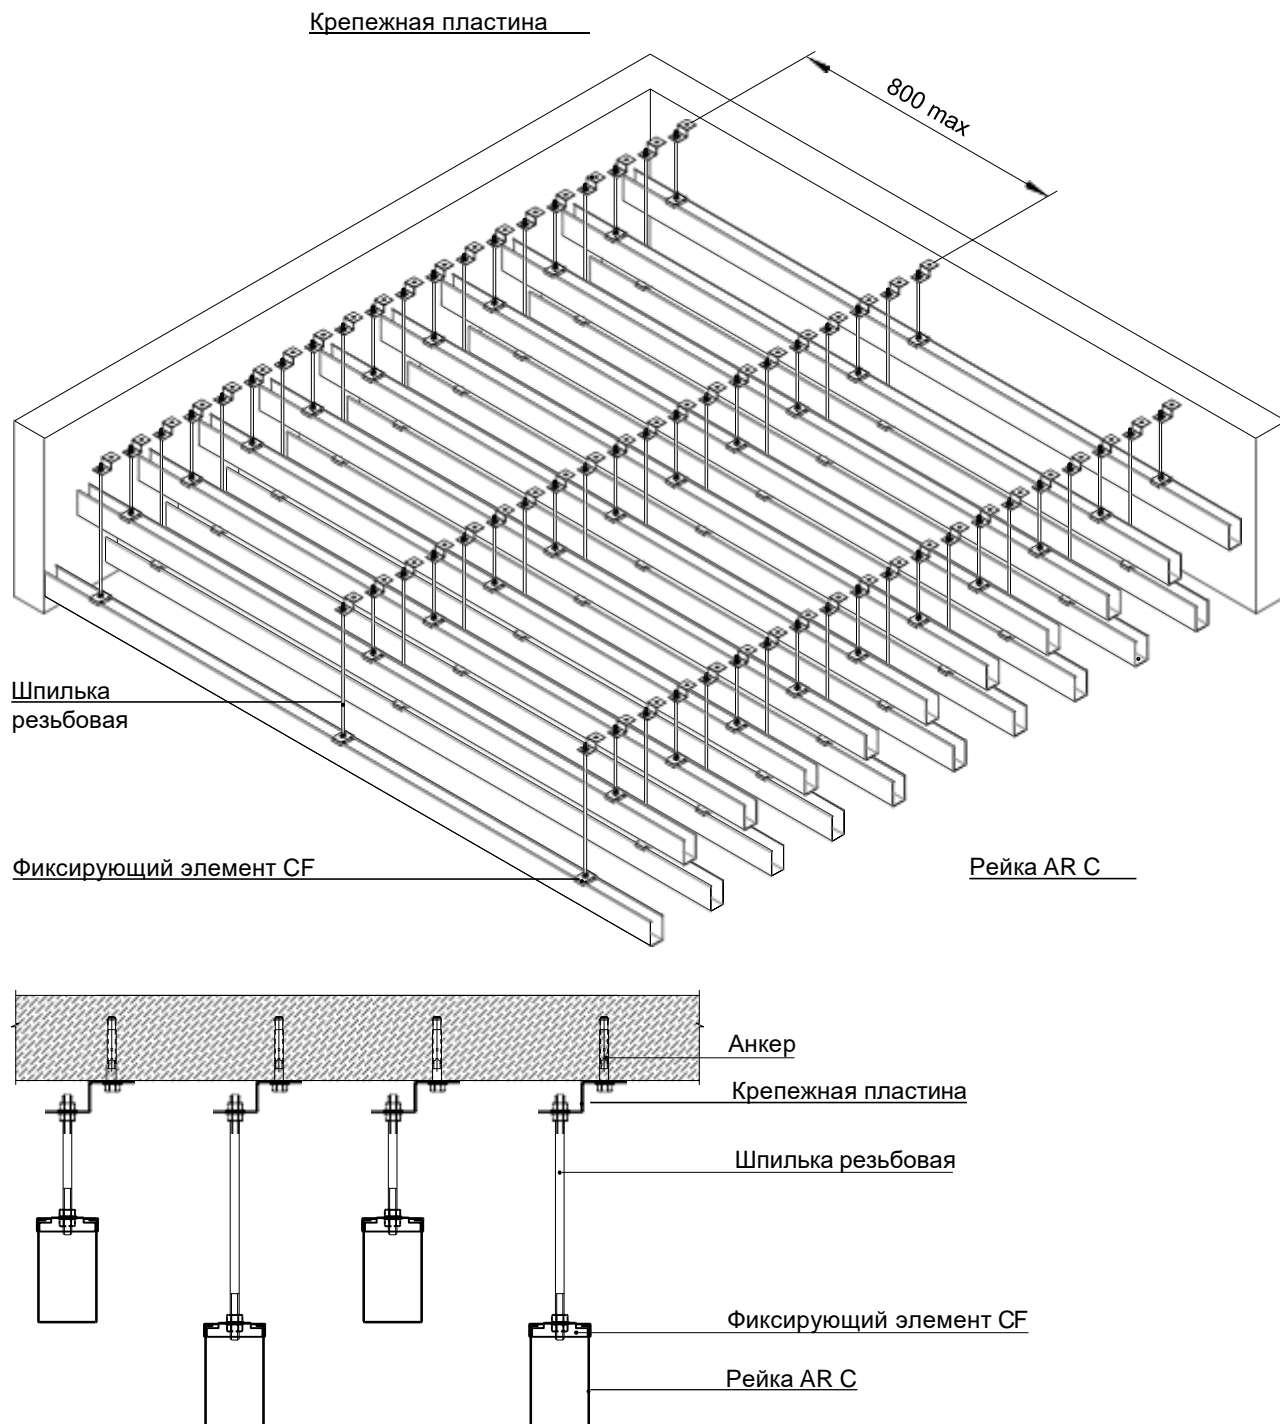

ДИЗАЙНЕРСКИЕ ПОТОЛКИ С, V И Н-ДИЗАЙНА

Скандинавский С-дизайн

Схема монтажа на резьбовых шпильках без применения несущих направляющих

Спектр
потолочных
решений

+7 495 661 77 72
cesal.ru

Потолочные Решения

официальный дилер CESAL

+7 495 504-30-51

8(800)333-02-53

opt-potolok.ru