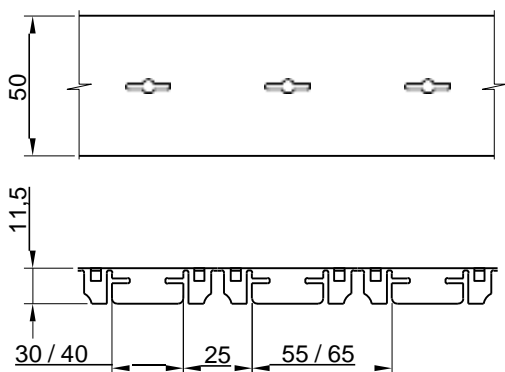

Спектр
потолочных
решений

+7 495 661 77 72
cesal.ru

Потолочные Решения
официальный дилер CESAL
+7 495 504-30-51
8(800)333-02-53
opt-potolok.ru