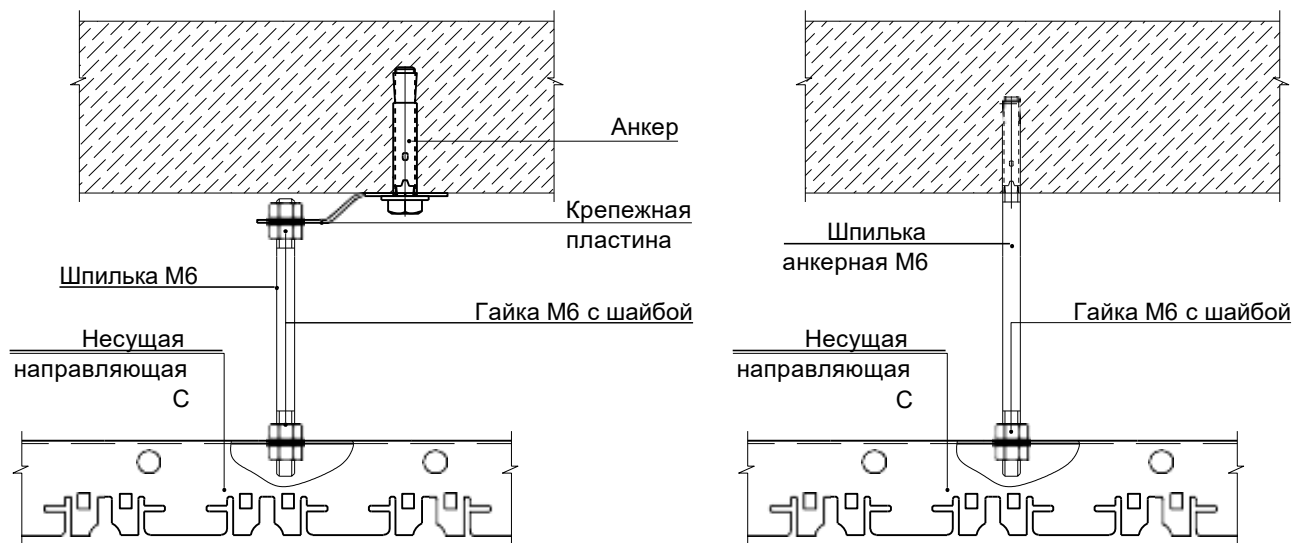

Скандинавский С-дизайн

Применение декоративной накладки AR CN для закрытия несущей направляющей

Схема монтажа на жестком каркасе.

Спектр
потолочных
решений

+7 495 661 77 72
cesal.ru

Потолочные Решения

официальный дилер CESAL