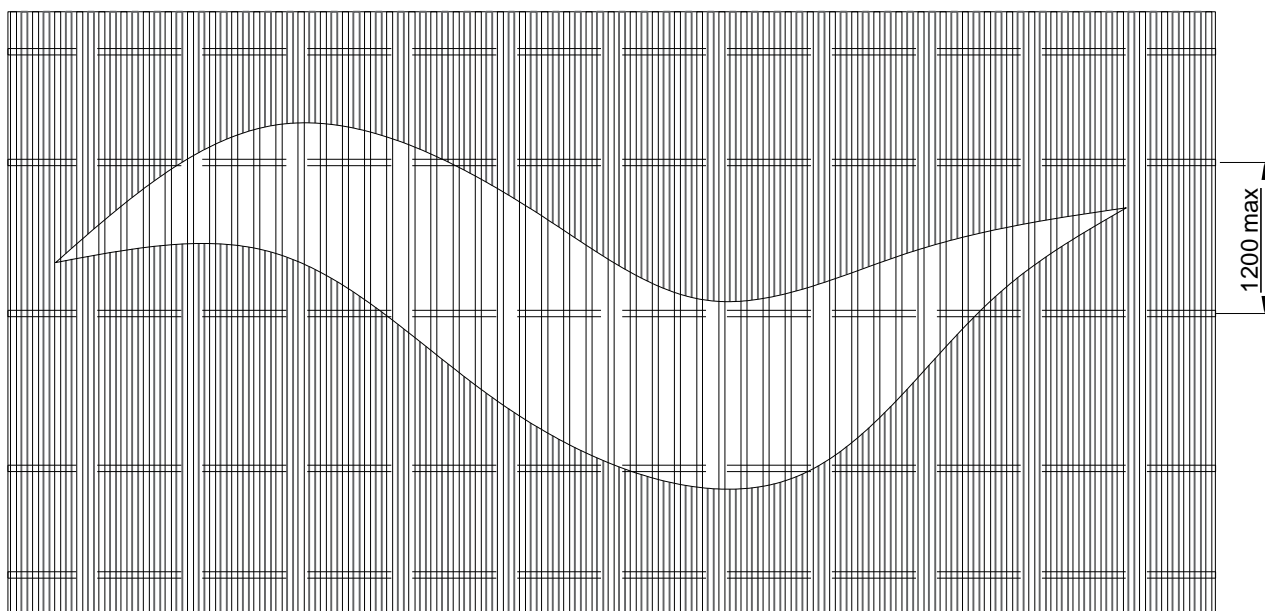

opt-potolok.ru

ДИЗАЙНЕРСКИЕ ПОТОЛКИ С, V И H-ДИЗАЙНА

Скандинавский С-дизайн

Модель 3

Вид А

Рейка AR C 30/100

Рейка AR C 30/75

Спектр
потолочных
решений