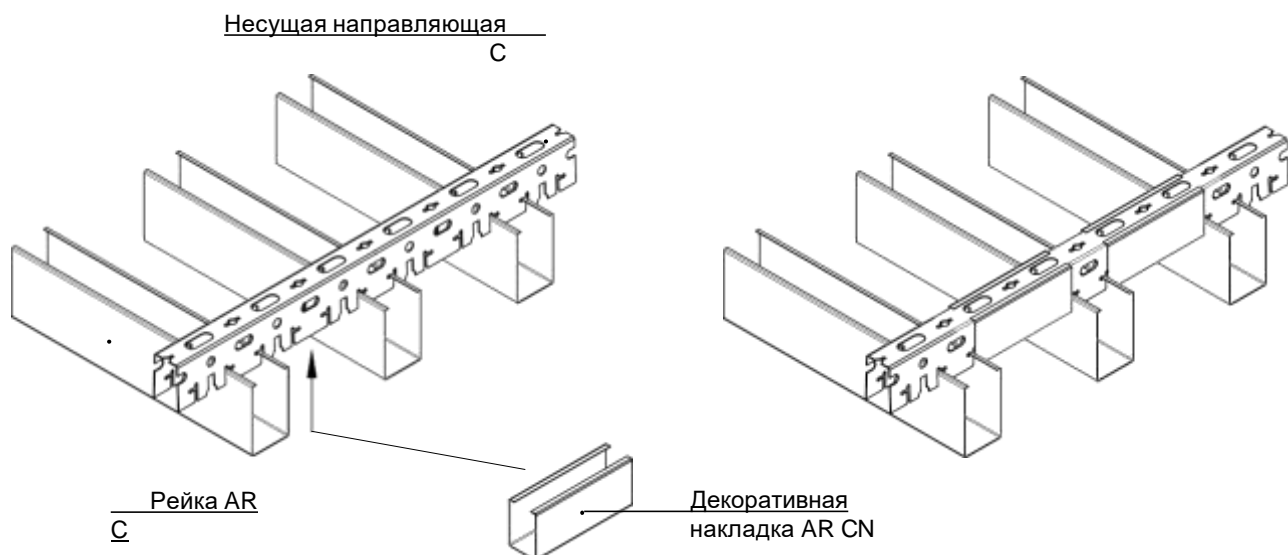

Скандинавский С-дизайн

Применение декоративной накладки AR CN для закрытия несущей направляющей

Схема монтажа на жестком каркасе.

Спектр
потолочных
решений

+7 495 661 77 72
cesal.ru

Потолочные Решения

официальный дилер CESAL