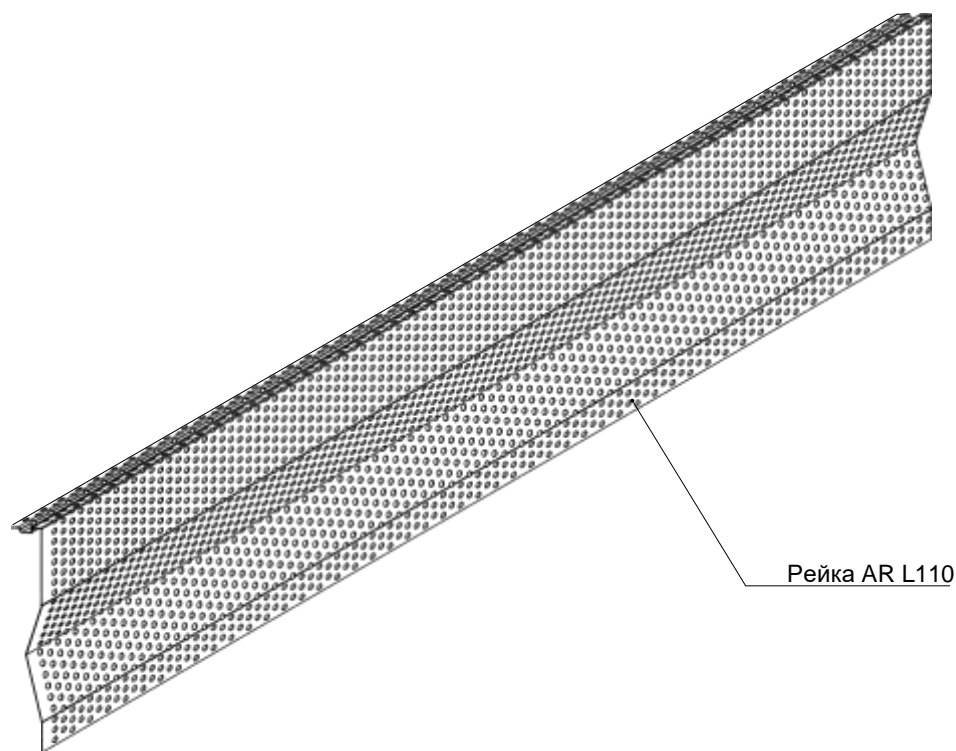

Спектр
потолочных
решений

+7 495 661 77 72
cesal.ru

Потолочные Решения
официальный дилер CESAL
+7 495 504-30-51
8(800)333-02-53
opt-potolok.ru

ДИЗАЙНЕРСКИЙ ПОТОЛОК КАНАДСКОГО L-ДИЗАЙНА

Канадский L-дизайн

Возможности перфорации