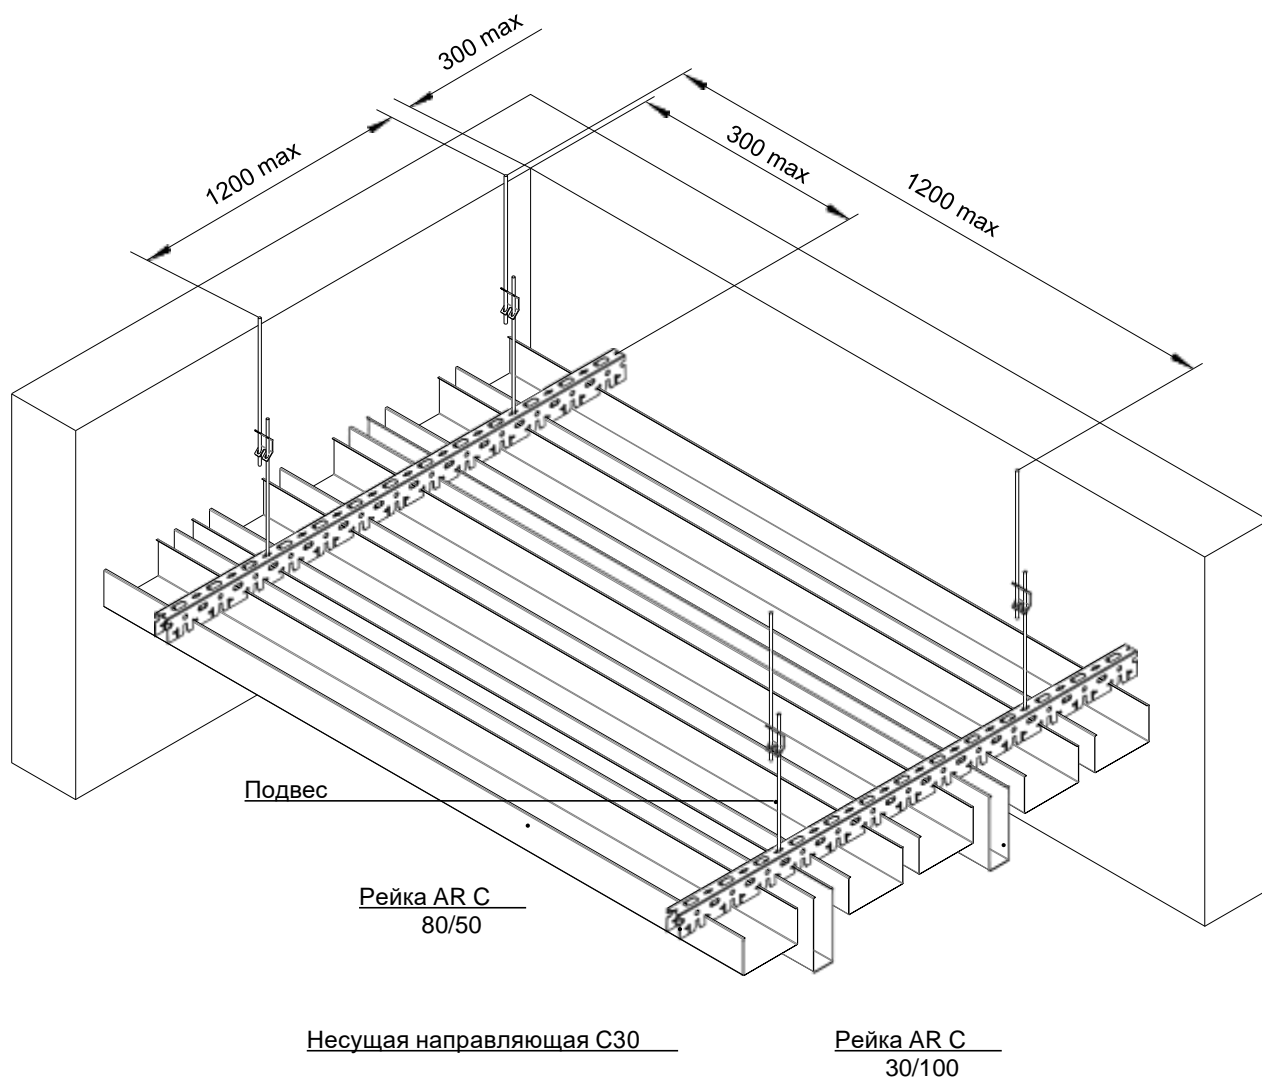

Спектр
потолочных
решений

+7 495 661 77 72
cesal.ru

Потолочные Решения
официальный дилер CESAL
+7 495 504-30-51
8(800)333-02-53
opt-potolok.ru

ДИЗАЙНЕРСКИЕ ПОТОЛКИ С, V И Н-ДИЗАЙНА

Скандинавский С-дизайн

Комбинированный монтаж