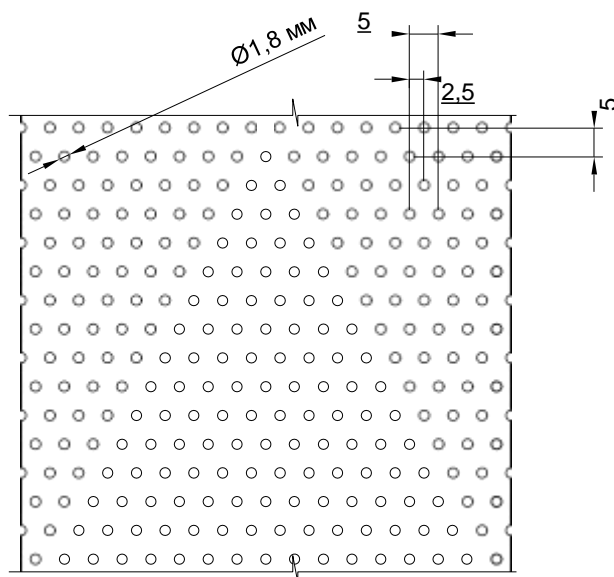

Перфорация 45°