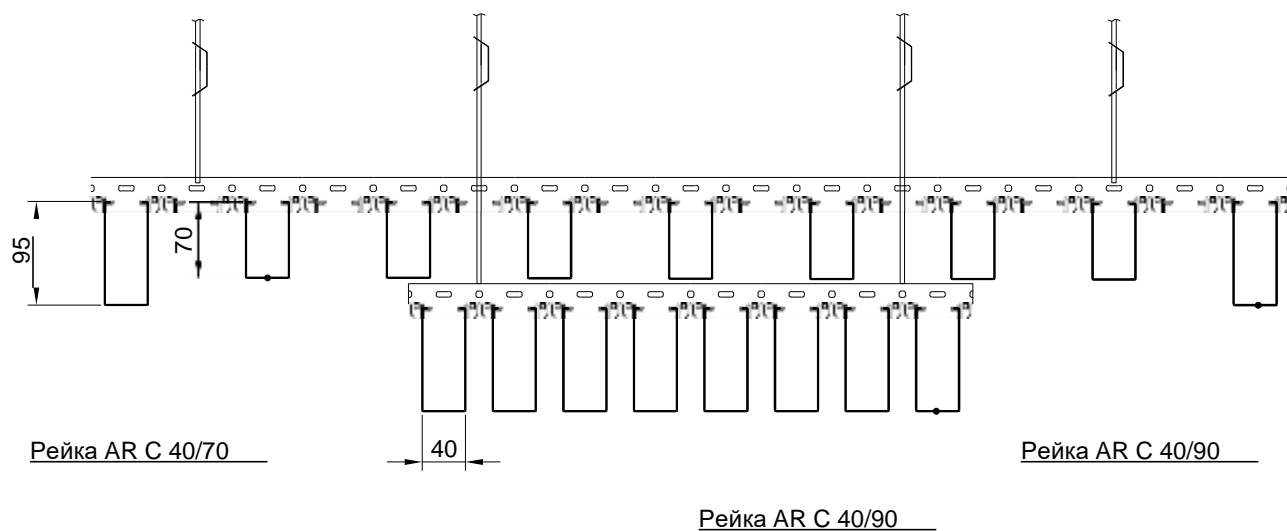

CESAL

Спектр
потолочных
решений

+7 495 661 77 72
cesal.ru

Потолочные Решения

официальный дилер CESAL

+7 495 504-30-51

8(800)333-02-53

opt-potolok.ru