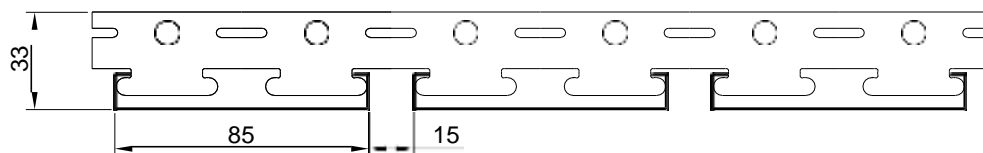

Спектр
потолочных
решений

+7 495 661 77 72
cesal.ru

Потолочные Решения
официальный дилер CESAL
+7 495 504-30-51
8(800)333-02-53
opt-potolok.ru

ДИЗАЙНЕРСКИЕ ПОТОЛКИ С, V И Н-ДИЗАЙНА

Шведский Н-дизайн

Варианты размеров