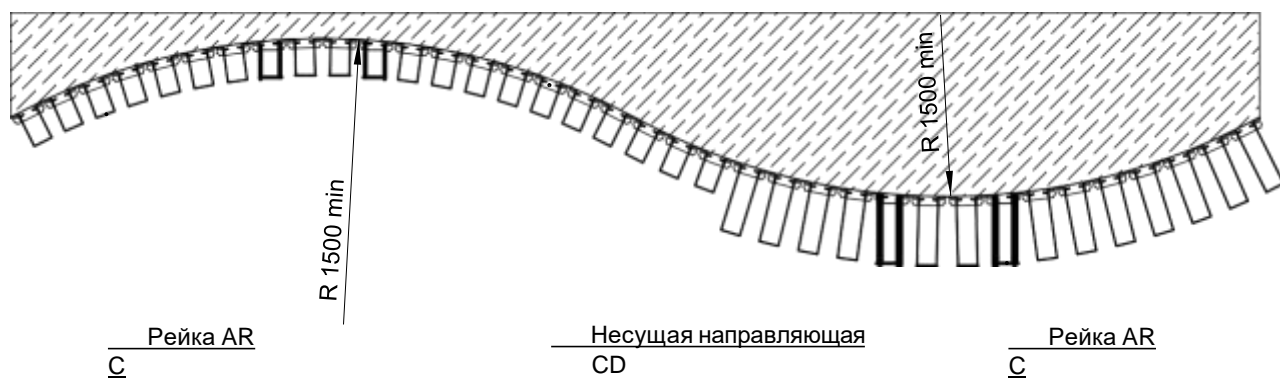

+7 495 504-30-51

8(800)333-02-53

opt-potolok.ru

ДИЗАЙНЕРСКИЕ ПОТОЛКИ С, V И Н-ДИЗАЙНА

Скандинавский С-дизайн

Радиусный монтаж

Для создания радиусного потолка несущую направляющую необходимо крепить к жесткому каркасу или основанию при помощи саморезов или дюбель-гвоздей. Несущая направляющая не является жесткой и самостоятельно не может держать форму.