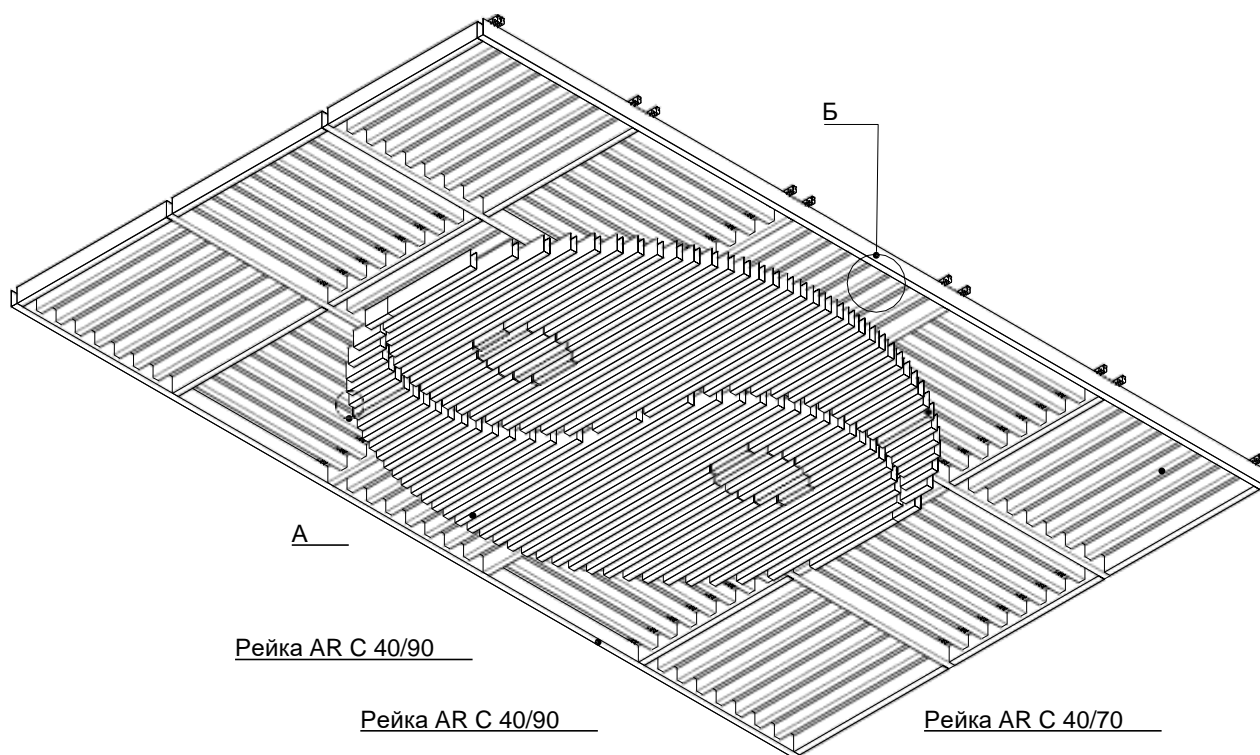

+7 495 504-30-51

8(800)333-02-53

opt-potolok.ru

ДИЗАЙНЕРСКИЕ ПОТОЛКИ С, V И H-ДИЗАЙНА

Скандинавский С-дизайн

Модель 2

Вид А

Возможно использование торцевых декоративных заглушек AR CZ