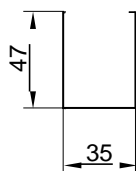

Радиусная несущая направляющая CD

Подвес

ДИЗАЙНЕРСКИЕ ПОТОЛКИ С, V И H-ДИЗАЙНА

Скандинавский С-дизайн

Варианты размеров

Спектр
потолочных
решений
+7 495 661 77 72
cesal.ru

Потолочные Решения
официальный дилер CESAL
+7 495 504-30-51
8(800)333-02-53