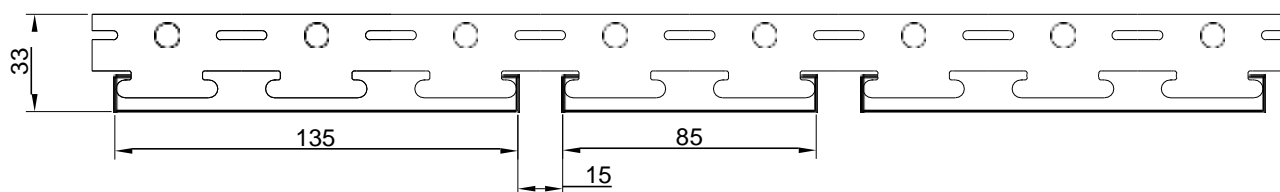

Спектр
потолочных
решений

+7 495 661 77 72
cesal.ru

Потолочные Решения
официальный дилер CESAL
+7 495 504-30-51
8(800)333-02-53
opt-potolok.ru

ДИЗАЙНЕРСКИЕ ПОТОЛКИ С, V И Н-ДИЗАЙНА

Шведский Н-дизайн

Варианты размеров