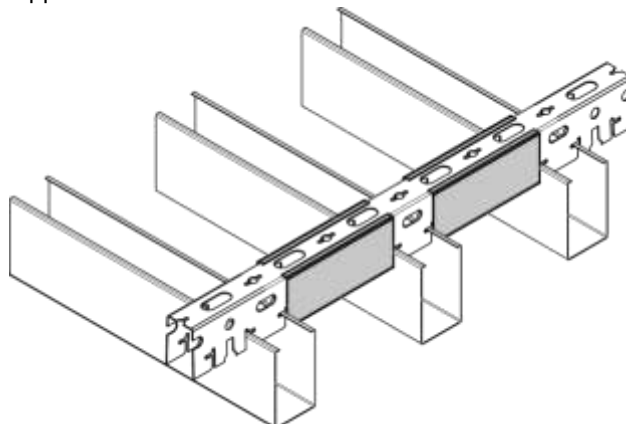

Возможно использование торцевых декоративных заглушек AR CZ

Вид Б