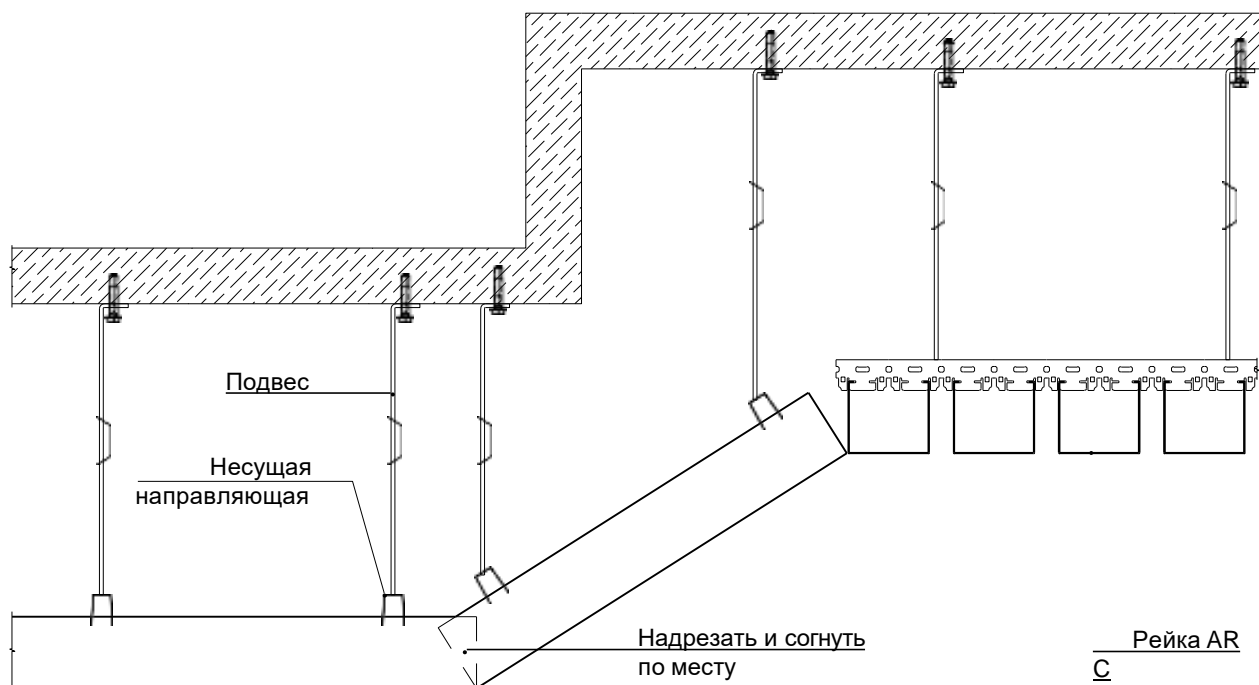

ДИЗАЙНЕРСКИЕ ПОТОЛКИ С, V И H-ДИЗАЙНА

Скандинавский С-дизайн

Схема монтажа с перепадом плоскости потолка

Спектр
потолочных
решений

+7 495 661 77 72
cesal.ru

Потолочные Решения
официальный дилер CESAL
+7 495 504-30-51
8(800)333-02-53
opt-potolok.ru