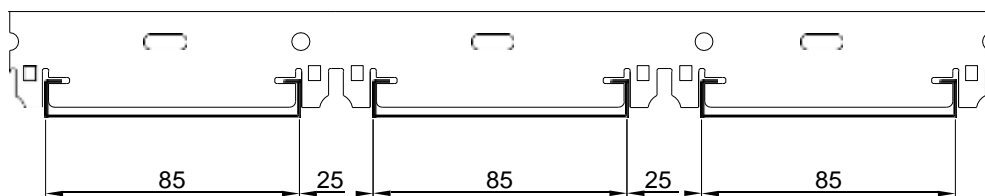

Спектр
потолочных
решений

+7 495 661 77 72
cesal.ru

Потолочные Решения

официальный дилер CESAL

+7 495 504-30-51

8(800)333-02-53

opt-potolok.ru