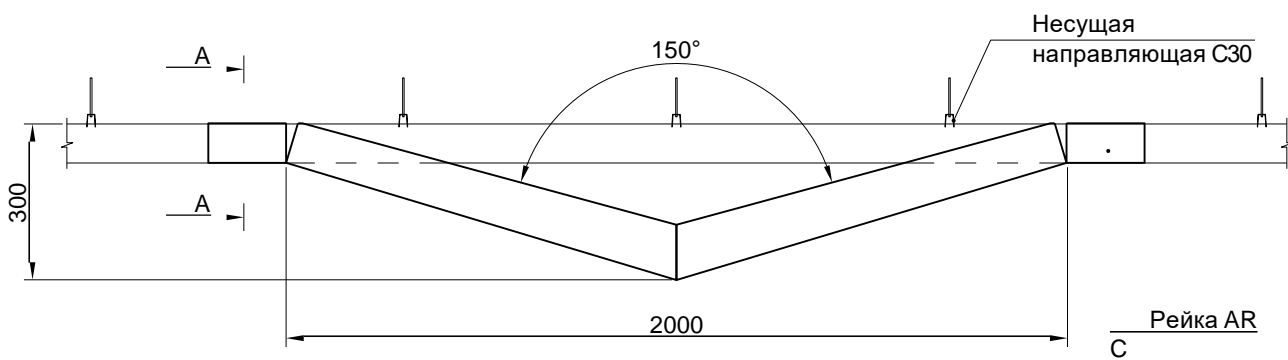

+7 495 504-30-51

8(800)333-02-53

opt-potolok.ru

ДИЗАЙНЕРСКИЕ ПОТОЛКИ С, V И N-ДИЗАЙНА

Скандинавский С-дизайн

Треугольный потолок

A-A

Центральный надрез рейки