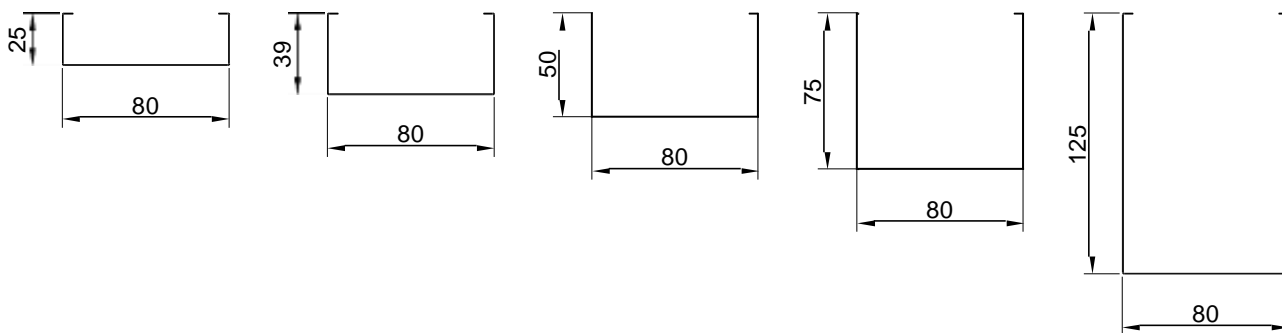

ДИЗАЙНЕРСКИЕ ПОТОЛКИ С, V И H-ДИЗАЙНА

Скандинавский С-дизайн

Варианты размеров

Спектр
потолочных
решений

+7 495 661 77 72
cesal.ru

Потолочные Решения
официальный дилер CESAL

+7 495 504-30-51
8(800)333-02-53

opt-potolok.ru