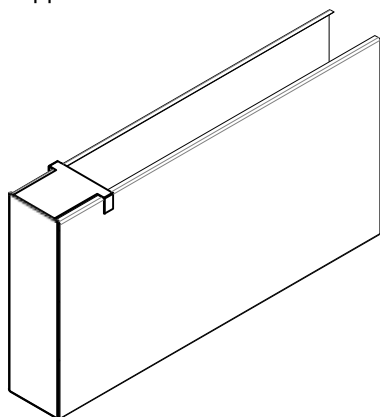

ДИЗАЙНЕРСКИЕ ПОТОЛКИ С, V И H-ДИЗАЙНА

Скандинавский С-дизайн

Модель 3

Вид А

Возможно использование торцевых декоративных заглушек AR CZ

Возможно использование декоративных накладок AR CN для несущих направляющих

Спектр
потолочных
решений

+7 495 661 77 72
cesal.ru

Потолочные Решения
официальный дилер CESAL
+7 495 504-30-51
8(800)333-02-53
opt-potolok.ru