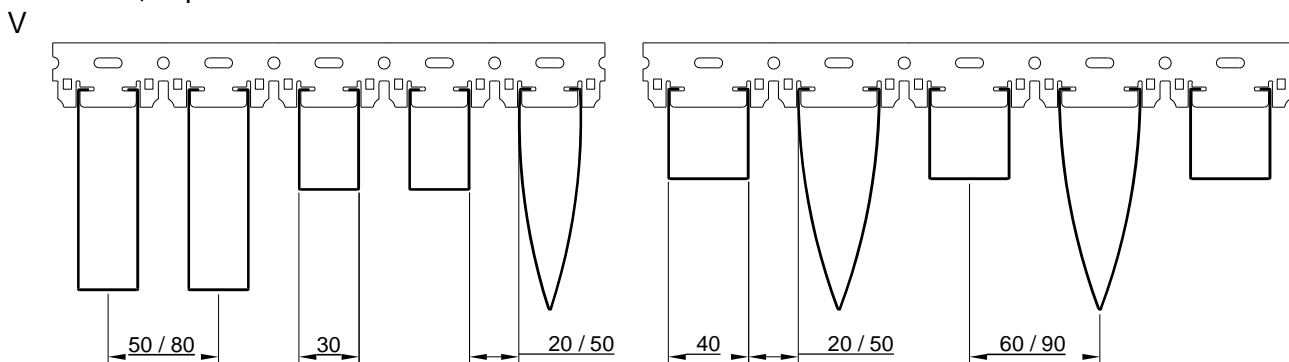

Комбинация реек AR С и AR

Несущая направляющая С80.25 / С80.50