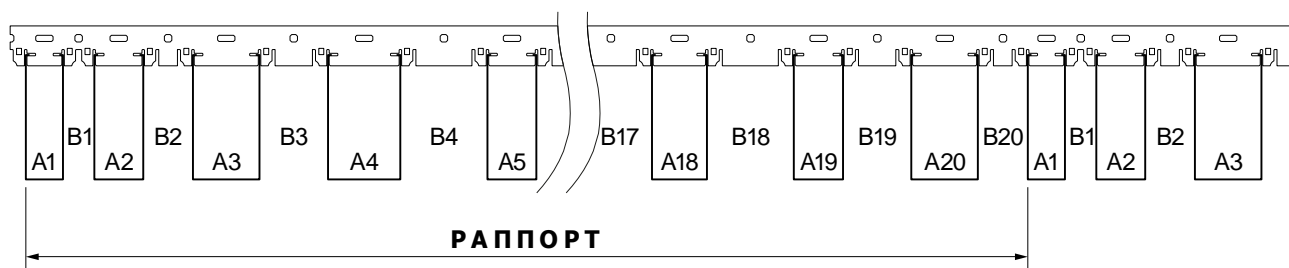

A — посадочное место
B — шаг
C — модуль

Посадочное место — от 25 * до 200 мм, высота рейки от 20 * до 200 мм
Шаг — от 10 мм *

Несущая направляющая Разношаговая ** — посадочное место и / или шаг отличаются от стандартных (следующая страница)

Фиксирующий лепесток ***

Несущая направляющая с Раппортом **