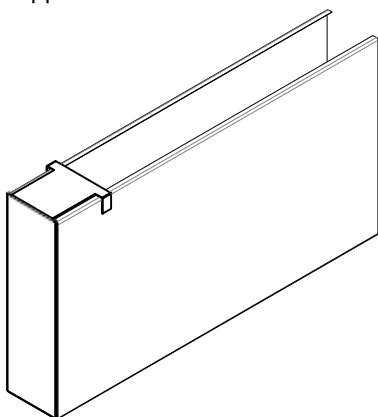

+7 495 504-30-51

8(800)333-02-53

opt-potolok.ru

ДИЗАЙНЕРСКИЕ ПОТОЛКИ С, V И H-ДИЗАЙНА

Скандинавский С-дизайн

Модель 2

Вид А

Возможно использование торцевых декоративных заглушек AR CZ