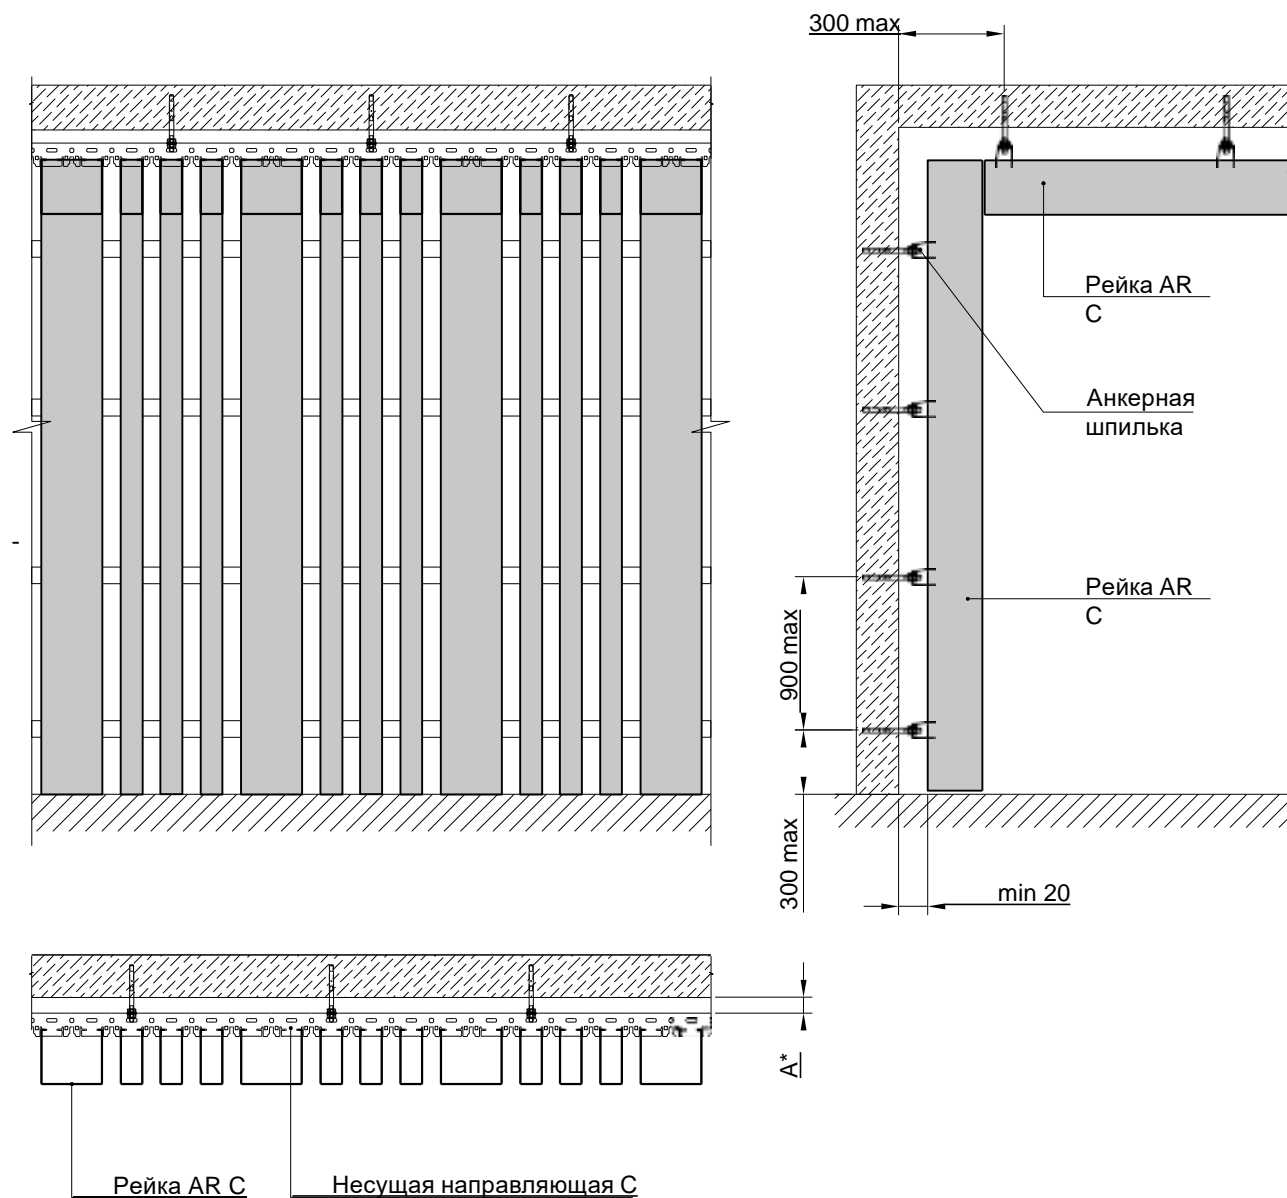

ДИЗАЙНЕРСКИЕ ПОТОЛКИ С, V И Н–ДИЗАЙНА

Скандинавский С-дизайн

Схема монтажа с переходом с плоскости потолка на стену

* Зазор А необязателен, возможно крепление несущей направляющей непосредственно к стене.