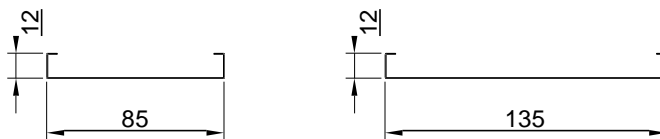

opt-potolok.ru

ДИЗАЙНЕРСКИЕ ПОТОЛКИ С, V И Н-ДИЗАЙНА

Скандинавский С-дизайн

Варианты размеров

Голландский V-дизайн

Шведский Н-дизайн

Под заказ возможно изготовление дизайнерской рейки нестандартных размеров.