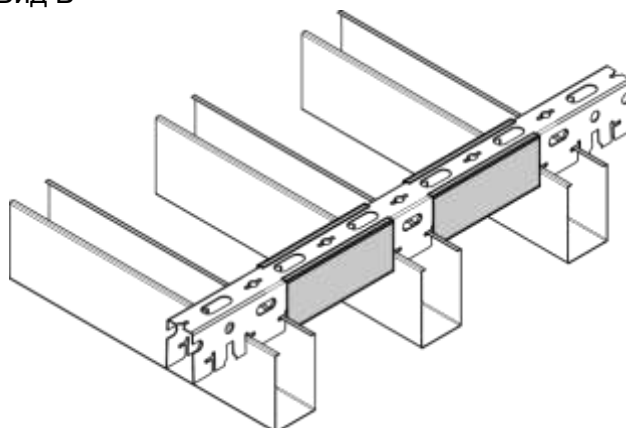

Возможно использование торцевых декоративных заглушек AR CZ

Вид Б