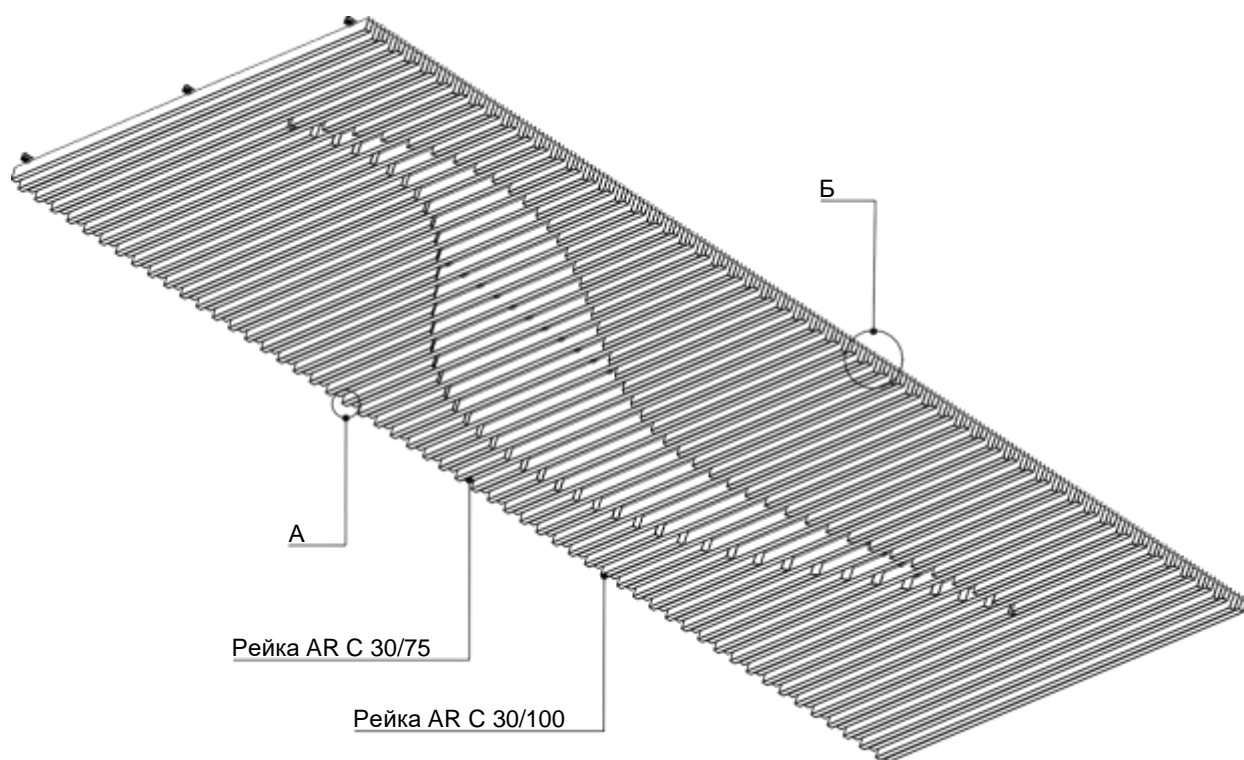

ДИЗАЙНЕРСКИЕ ПОТОЛКИ С, V И H-ДИЗАЙНА

Скандинавский С-дизайн

Модель 3