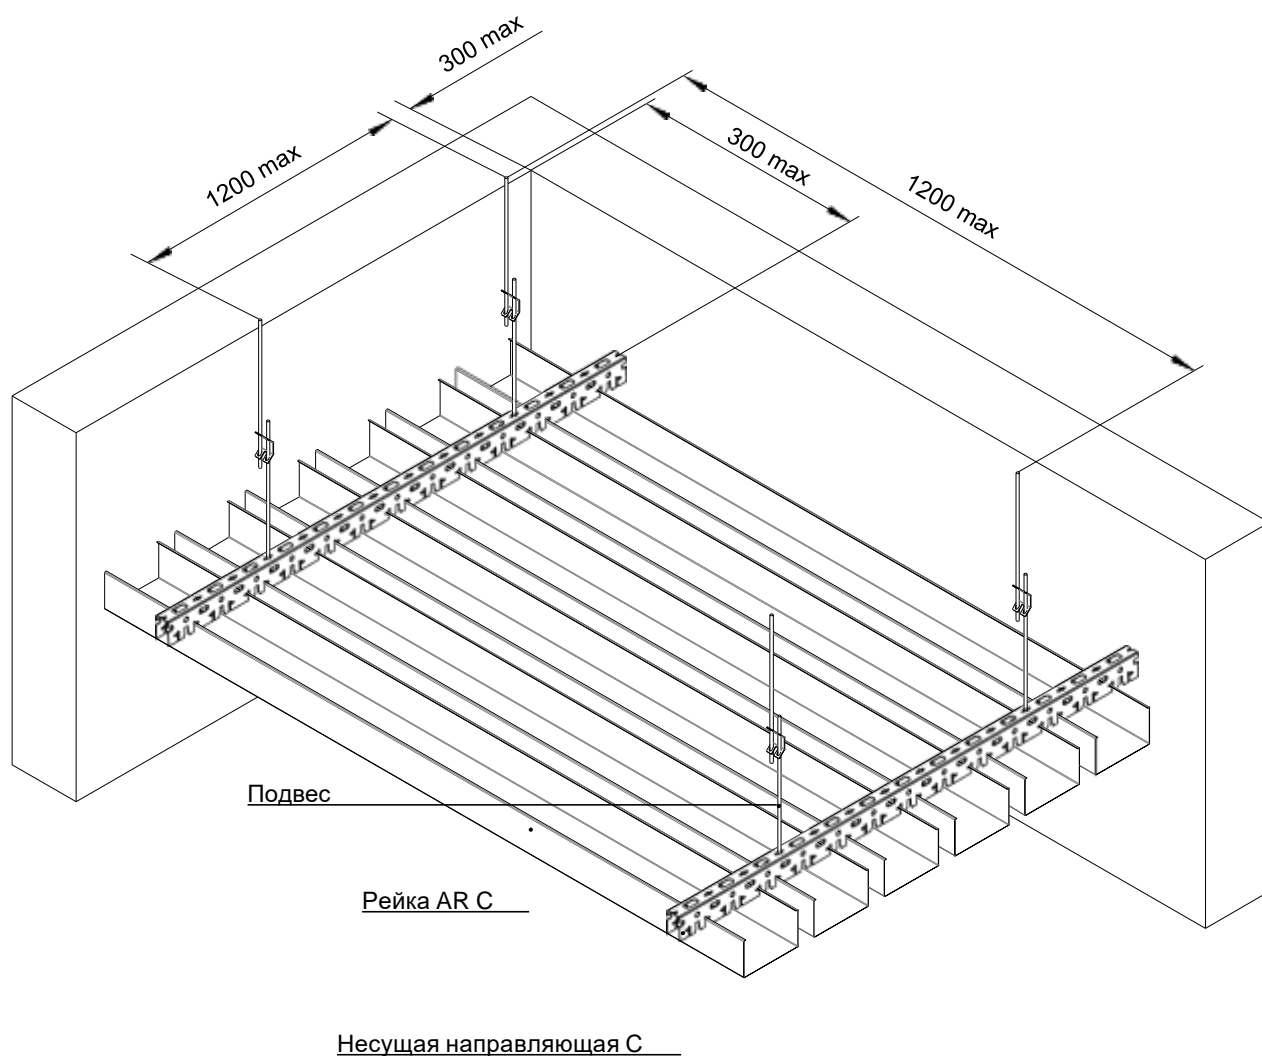

Спектр
потолочных
решений

+7 495 661 77 72
cesal.ru

Потолочные Решения
официальный дилер CESAL
+7 495 504-30-51
8(800)333-02-53
opt-potolok.ru

ДИЗАЙНЕРСКИЕ ПОТОЛКИ С, V И H-ДИЗАЙНА

Скандинавский С-дизайн

Схема монтажа на несущей направляющей С