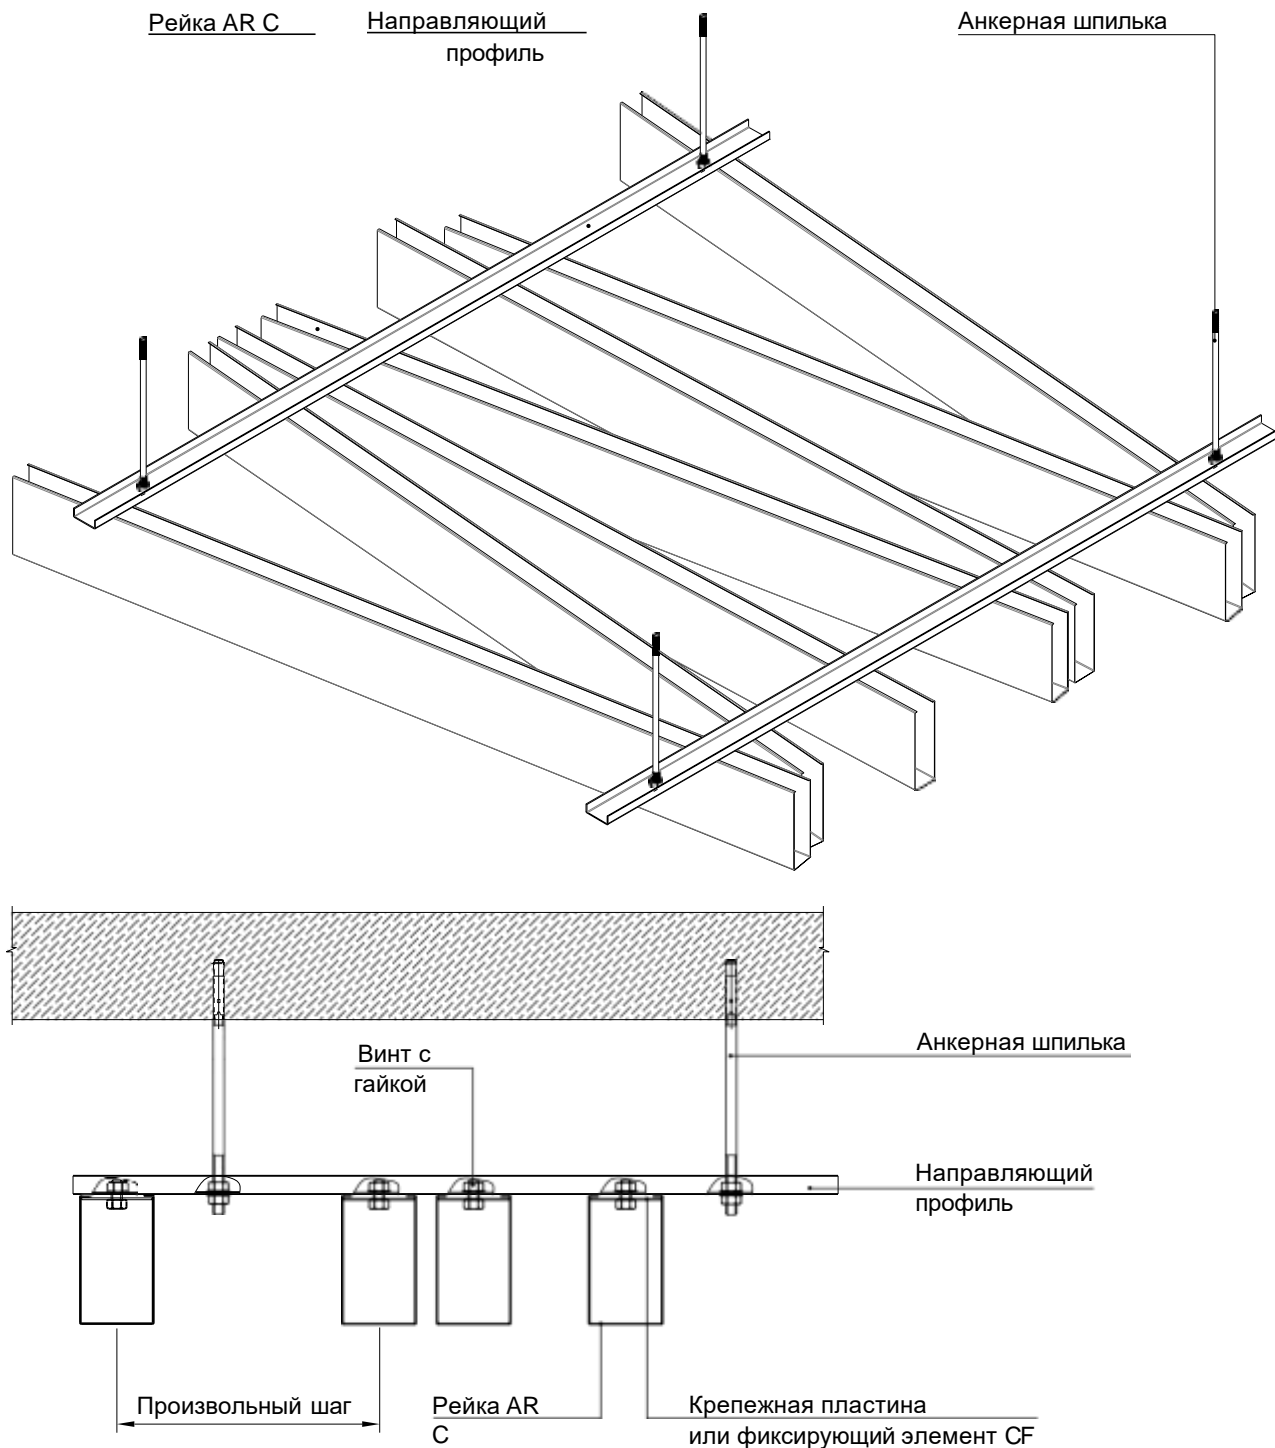

ДИЗАЙНЕРСКИЕ ПОТОЛКИ С, V И Н-ДИЗАЙНА

Скандинавский С-дизайн

Схема монтажа на направляющем профиле

Спектр
потолочных
решений

+7 495 661 77 72
cesal.ru

Потолочные Решения

официальный дилер CESAL

+7 495 504-30-51

8(800)333-02-53

opt-potolok.ru