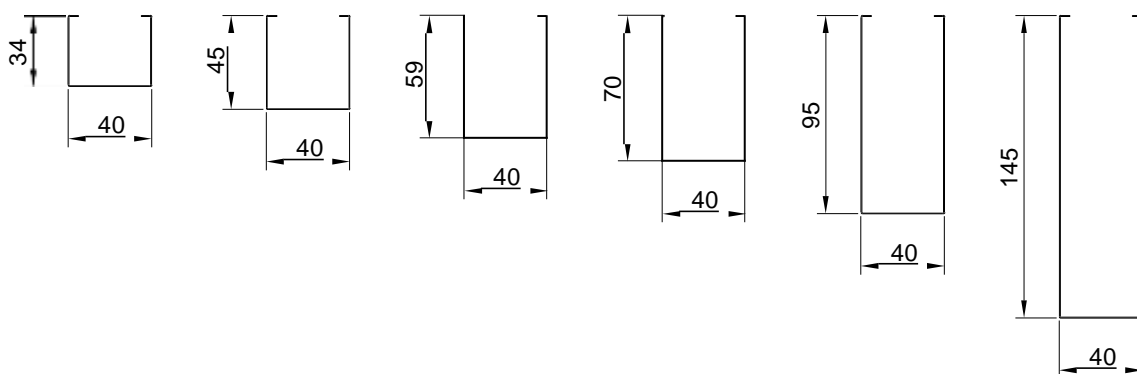

Радиусная несущая направляющая CD

Подвес

ДИЗАЙНЕРСКИЕ ПОТОЛКИ С, V И H-ДИЗАЙНА

Скандинавский С-дизайн

Варианты размеров

Спектр
потолочных
решений
+7 495 661 77 72
cesal.ru

Потолочные Решения
официальный дилер CESAL
+7 495 504-30-51
8(800)333-02-53