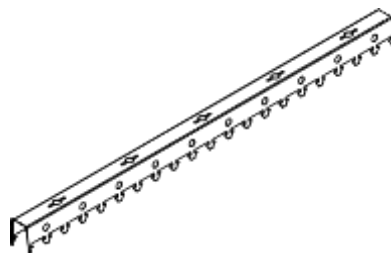

Торцевая декоративная
заглушка AR CZ

Несущая направляющая С

Декоративная накладка
на направляющую AR CN

Радиусная несущая
направляющая CD

Несущая направляющая S01

Фиксирующий элемент
CF

Подвес

ПОТОЛОК ГОЛЛАНДСКОГО V-ДИЗАЙНА

Комплектующие

Рейка V-дизайна

Соединительный элемент
AR VZ/W

Торцевая декоративная
заглушка AR VZ

Несущая направляющая C

Декоративная накладка
на направляющую AR CN

Радиусная несущая
направляющая CD

Несущая направляющая S01