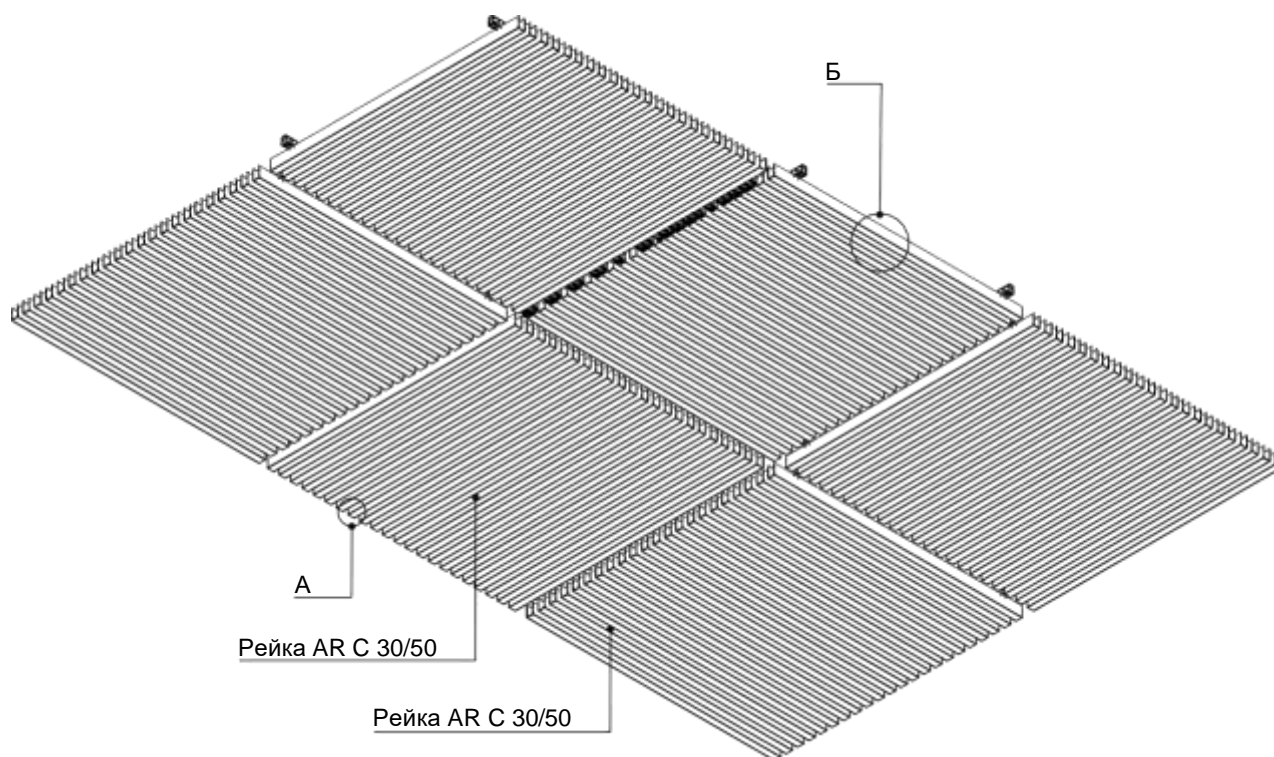

+7 495 661 77 72
cesal.ru

Потолочные Решения
официальный дилер CESAL

+7 495 504-30-51
8(800)333-02-53

opt-potolok.ru

ДИЗАЙНЕРСКИЕ ПОТОЛКИ С, V И H-ДИЗАЙНА

Скандинавский С-дизайн

Модель 4

Вид А