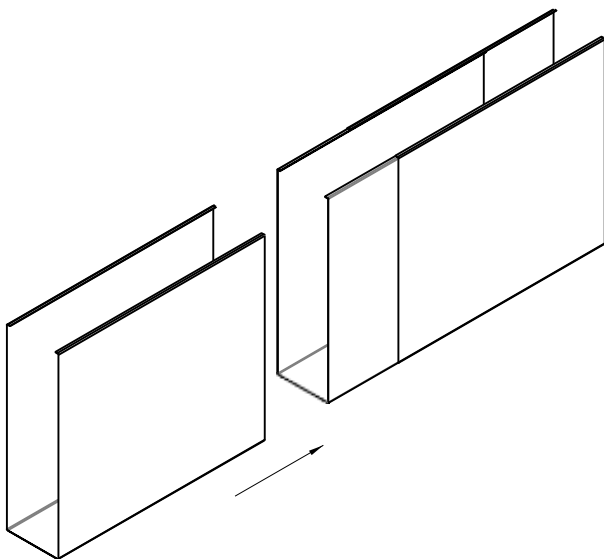

Усиленный соединительный элемент

Спектр
потолочных
решений

+7 495 661 77 72
cesal.ru

Потолочные Решения
официальный дилер CESAL
+7 495 504-30-51
8(800)333-02-53
opt-potolok.ru