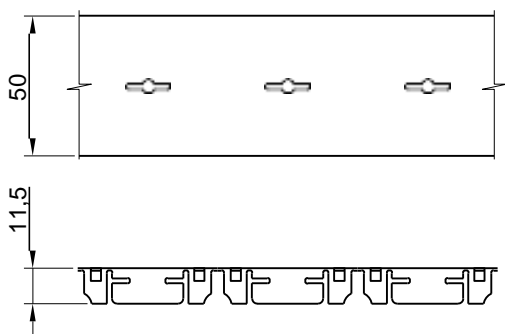

Несущая направляющая CD

Спектр
потолочных
решений

+7 495 661 77 72
cesal.ru

Потолочные Решения
официальный дилер CESAL
+7 495 504-30-51
8(800)333-02-53
opt-potolok.ru