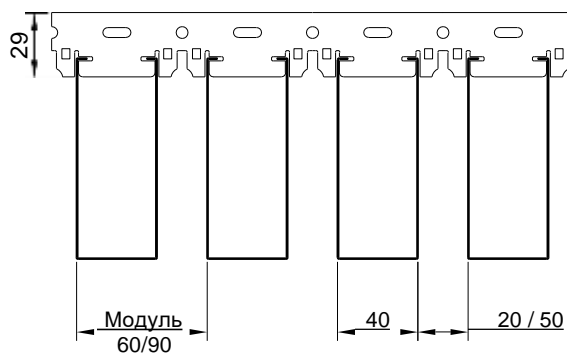

Несущая направляющая С40.20 / С40.50