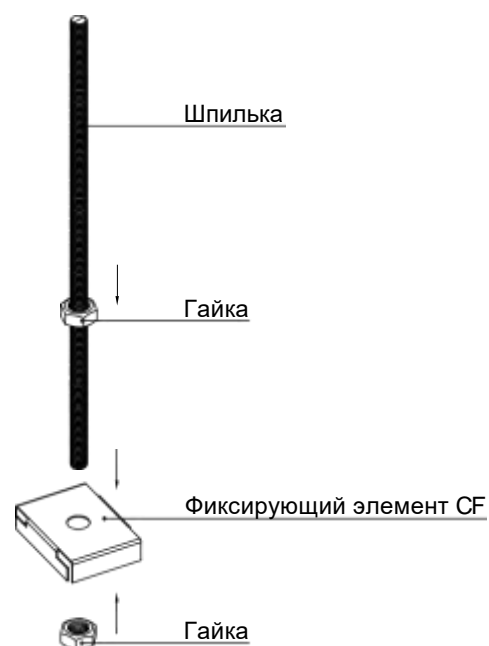

Этап 2. Монтаж фиксаторов на шпильки