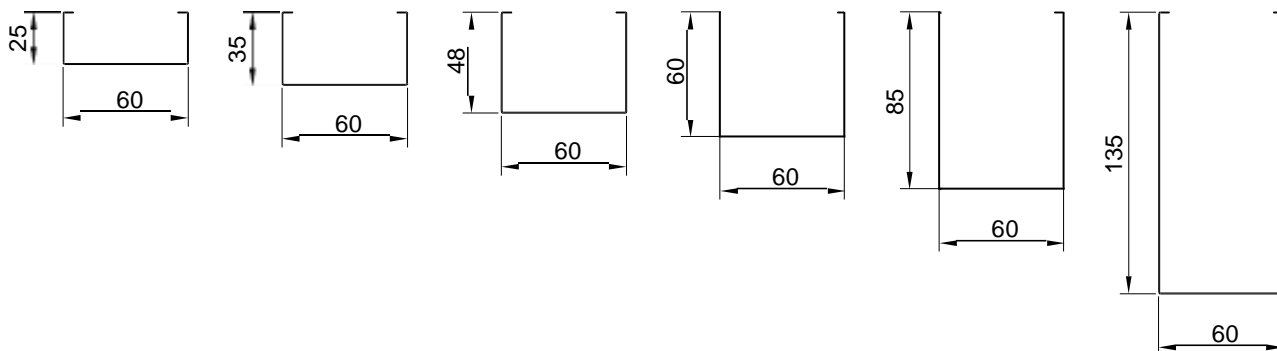

ДИЗАЙНЕРСКИЕ ПОТОЛКИ С, V И H-ДИЗАЙНА

Скандинавский С-дизайн

Варианты размеров

Спектр
потолочных
решений

+7 495 661 77 72
cesal.ru

Потолочные Решения
официальный дилер CESAL

+7 495 504-30-51
8(800)333-02-53

opt-potolok.ru