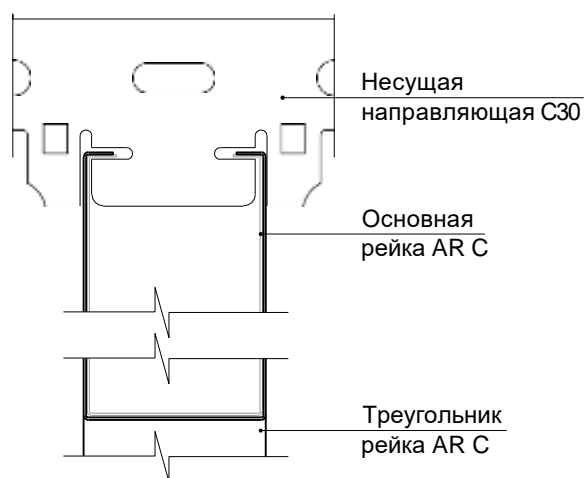

+7 495 504-30-51

8(800)333-02-53

opt-potolok.ru

ДИЗАЙНЕРСКИЕ ПОТОЛКИ С, V И N-ДИЗАЙНА

Скандинавский С-дизайн

Треугольный потолок

A-A

Центральный надрез рейки