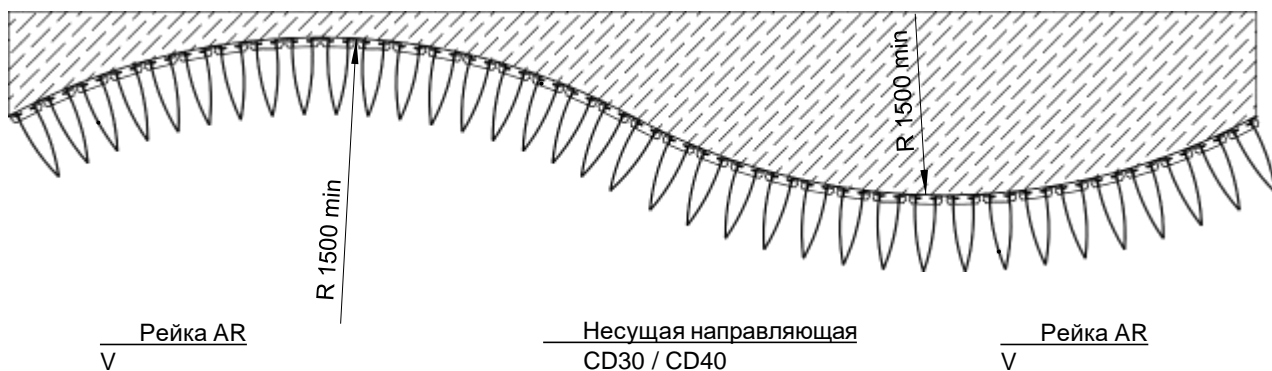

ДИЗАЙНЕРСКИЕ ПОТОЛКИ С, V И Н-ДИЗАЙНА

Голландский V-дизайн

Радиусный монтаж

Для создания радиусного потолка несущую направляющую необходимо крепить к жесткому каркасу или основанию при помощи саморезов или дюбель-гвоздей. Несущая направляющая не является жесткой и самостоятельно не может держать форму.

Несущая направляющая CD30 / CD40