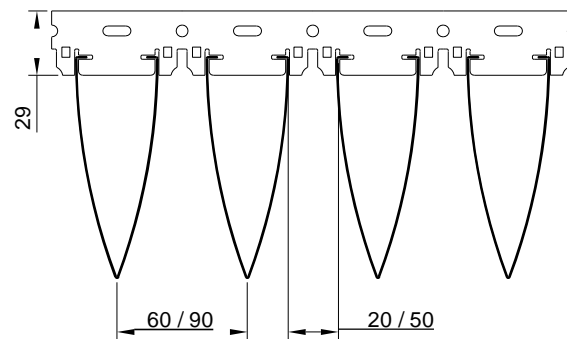

Несущая направляющая С30.20 / С30.50

Несущая направляющая С40.20 / С40.50

Комбинация реек AR С и AR

Несущая направляющая С80.25 / С80.50

Голландский дизайн AR V

Спектр
потолочных
решений

+7 495 661 77 72
cesal.ru