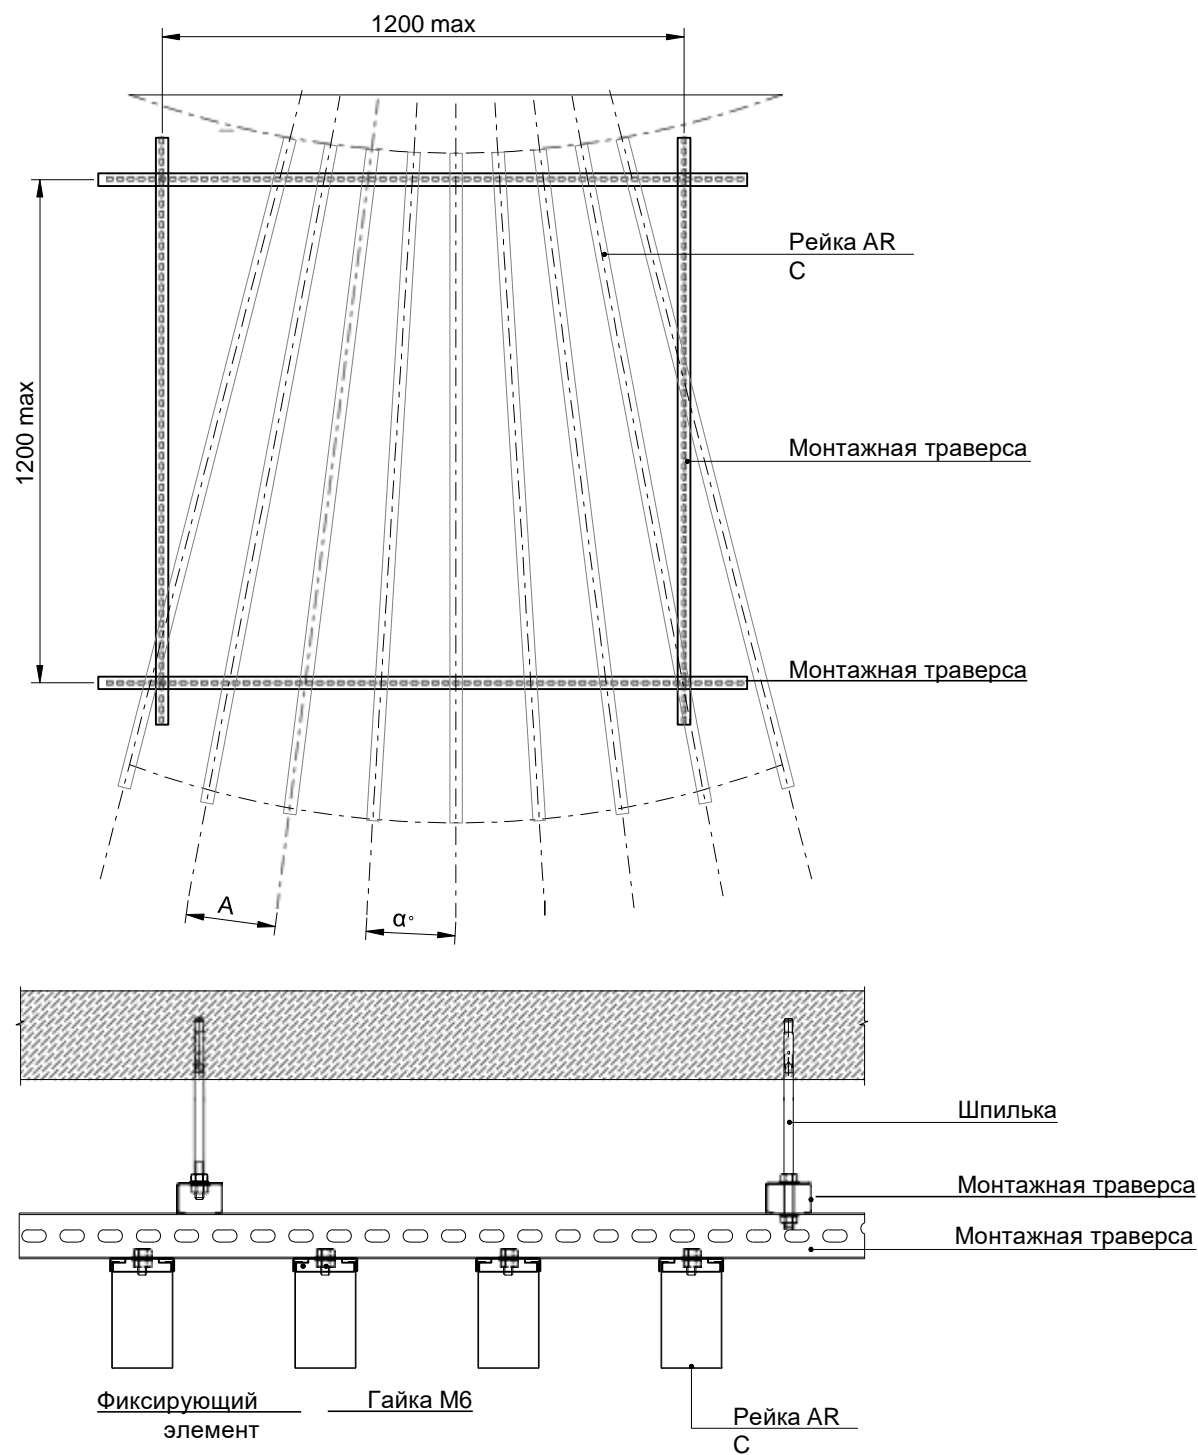

ДИЗАЙНЕРСКИЕ ПОТОЛКИ С, V И Н-ДИЗАЙНА

Скандинавский С-дизайн

Схема монтажа по веерообразному типу

Спектр
потолочных
решений

+7 495 661 77 72
cesal.ru

Потолочные Решения

официальный дилер CESAL

+7 495 504-30-51

8(800)333-02-53

opt-potolok.ru