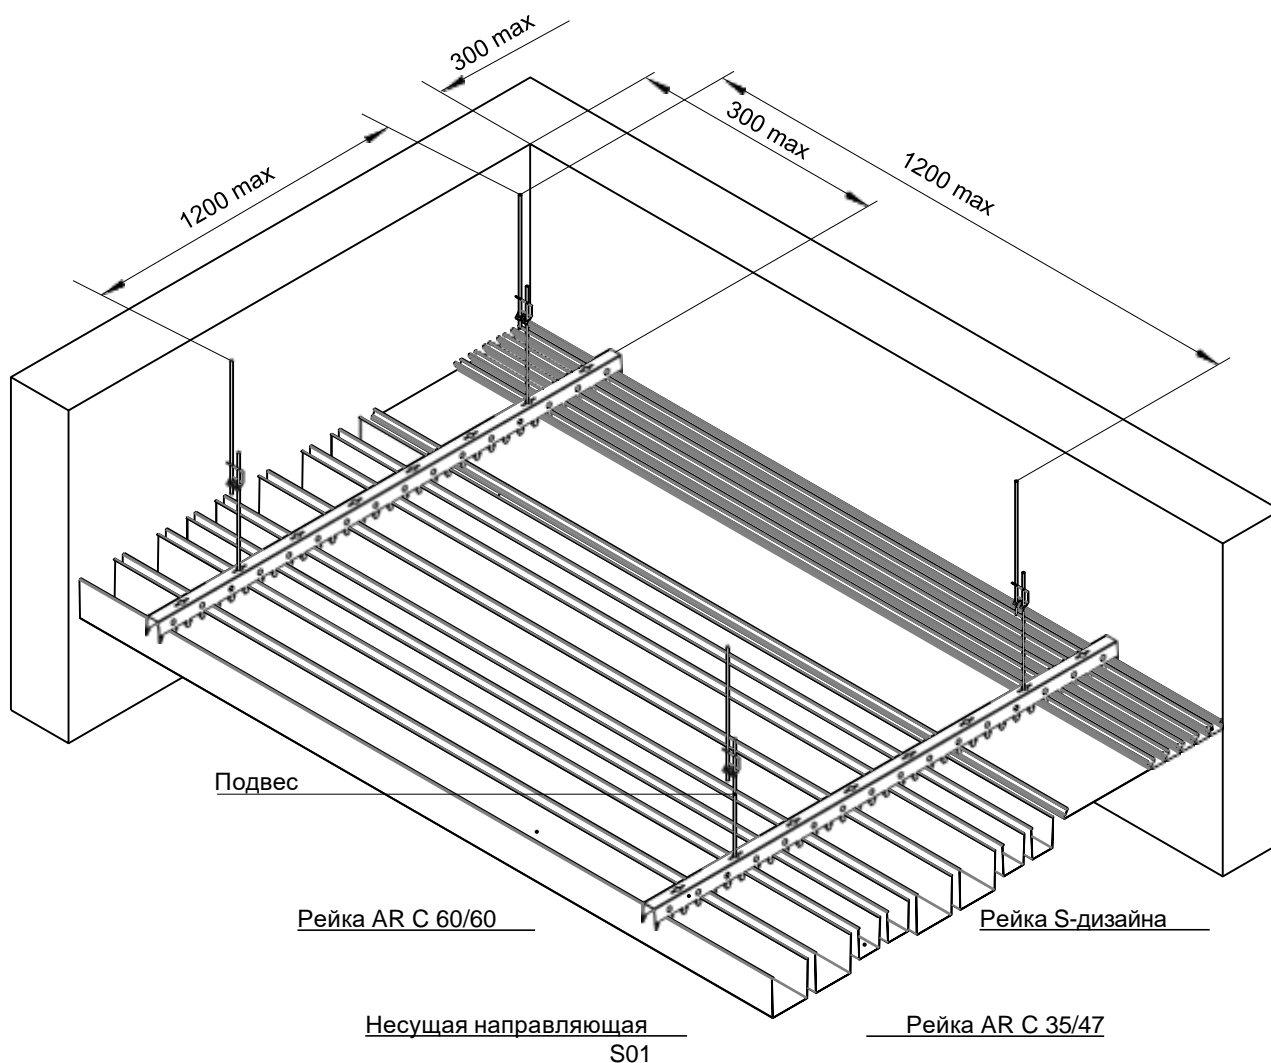

Спектр
потолочных
решений

+7 495 661 77 72
cesal.ru

Потолочные Решения
официальный дилер CESAL
+7 495 504-30-51
8(800)333-02-53
opt-potolok.ru

ДИЗАЙНЕРСКИЕ ПОТОЛКИ С, V И Н-ДИЗАЙНА

Скандинавский С-дизайн

Схема монтажа на несущей направляющей S01