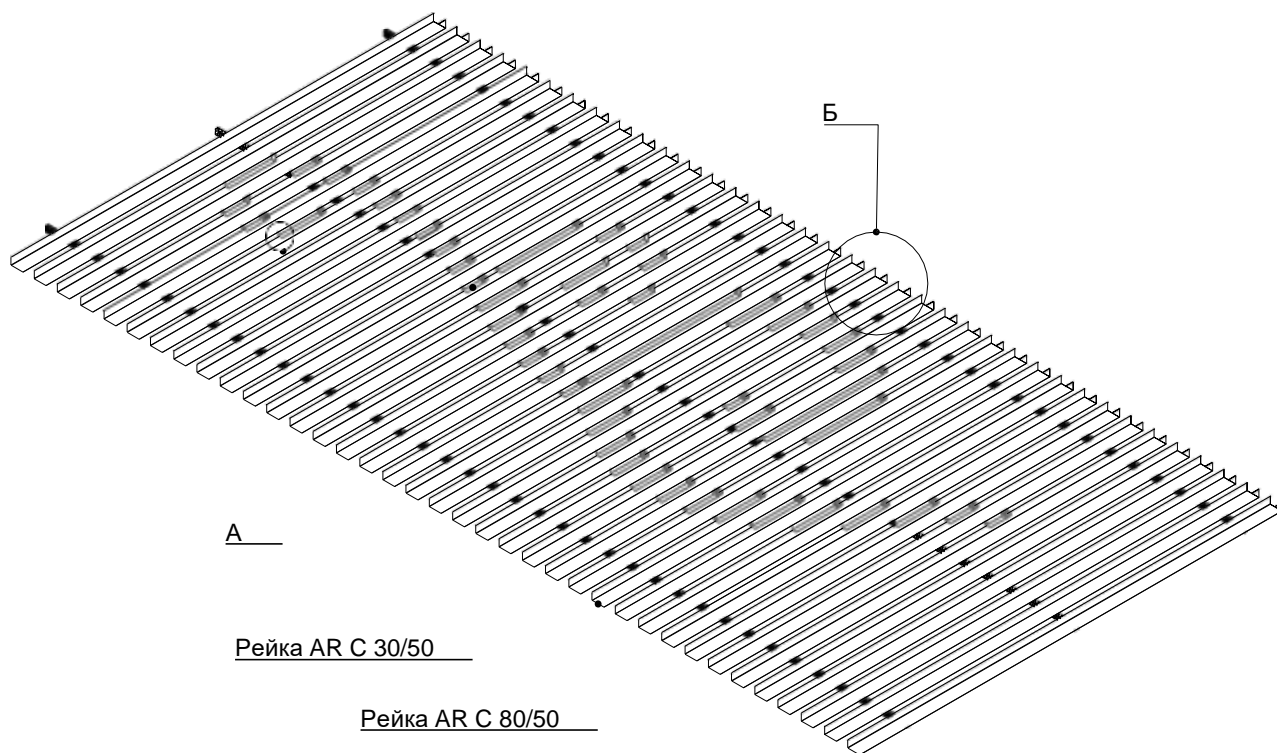

ДИЗАЙНЕРСКИЕ ПОТОЛКИ С, V И H-ДИЗАЙНА

Скандинавский С-дизайн

Модель 1

Рейка AR C 30/50

Рейка AR C 80/50

Вид А