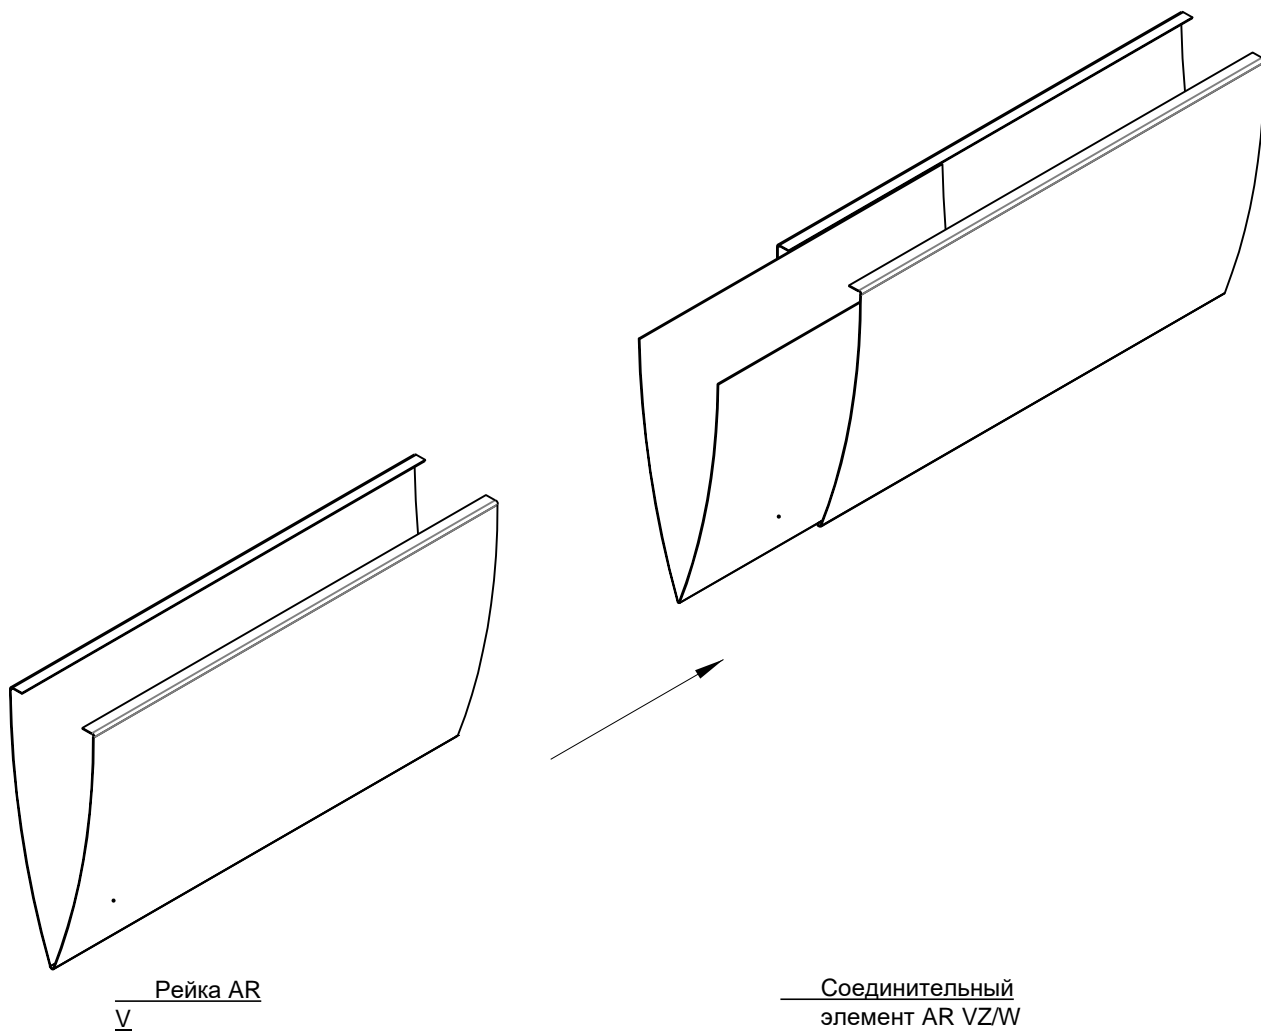

Спектр
потолочных
решений

+7 495 661 77 72
cesal.ru

Потолочные Решения
официальный дилер CESAL
+7 495 504-30-51
8(800)333-02-53
opt-potolok.ru

ДИЗАЙНЕРСКИЕ ПОТОЛКИ С, V И H-ДИЗАЙНА

Голландский V-дизайн

Соединение реек по длине