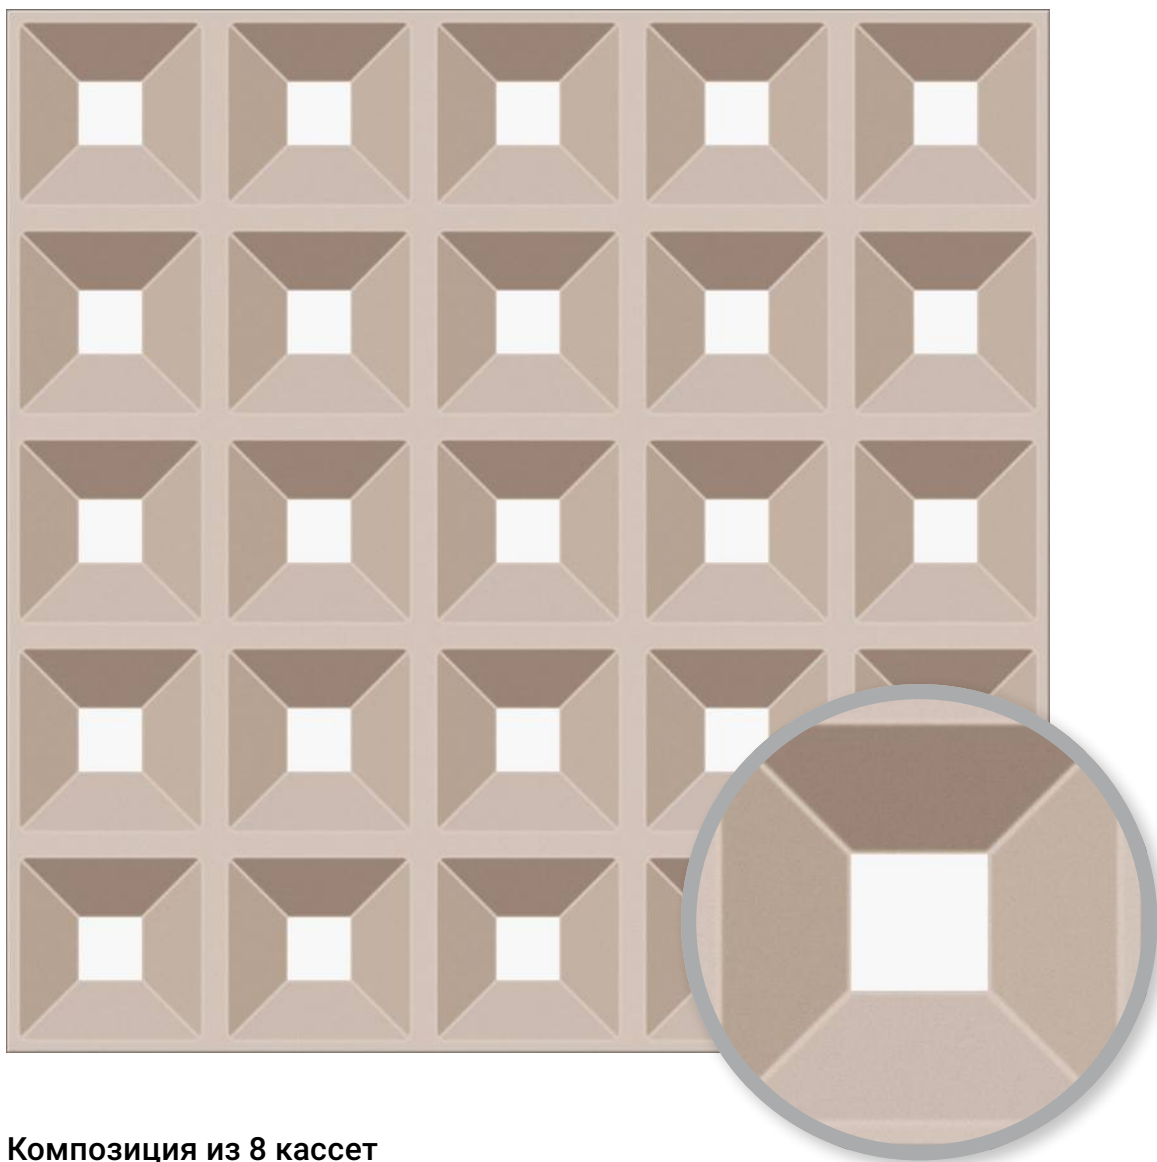

Композиция из 8 кассет

Композиция из 8 кассет

Композиция из 8 кассет

Композиция из 8 кассет

CESAL

Спектр
потолочных
решений

ЦВЕТ: 064 D КЕССОН ЗОЛОТО

Композиция из 8 кассет