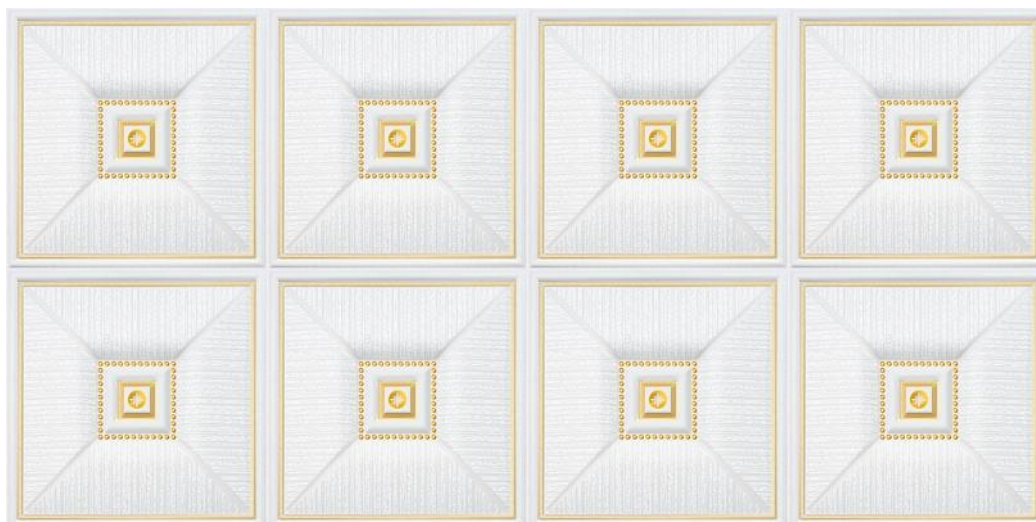

ЦВЕТ: 056 D
ВЕСНА

Композиция из 8 кассет

Композиция из 8 кассет

CESAL

Спектр
потолочных
решений

ЦВЕТ: 058
ТОСКАНА

Композиция из 8 кассет

Композиция из 8 кассет