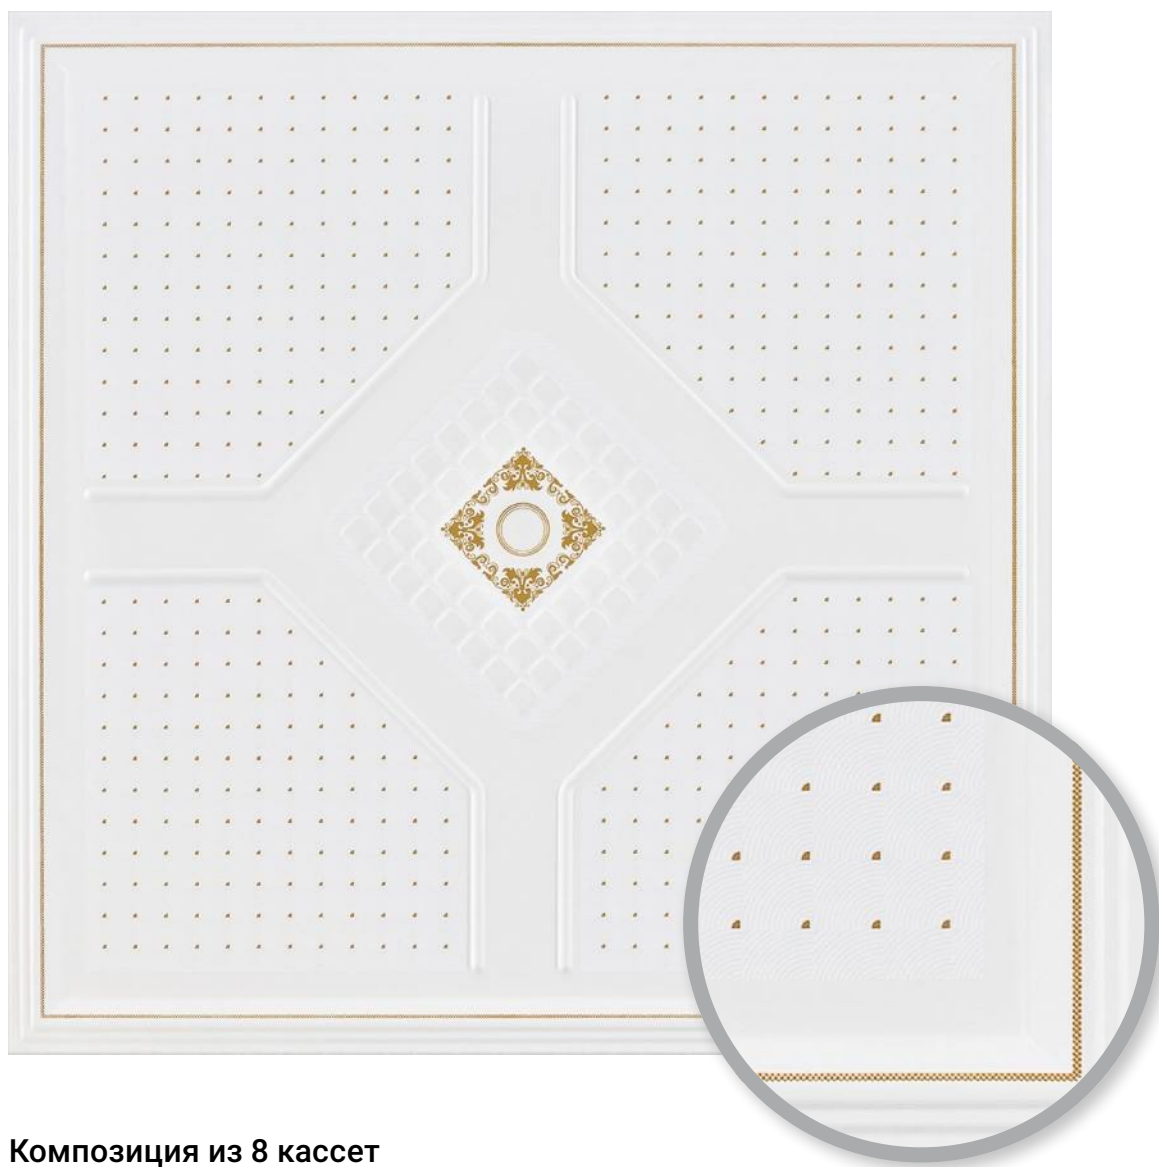

CESAL

Спектр
потолочных
решений

ЦВЕТ: 053 D ВЕРОНА

Композиция из 8 кассет

Композиция из 8 кассет

Композиция из 8 кассет

CESAL

Спектр
потолочных
решений