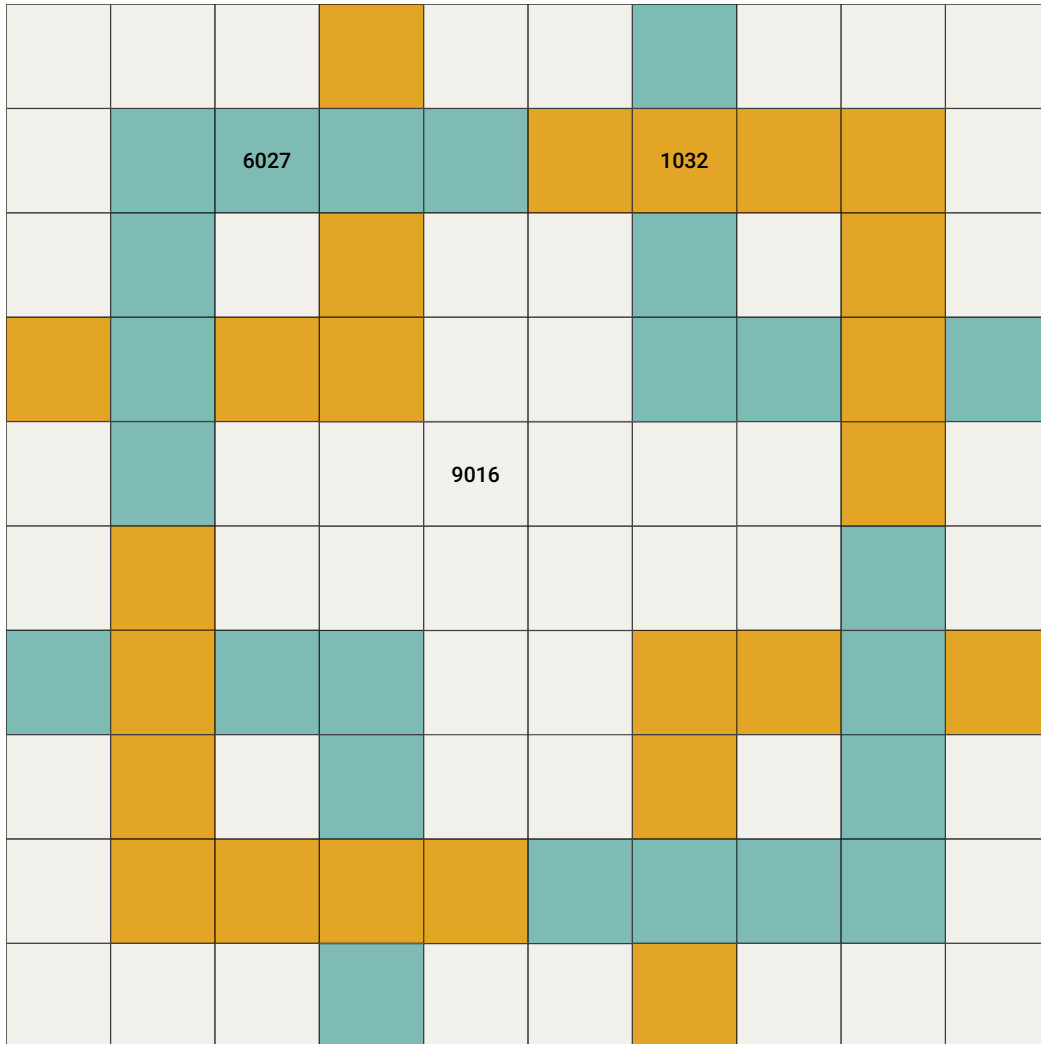

КОМБИНАЦИЯ КАССЕТ К90 RAL #11

Композиция 12x6 м

CESAL

Спектр
потолочных
решений

КОМБИНАЦИЯ КАССЕТ К90 RAL #12

Композиция 12x6 м

КОМБИНАЦИЯ КАССЕТ К90 RAL #13

Композиция 12x6 м