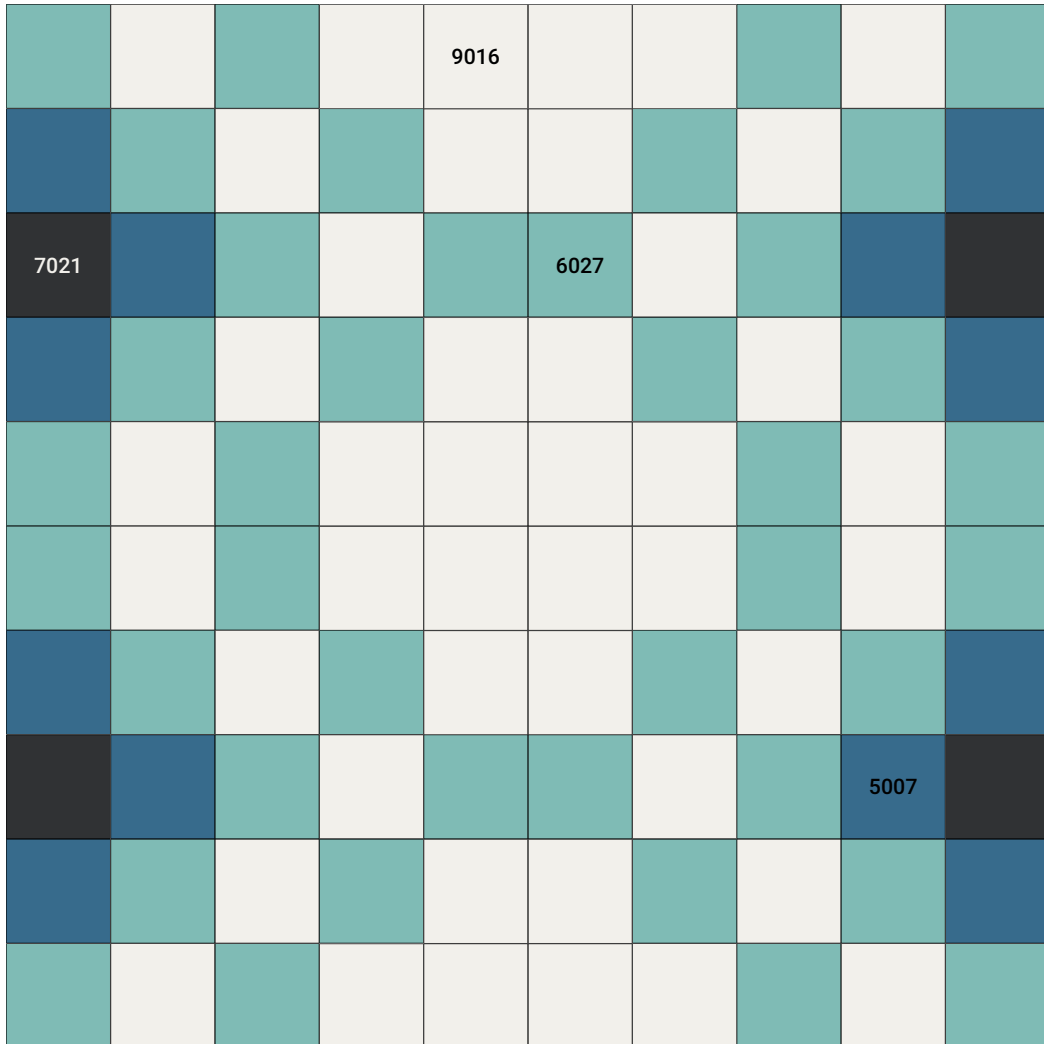

CESAL

Спектр
потолочных
решений

КОМБИНАЦИЯ КАССЕТ К90 RAL #7