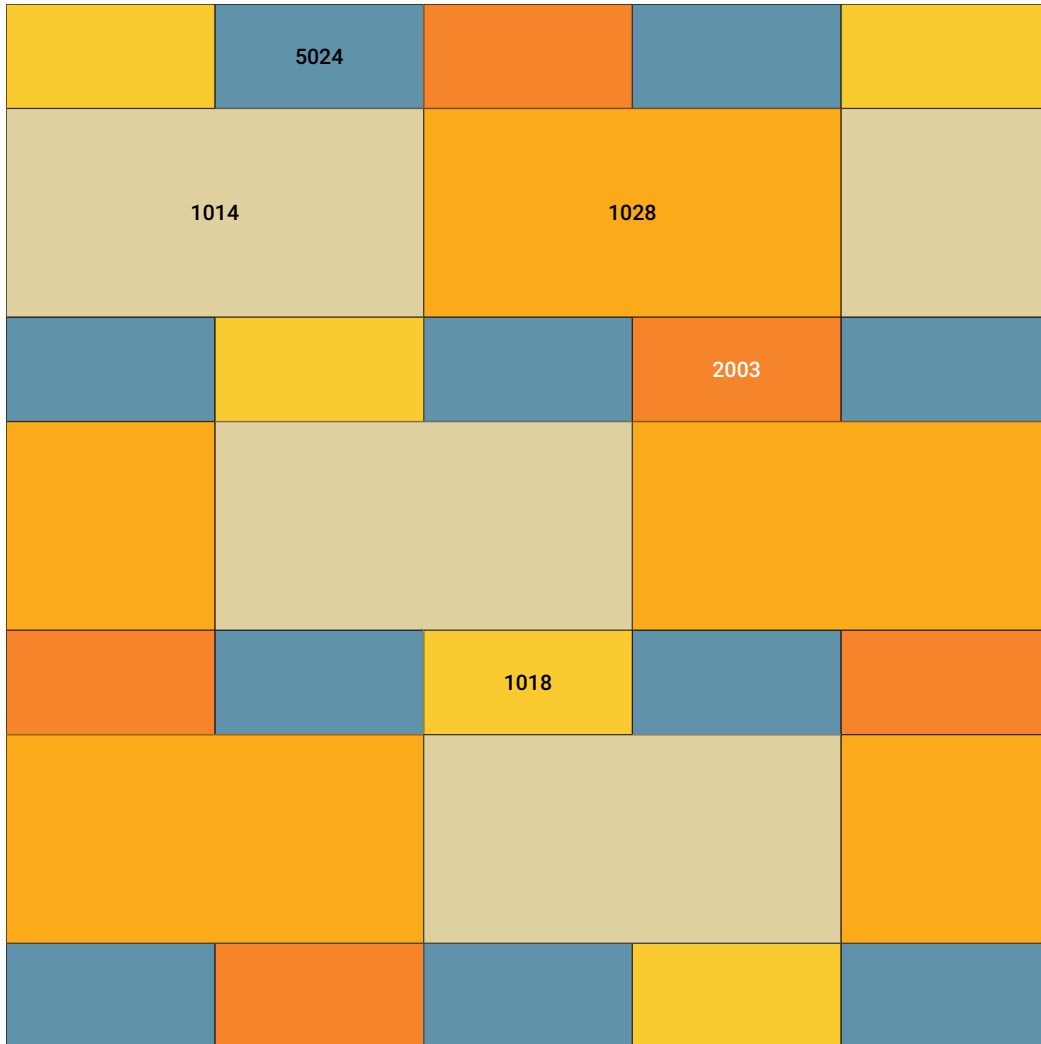

CESAL

Спектр
потолочных
решений

КОМБИНАЦИЯ КАССЕТ К90 RAL #9