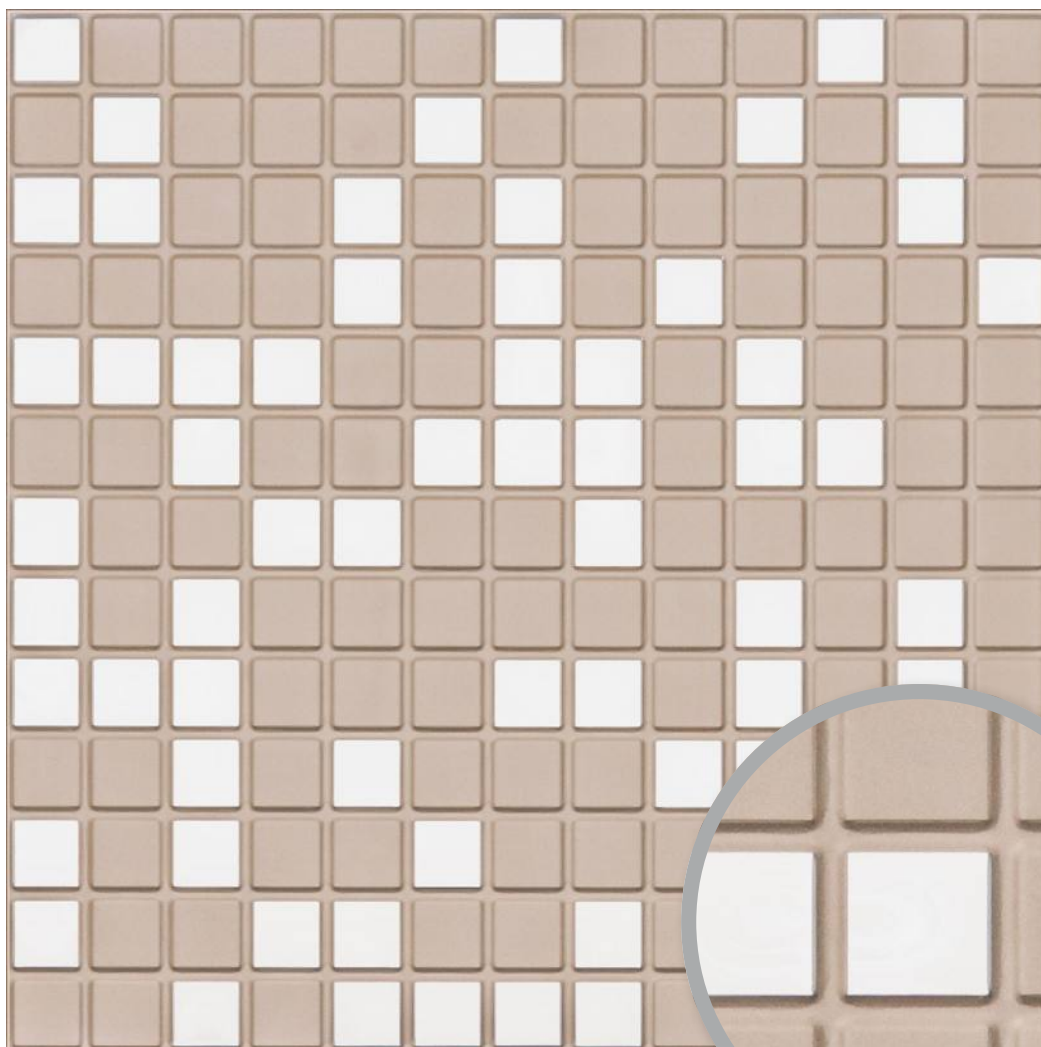

CESAL

Спектр
потолочных
решений

ЦВЕТ: 038 D МОЗАИКА ЗОЛОТАЯ ОБЪЕМНАЯ