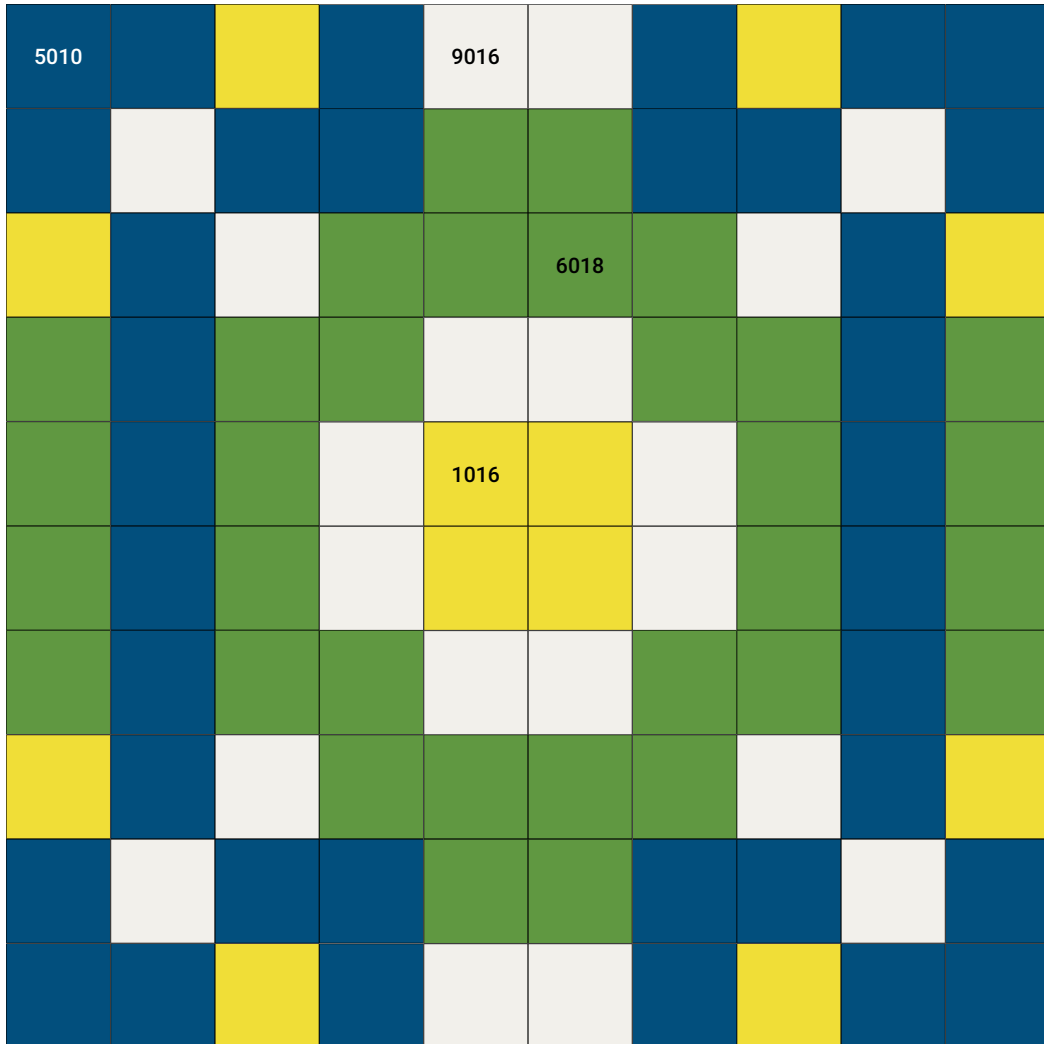

КОМБИНАЦИЯ КАССЕТ К90 RAL #7

Композиция 12x6 м

CESAL

Спектр
потолочных
решений

КОМБИНАЦИЯ КАССЕТ К90 RAL #8

Композиция 12x6 м

CESAL

Спектр
потолочных
решений