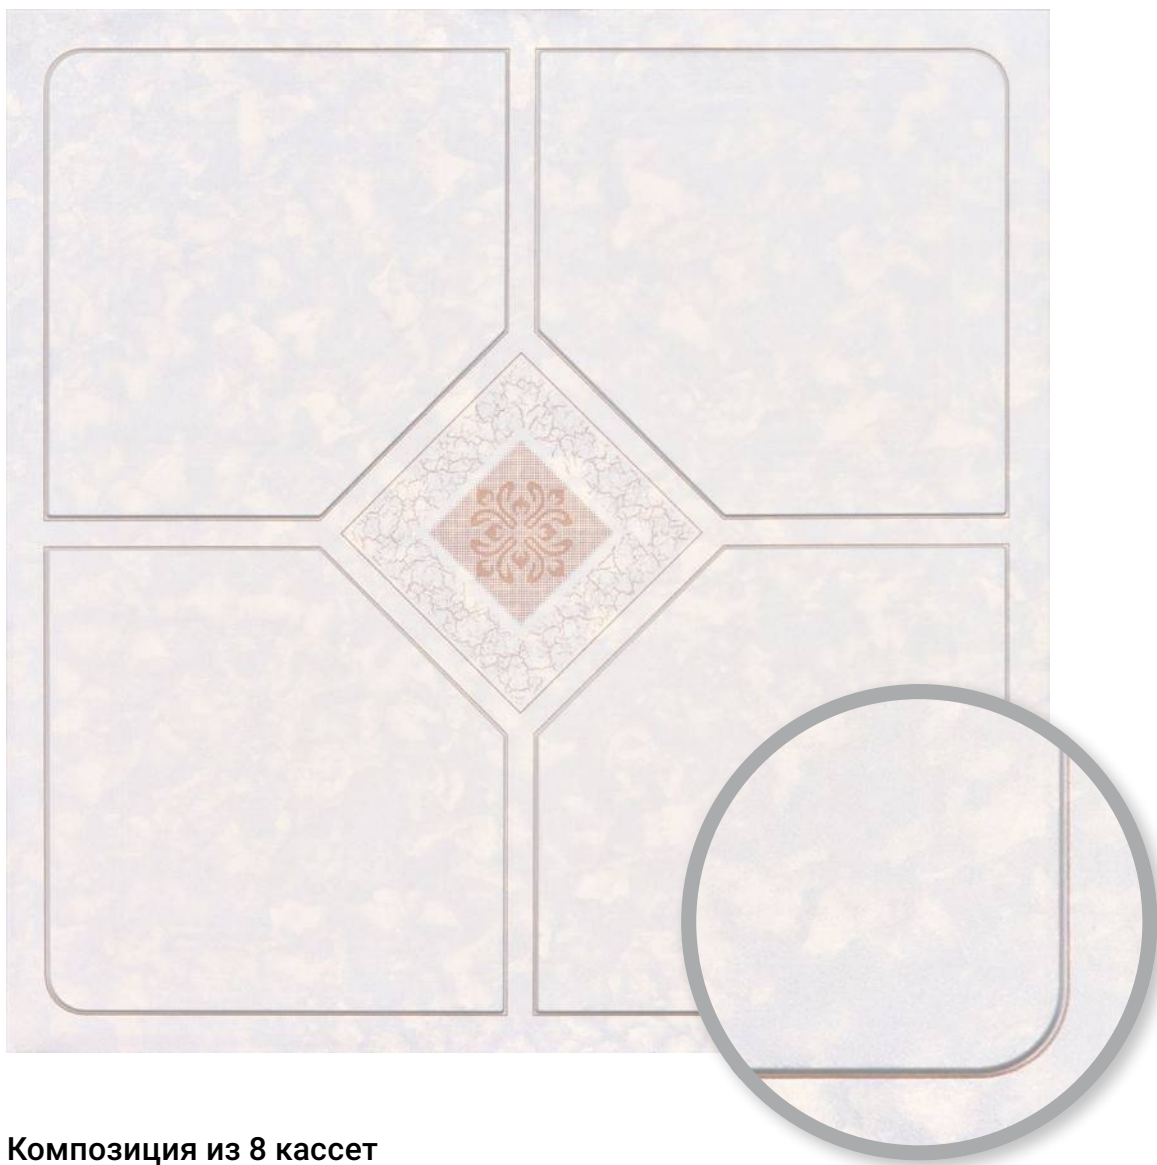

CESAL

Спектр
потолочных
решений

ЦВЕТ: 053 D ВЕРОНА