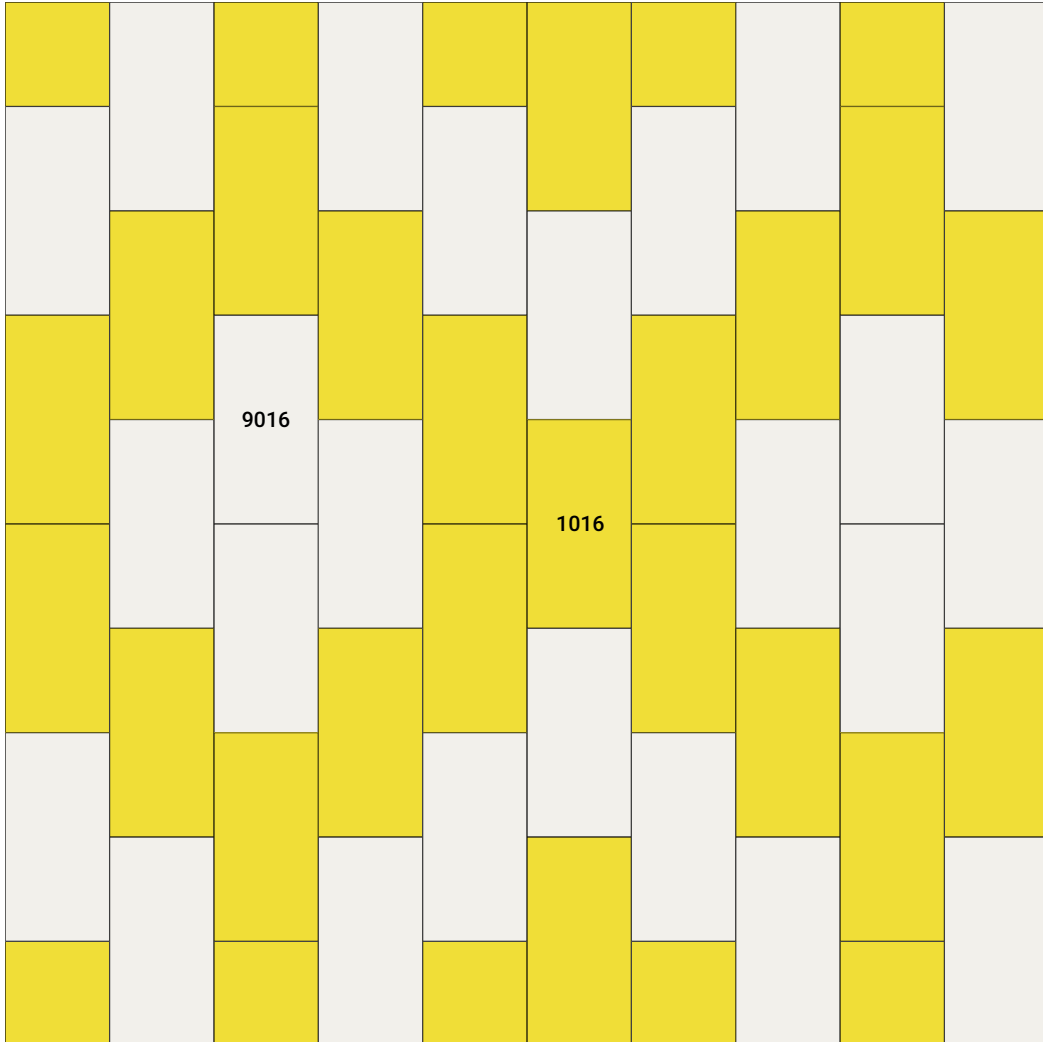

Композиция 12x6 м

Композиция 12x6 м

CESAL

Спектр
потолочных
решений

КОМБИНАЦИЯ КАССЕТ К90 RAL #6

Композиция 12x6 м

CESAL

Спектр
потолочных
решений