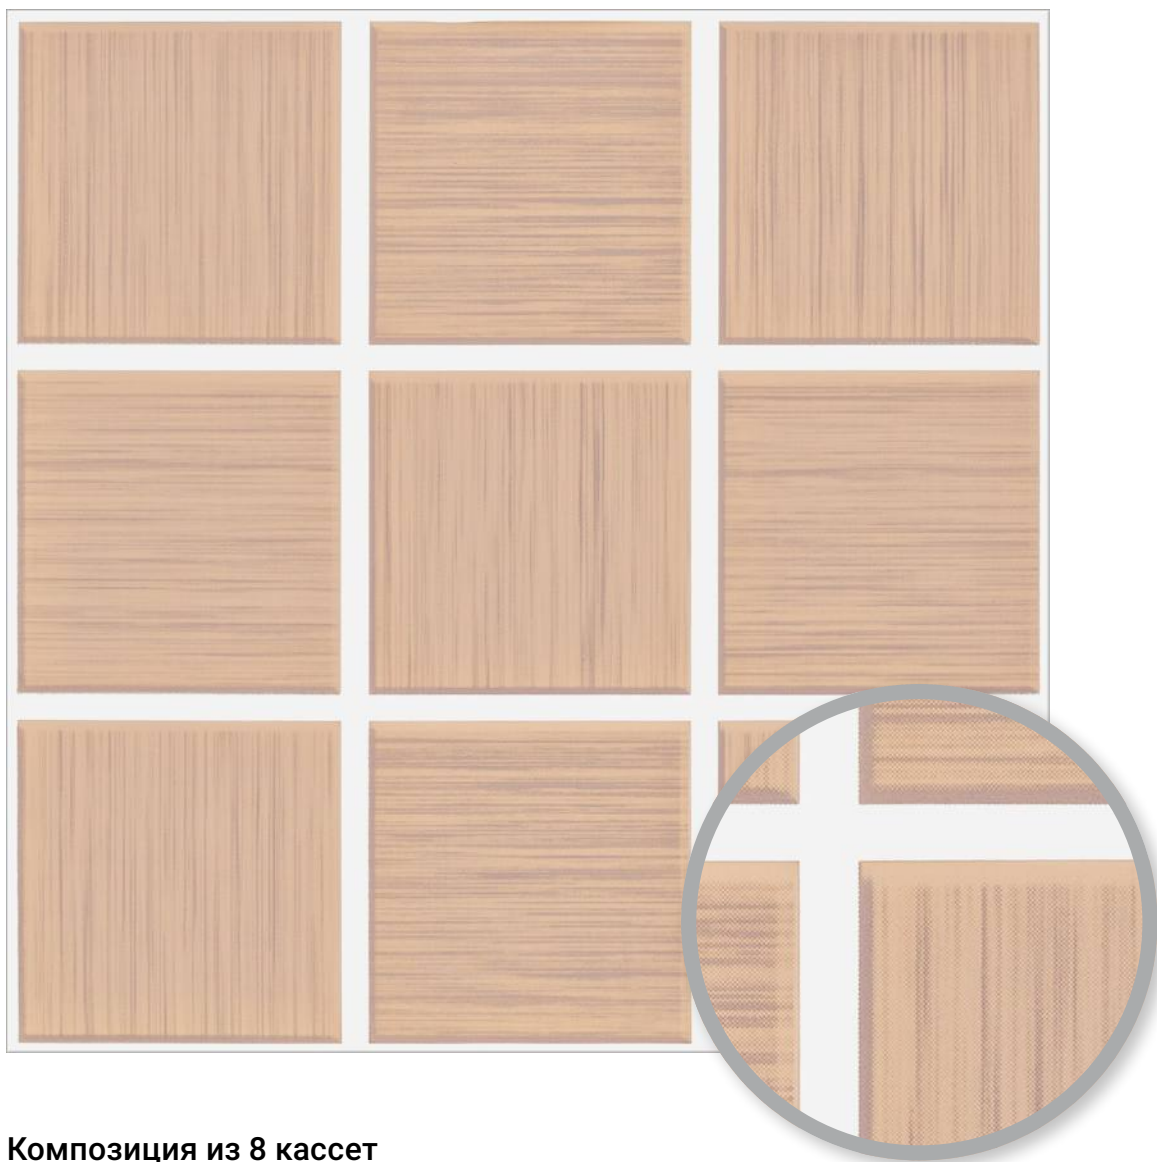

Композиция из 8 кассет

Композиция из 8 кассет

CESAL

Спектр
потолочных
решений

ЦВЕТ: 044 D КОМБИ ЛЕН ОБЪЕМНАЯ

Композиция из 8 кассет

Композиция из 8 кассет

CESAL