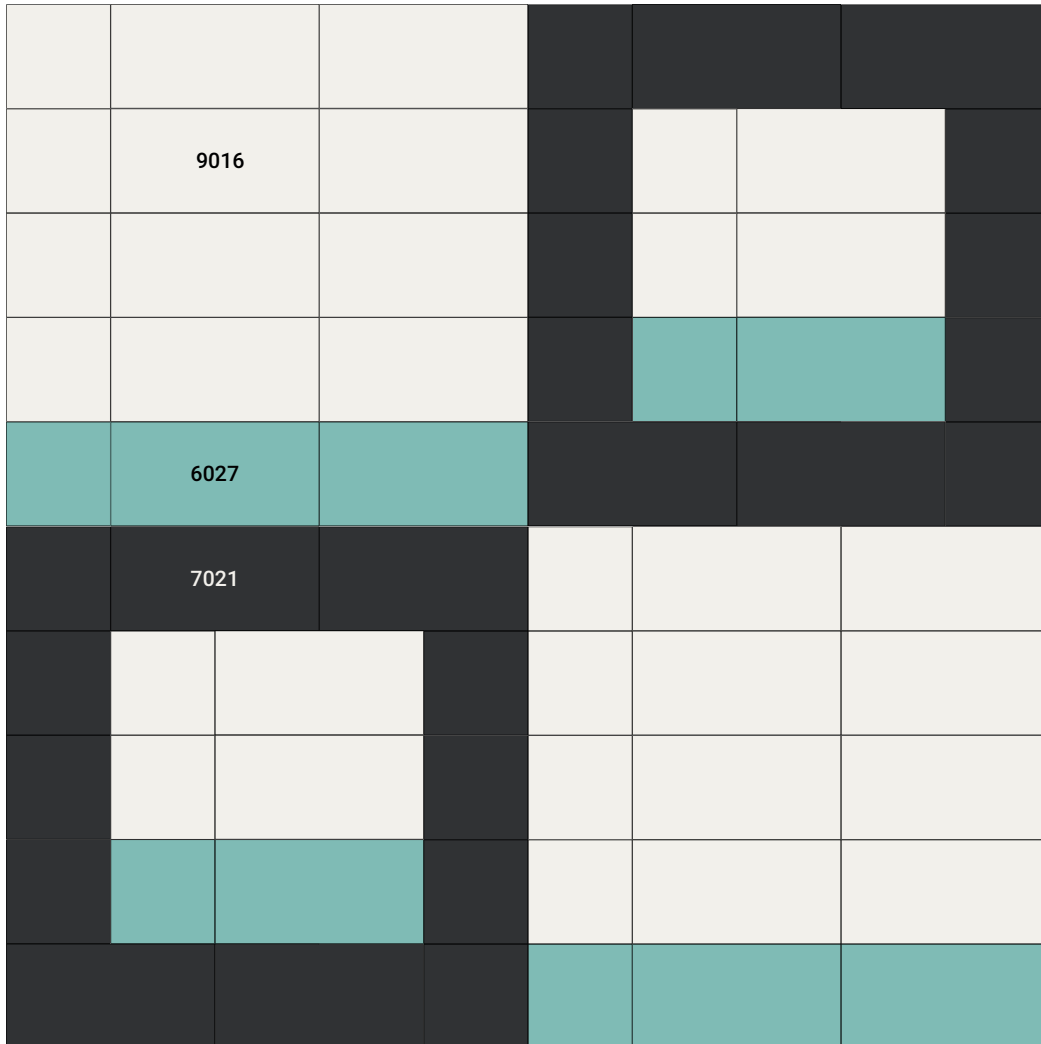

КОМБИНАЦИЯ КАССЕТ К90 RAL #9

Композиция 12x6 м

CESAL

Спектр
потолочных
решений

КОМБИНАЦИЯ КАССЕТ К90 RAL #10

Композиция 12x6 м

CESAL

Спектр
потолочных
решений