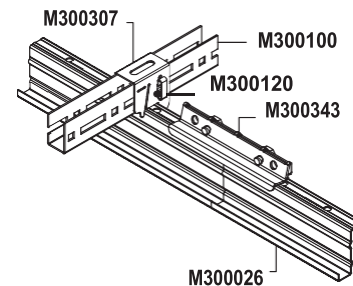

РЕШЕНИЕ HOOK-ON: U-ПРОФИЛЬ + J-РЕЙКА

Потолочное решение с металлическими панелями R-H 200 (Hook-On) или сетчатыми панелями (R-H 200 MT) на основе двухуровневой скрытой подвесной системы, состоящей из U-профиля и J-рейки.

Преимущества

- Широкая линейка типоразмеров панелей, в зависимости от конфигурации помещения;
- Свободный доступ в запотолочную пазуху для обслуживания инженерных систем, простота монтажа и демонтажа панелей без применения специального инструмента.

Области применения

Помещения розничной торговли, офисы с открытой планировкой, лаборатории, транспортные узлы, а также помещения, требующие применения ударопрочных потолков (например, в спортивных залах).

Характеристики

- Материал: оцинкованная сталь;
- Покрытие: гальваническое;
- Стандартный цвет: нет (без покраски).

Артикул	Наименование
M300100	U-профиль
M300026	J-рейка
A1829G	Резьбовой стержень М6
M300307	Подвес для J-рейки
M300343	Соединитель для J-рейки
M300120	Клипса-фиксатор 20 x 20 x 6 мм