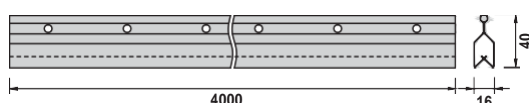

Характеристики профиля DP12

- Материал: оцинкованная сталь;
- Покрытие: гальваническое;
- Цвета: нет (без покраски).

ПРУЖИННАЯ А-РЕЙКА DP12

Артикул	Размеры (мм)		
	длина	ширина	высота
M311022	4000	16	40

ЧЕРТЕЖ КОНСТРУКЦИИ