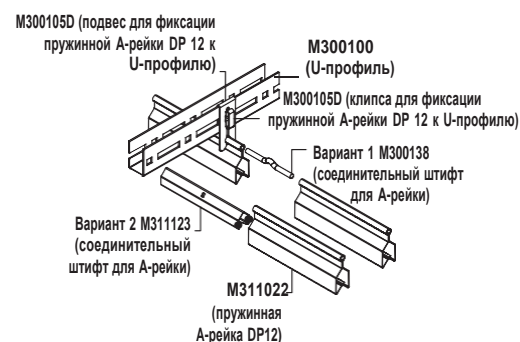

Характеристики профиля DP12

- Материал: оцинкованная сталь;
- Покрытие: гальваническое;
- Цвета: нет (без покраски).

ПРУЖИННАЯ А-РЕЙКА DP12

Артикул	Размеры (мм)		
	длина	ширина	высота
M311022	4000	16	40

ЧЕРТЕЖ КОНСТРУКЦИИ