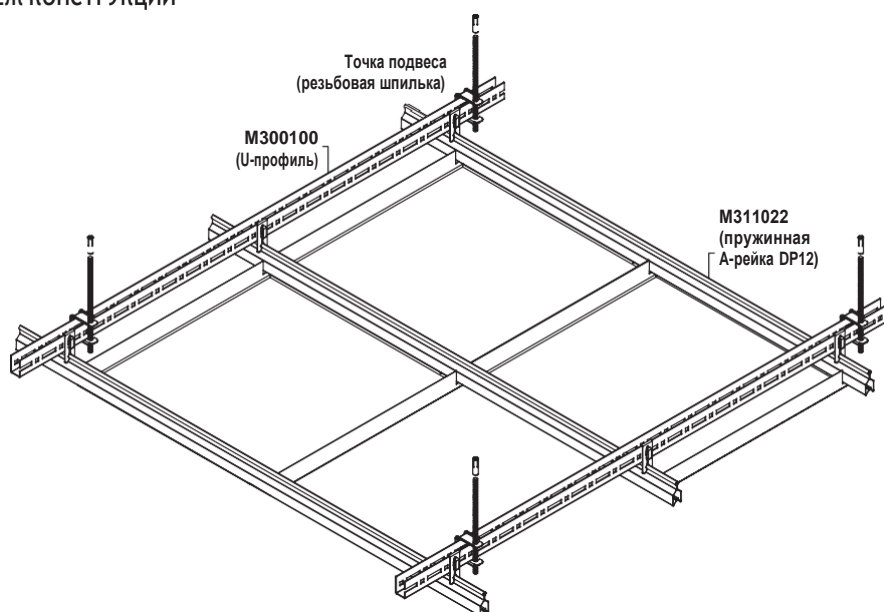

Характеристики профиля DP12

- Материал: оцинкованная сталь;
- Покрытие: гальваническое;
- Цвета: нет (без покраски).

ПРУЖИННАЯ А-РЕЙКА DP12

Артикул	Размеры (мм)		
	длина	ширина	высота
M311022	4000	16	40

ЧЕРТЕЖ КОНСТРУКЦИИ

РЕШЕНИЕ HOOK-ON: U-ПРОФИЛЬ + J-РЕЙКА

Потолочное решение с металлическими панелями R-H 200 (Hook-On) или сетчатыми панелями (R-H 200 MT) на основе двухуровневой скрытой подвесной системы, состоящей из U-профиля и J-рейки.