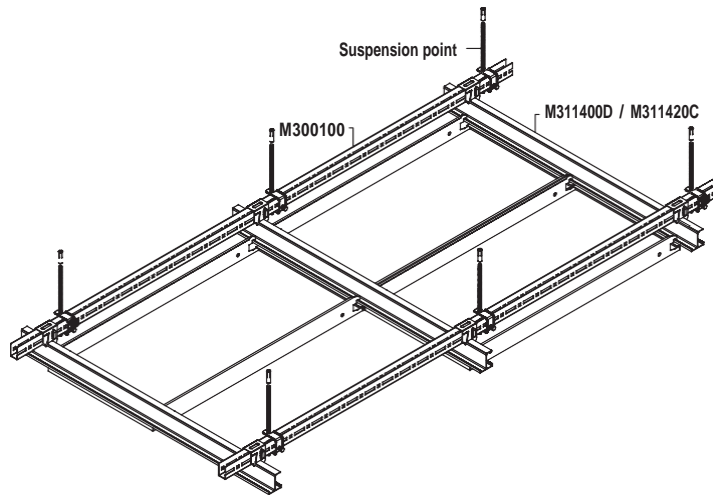

- Material: aluminium
- Colour: n/a

Item Nr.	Description
M300100	U-Profile
M311400	H-Profile 35 mm

РЕШЕНИЕ CLIP-IN: U-ПРОФИЛЬ + ПРУЖИННАЯ А-РЕЙКА DP12

Подвесная система на базе U-профиля и пружинной А-рейки DP12, специально разработанная для монтажа металлических панелей со скрытой системой крепления: Q-Clip, Q-Clip F, S-Clip F, R-Clip, R-Clip F, K-Clip, D-Clip, а также F-Clip и R-Clip (сетчатые панели).

Характеристики профиля DP12

- Материал: оцинкованная сталь;
- Покрытие: гальваническое;
- Цвета: нет (без покраски).

ПРУЖИННАЯ А-РЕЙКА DP12

Артикул	Размеры (мм)		
	длина	ширина	высота
M311022	4000	16	40

ЧЕРТЕЖ КОНСТРУКЦИИ