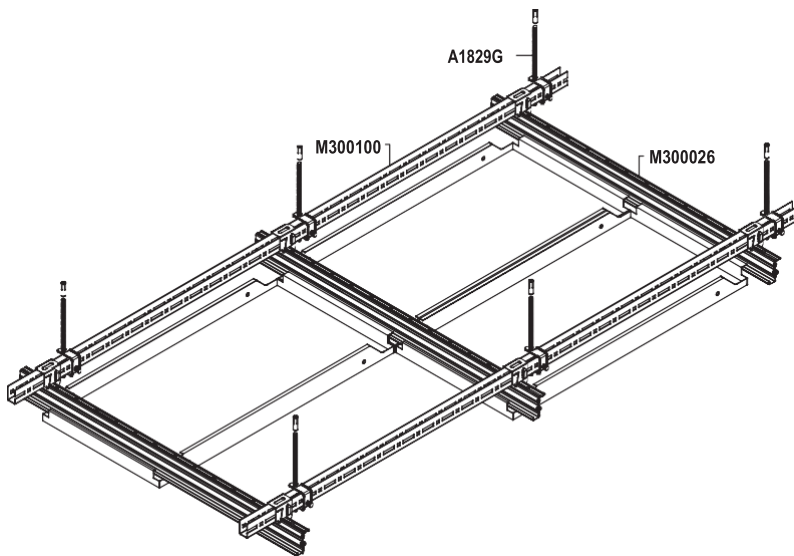

РЕШЕНИЕ HOOK-ON: U-ПРОФИЛЬ + J-РЕЙКА

Потолочное решение с металлическими панелями R-H 200 (Hook-On) или сетчатыми панелями (R-H 200 MT) на основе двухуровневой скрытой подвесной системы, состоящей из U-профиля и J-рейки.

Преимущества

- Широкая линейка типоразмеров панелей, в зависимости от конфигурации помещения;
- Свободный доступ в запотолочную пазуху для обслуживания инженерных систем, простота монтажа и демонтажа панелей без применения специального инструмента.

Области применения

Помещения розничной торговли, офисы с открытой планировкой, лаборатории, транспортные узлы, а также помещения, требующие применения ударопрочных потолков (например, в спортивных залах).

Характеристики

- Материал: оцинкованная сталь;
- Покрытие: гальваническое;
- Стандартный цвет: нет (без покраски).

Артикул	Наименование
M300100	U-профиль
M300026	J-рейка
A1829G	Резьбовой стержень М6
M300307	Подвес для J-рейки
M300343	Соединитель для J-рейки
M300120	Клипса-фиксатор 20 x 20 x 6 мм