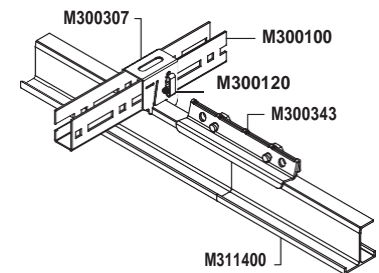

- Material: aluminium
- Colour: n/a

Item Nr.	Description
M300100	U-Profile
M311400	H-Profile 35 mm

РЕШЕНИЕ CLIP-IN: U-ПРОФИЛЬ + ПРУЖИННАЯ А-РЕЙКА DP12

Подвесная система на базе U-профиля и пружинной А-рейки DP12, специально разработанная для монтажа металлических панелей со скрытой системой крепления: Q-Clip, Q-Clip F, S-Clip F, R-Clip, R-Clip F, K-Clip, D-Clip, а также F-Clip и R-Clip (сетчатые панели).