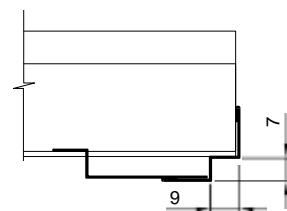

КАССЕТНЫЙ ПОТОЛОК ОТКРЫТОЙ СИСТЕМЫ

Схема монтажа кассеты ОС К90 с применением PLL-профиля

Вид А

Применение PLL-профиля с кромкой К90

Спектр
потолочных
решений

+7 495 661 77 72
cesal.ru

Потолочные Решения
официальный дилер CESAL
+7 495 504-30-51
8(800)333-02-53
opt-potolok.ru