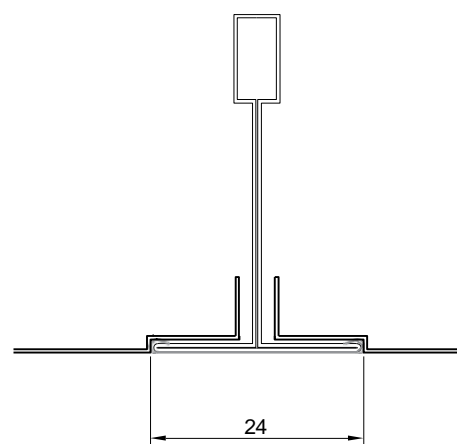

Вид А

Спектр
потолочных
решений
+7 495 661 77 72
cesal.ru

Потолочные Решения
официальный дилер CESAL
+7 495 504-30-51
8(800)333-02-53
opt-potolok.ru

КАССЕТНЫЙ ПОТОЛОК ОТКРЫТОЙ СИСТЕМЫ

Схема монтажа кассеты ОС Line с применением L-профиля

Применяется для отделки потолка во внутренних помещениях зданий и сооружений.

Схема монтажа потолка ОС 595x595 Line на подвесной системе T24

Спектр
потолочных
решений

+7 495 661 77 72
cesal.ru

Потолочные Решения
официальный дилер CESAL
+7 495 504-30-51
8(800)333-02-53
opt-potolok.ru

КАССЕТНЫЙ ПОТОЛОК ОТКРЫТОЙ СИСТЕМЫ

Схема монтажа кассеты ОС Plane / Plane box с применением L-профиля

Вид А

Спектр
потолочных
решений
+7 495 661 77 72
cesal.ru

Потолочные Решения
официальный дилер CESAL
+7 495 504-30-51
8(800)333-02-53
opt-potolok.ru