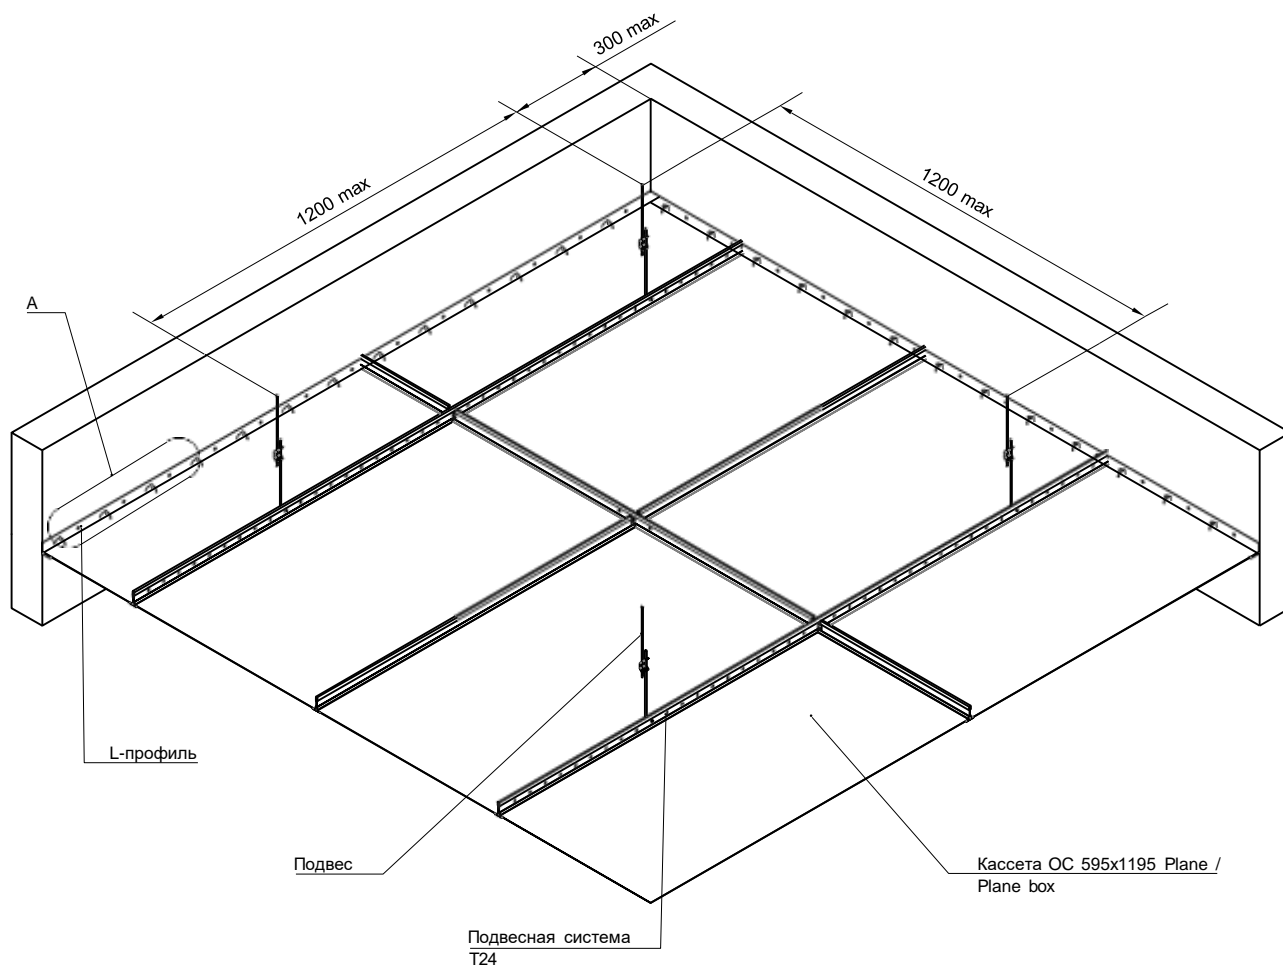

КАССЕТНЫЙ ПОТОЛОК ОТКРЫТОЙ СИСТЕМЫ

Схема монтажа кассеты ОС Plane / Plane box с применением L-профиля

Вид А