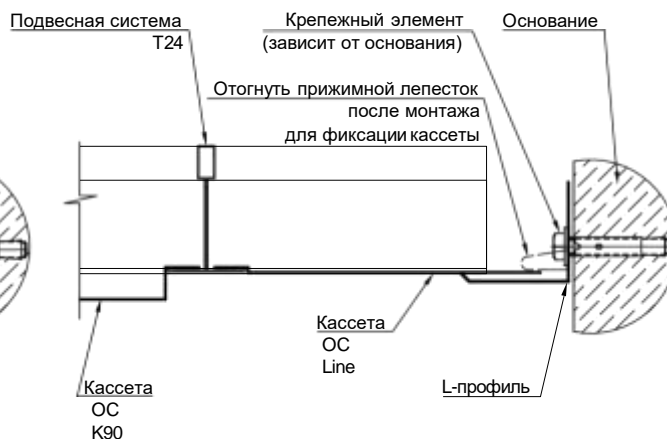

Спектр
потолочных
решений

+7 495 661 77 72
cesal.ru

Потолочные Решения
официальный дилер CESAL
+7 495 504-30-51
8(800)333-02-53
opt-potolok.ru

КАССЕТНЫЙ ПОТОЛОК ОТКРЫТОЙ СИСТЕМЫ

Стандартная схема крепления потолков

Вариант 1

Вариант 2

Примыкание к стене

Вариант 1

Вариант 2

Спектр
потолочных
решений
+7 495 661 77 72
cesal.ru

Потолочные Решения
официальный дилер CESAL
+7 495 504-30-51
8(800)333-02-53
opt-potolok.ru