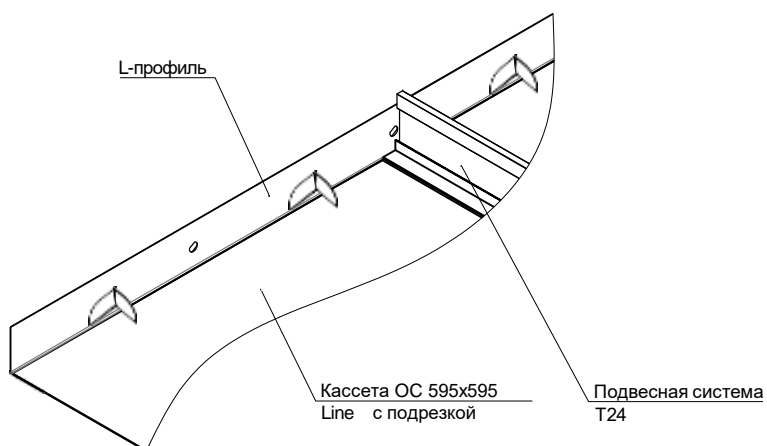

Спектр
потолочных
решений
+7 495 661 77 72
cesal.ru

Потолочные Решения
официальный дилер CESAL
+7 495 504-30-51
8(800)333-02-53
opt-potolok.ru