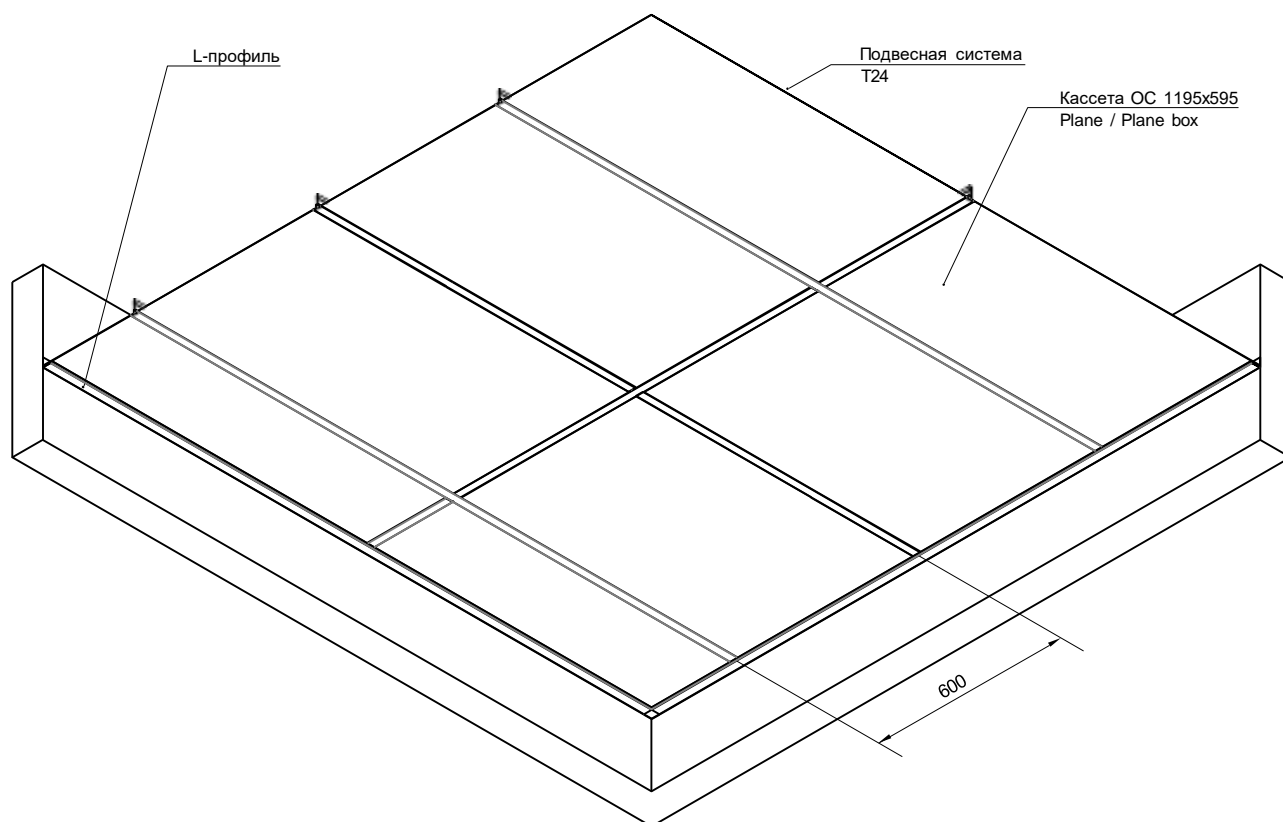

КАССЕТНЫЙ ПОТОЛОК ОТКРЫТОЙ СИСТЕМЫ

Схема монтажа кассеты ОС Plane / Plane box с применением L-профиля

Применяется для отделки потолка во внутренних помещениях зданий и сооружений.

Схема монтажа потолка ОС 1195x595 Plane / Plane box на подвесной системе T24