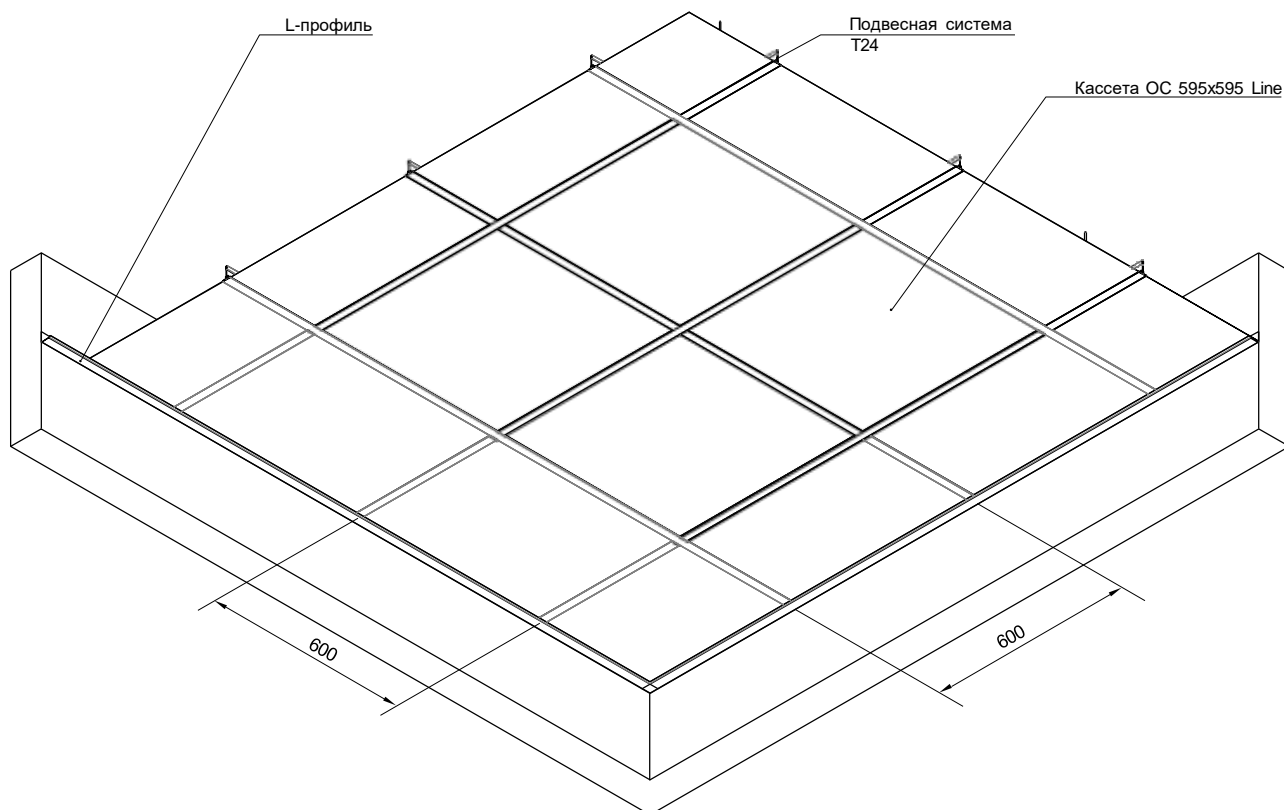

КАССЕТНЫЙ ПОТОЛОК ОТКРЫТОЙ СИСТЕМЫ

Схема монтажа кассеты ОС К90 с применением PLL-профиля

Применяется для отделки потолка во внутренних помещениях зданий и сооружений.

Схема монтажа потолка ОС 595x595 К90 на подвесной системе Т24

Применяется для отделки потолка во внутренних помещениях зданий и сооружений.

Схема монтажа потолка ОС 595x595 Line на подвесной системе T24

Спектр
потолочных
решений

+7 495 661 77 72
cesal.ru

Потолочные Решения
официальный дилер CESAL
+7 495 504-30-51
8(800)333-02-53
opt-potolok.ru

КАССЕТНЫЙ ПОТОЛОК ОТКРЫТОЙ СИСТЕМЫ

Схема монтажа кассеты ОС Plane / Plane box с применением L-профиля

Вид А

Спектр
потолочных
решений
+7 495 661 77 72
cesal.ru

Потолочные Решения
официальный дилер CESAL
+7 495 504-30-51
8(800)333-02-53
opt-potolok.ru

КАССЕТНЫЙ ПОТОЛОК ОТКРЫТОЙ СИСТЕМЫ

Схема монтажа кассеты ОС Plane / Plane box с применением L-профиля

Применяется для отделки потолка во внутренних помещениях зданий и сооружений.

Схема монтажа потолка ОС 1195x595 Plane / Plane box на подвесной системе T24