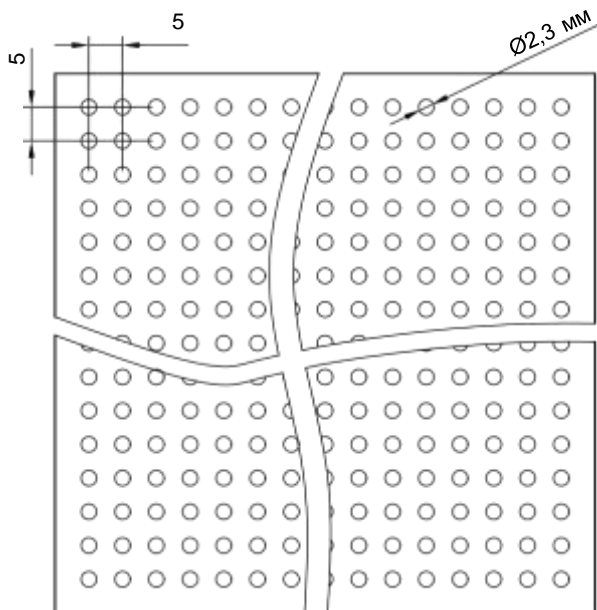

* Только для кассеты ОС 595x595 мм.

Спектр
потолочных
решений
+7 495 661 77 72
cesal.ru

Потолочные Решения
официальный дилер CESAL
+7 495 504-30-51
8(800)333-02-53
opt-potolok.ru

КАССЕТНЫЙ ПОТОЛОК ОТКРЫТОЙ СИСТЕМЫ

Возможности перфорации

Кассета ОС 595x595 (все кромки). Прямая перфорация

Кассета ОС 595x595 (все кромки). Диагональная перфорация

Спектр
потолочных
решений

+7 495 661 77 72
cesal.ru

Потолочные Решения
официальный дилер CESAL