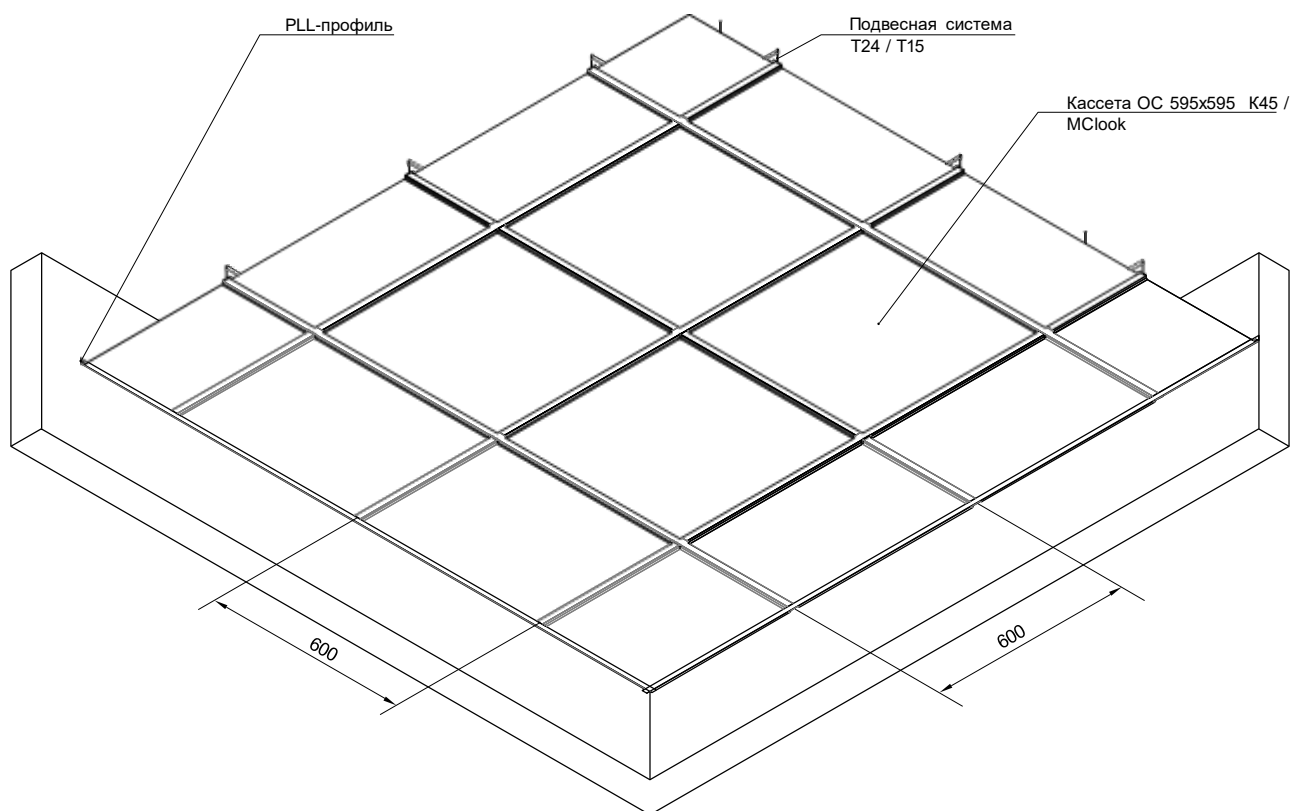

Потолочные Решения
официальный дилер CESAL
+7 495 504-30-51
8(800)333-02-53
opt-potolok.ru

КАССЕТНЫЙ ПОТОЛОК ОТКРЫТОЙ СИСТЕМЫ

Схема монтажа кассеты ОС К45 / MClook с применением PLL-профиля

Применяется для отделки потолка во внутренних помещениях зданий и сооружений.

КАССЕТНЫЙ ПОТОЛОК ОТКРЫТОЙ СИСТЕМЫ

Схема монтажа кассеты ОС К90 с применением PLL-профиля

Применяется для отделки потолка во внутренних помещениях зданий и сооружений.

Схема монтажа потолка ОС 595x595 К90 на подвесной системе Т24