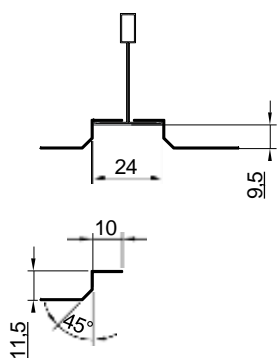

* Кромка ОС K45