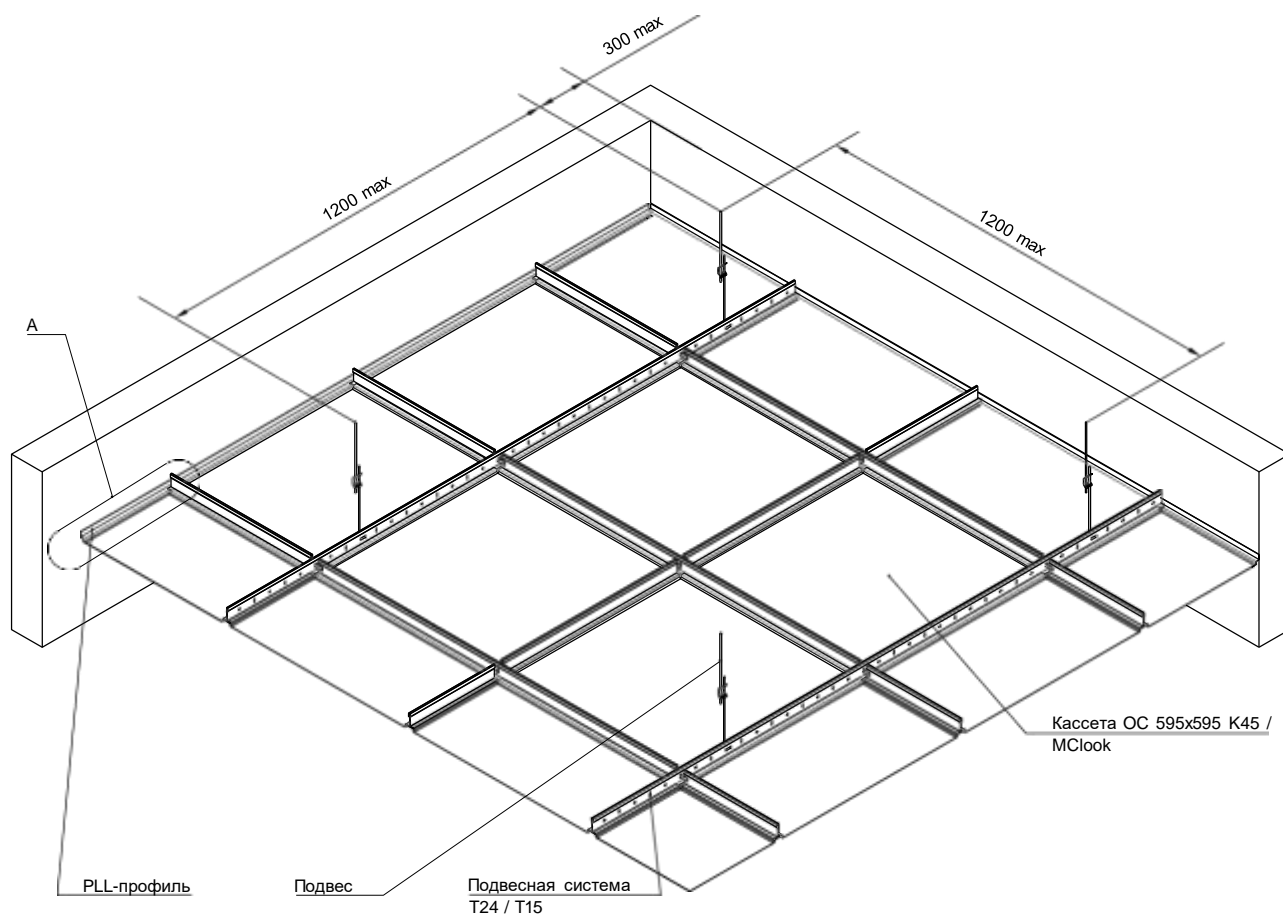

КАССЕТНЫЙ ПОТОЛОК ОТКРЫТОЙ СИСТЕМЫ

Схема монтажа кассеты ОС К45 / MClook с применением PLL-профиля