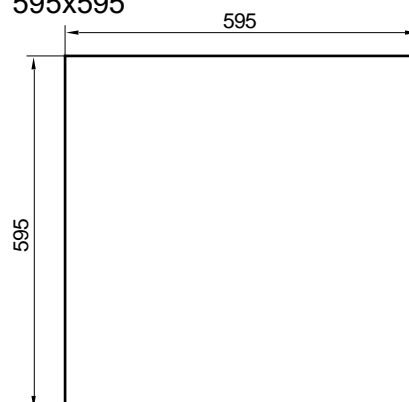

Кассета ОС
595x595