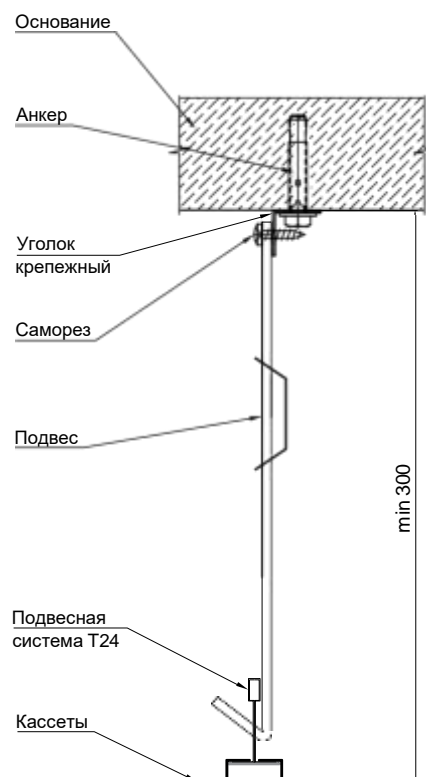

КАССЕТНЫЙ ПОТОЛОК ОТКРЫТОЙ СИСТЕМЫ

Стандартная схема крепления потолков

Вариант 2

Примыкание к стене

Спектр
потолочных
решений
+7 495 661 77 72
cesal.ru

Потолочные Решения
официальный дилер CESAL
+7 495 504-30-51
8(800)333-02-53
opt-potolok.ru