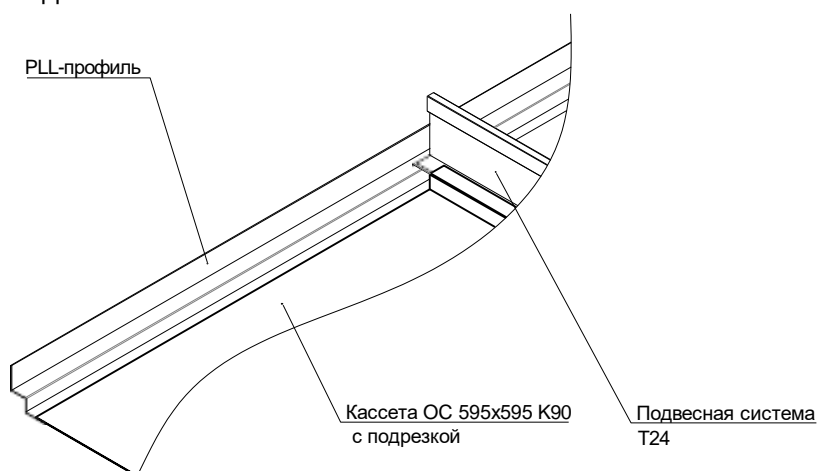

Вид А

Применение PLL-профиля с кромкой К90