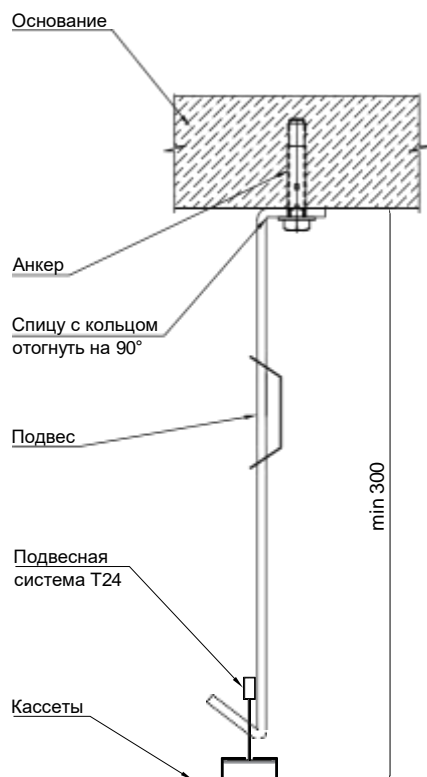

КАССЕТНЫЙ ПОТОЛОК ОТКРЫТОЙ СИСТЕМЫ

Стандартная схема крепления потолков

Вариант 1