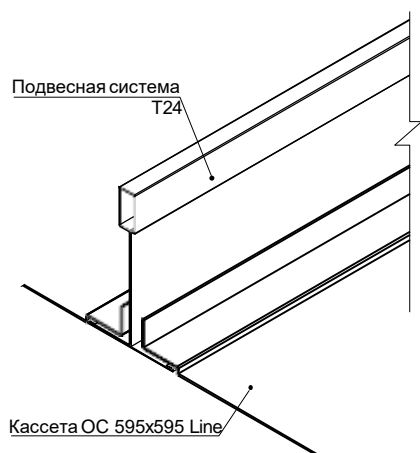

Вид А

Спектр
потолочных
решений
+7 495 661 77 72
cesal.ru

Потолочные Решения
официальный дилер CESAL
+7 495 504-30-51
8(800)333-02-53
opt-potolok.ru

КАССЕТНЫЙ ПОТОЛОК ОТКРЫТОЙ СИСТЕМЫ

Схема монтажа кассеты ОС Line с применением L-профиля

Применяется для отделки потолка во внутренних помещениях зданий и сооружений.

Схема монтажа потолка ОС 595x595 Line на подвесной системе T24

Спектр
потолочных
решений

+7 495 661 77 72
cesal.ru

Потолочные Решения
официальный дилер CESAL
+7 495 504-30-51
8(800)333-02-53
opt-potolok.ru