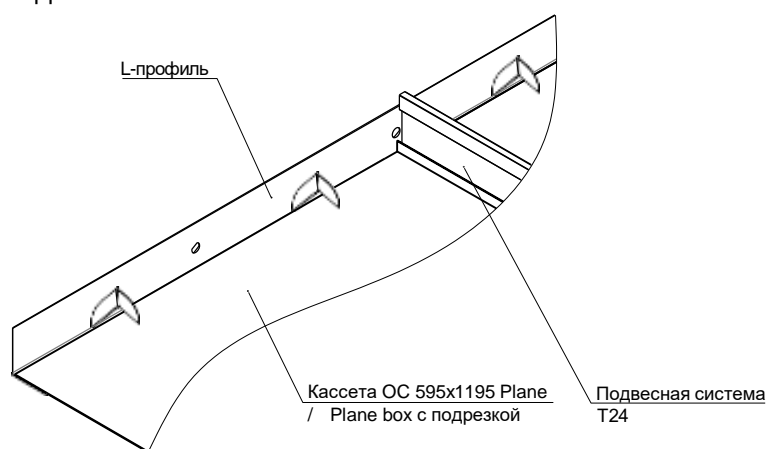

Вид А

Спектр
потолочных
решений
+7 495 661 77 72
cesal.ru

Потолочные Решения
официальный дилер CESAL
+7 495 504-30-51
8(800)333-02-53
opt-potolok.ru

КАССЕТНЫЙ ПОТОЛОК ОТКРЫТОЙ СИСТЕМЫ

Схема монтажа кассеты ОС Line с применением L-профиля

Применяется для отделки потолка во внутренних помещениях зданий и сооружений.

Схема монтажа потолка ОС 595x595 Line на подвесной системе T24

Спектр
потолочных
решений

+7 495 661 77 72
cesal.ru

Потолочные Решения
официальный дилер CESAL
+7 495 504-30-51
8(800)333-02-53
opt-potolok.ru

КАССЕТНЫЙ ПОТОЛОК ОТКРЫТОЙ СИСТЕМЫ

Схема монтажа кассеты ОС Plane / Plane box с применением L-профиля

Вид А

Спектр
потолочных
решений
+7 495 661 77 72
cesal.ru

Потолочные Решения
официальный дилер CESAL
+7 495 504-30-51
8(800)333-02-53
opt-potolok.ru