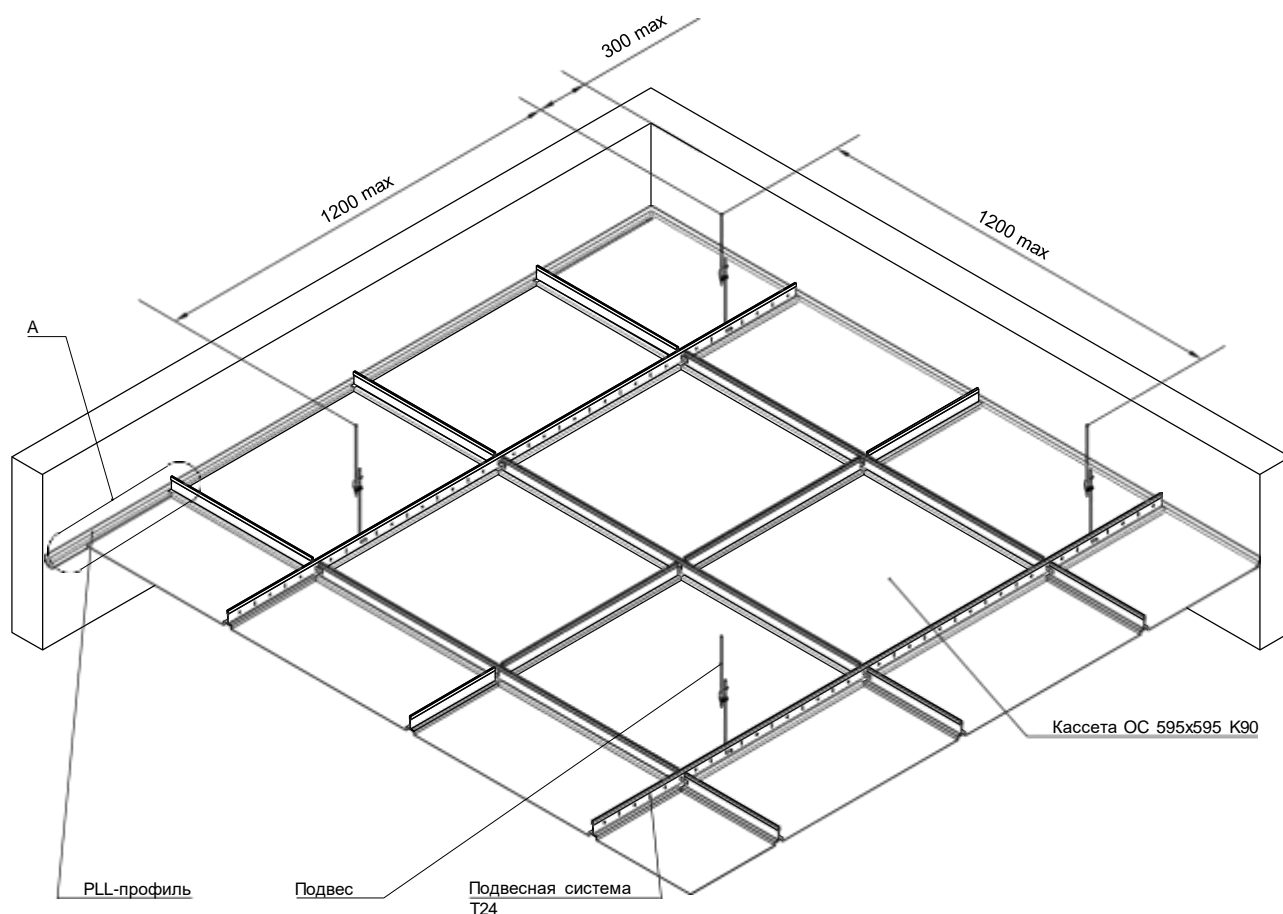

КАССЕТНЫЙ ПОТОЛОК ОТКРЫТОЙ СИСТЕМЫ

Схема монтажа кассеты ОС К90 с применением PLL-профиля