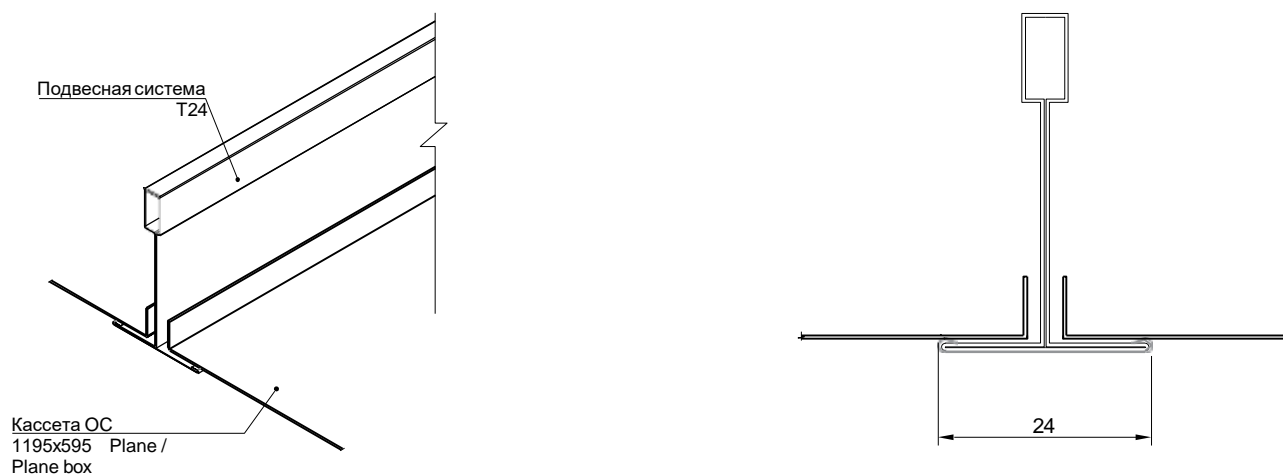

КАССЕТНЫЙ ПОТОЛОК ОТКРЫТОЙ СИСТЕМЫ

Схема монтажа кассеты ОС Plane / Plane box с применением L-профиля

Применяется для отделки потолка во внутренних помещениях зданий и сооружений.

Схема монтажа потолка ОС 1195x595 Plane / Plane box на подвесной системе T24