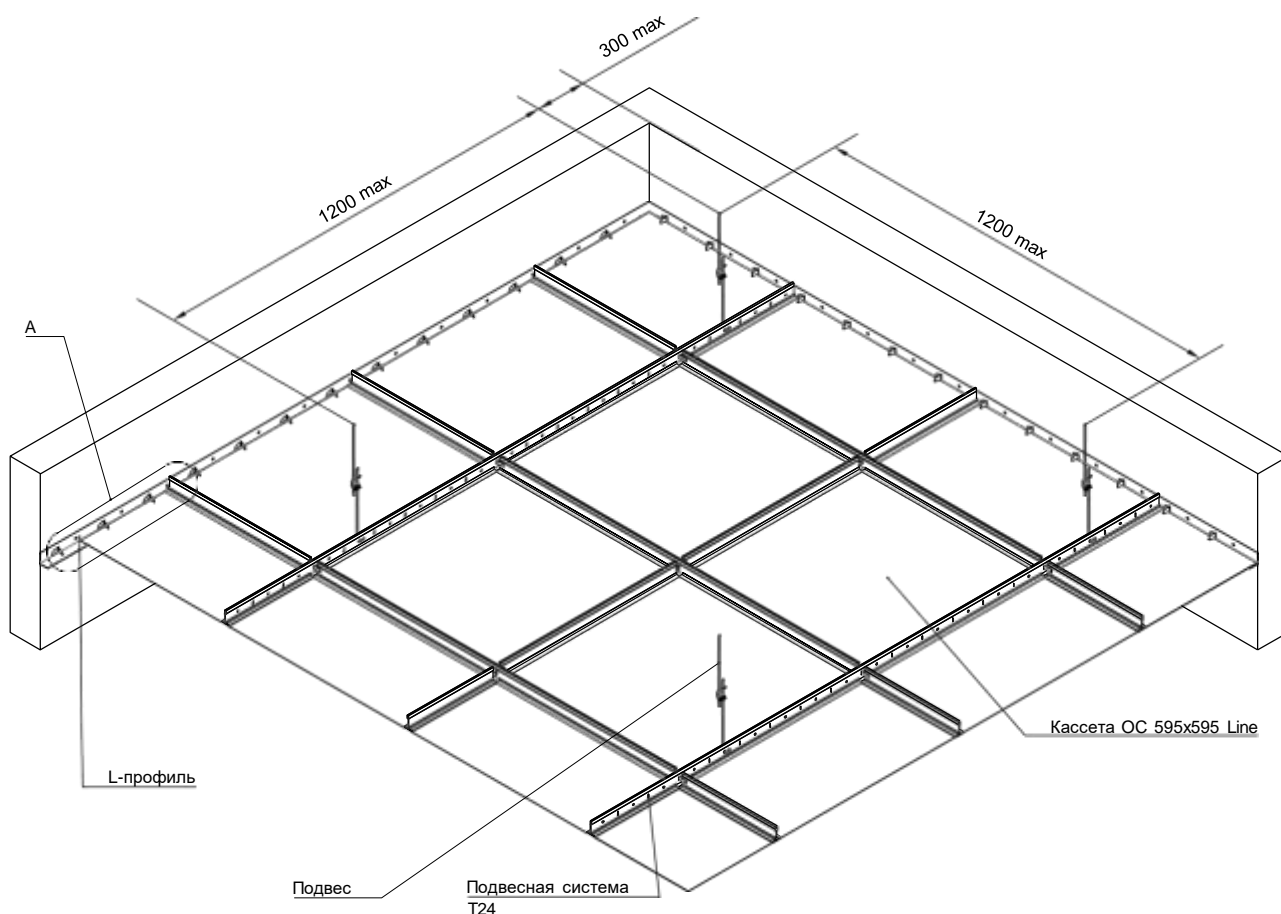

КАССЕТНЫЙ ПОТОЛОК ОТКРЫТОЙ СИСТЕМЫ

Схема монтажа кассеты OC Line с применением L-профиля

Вид А