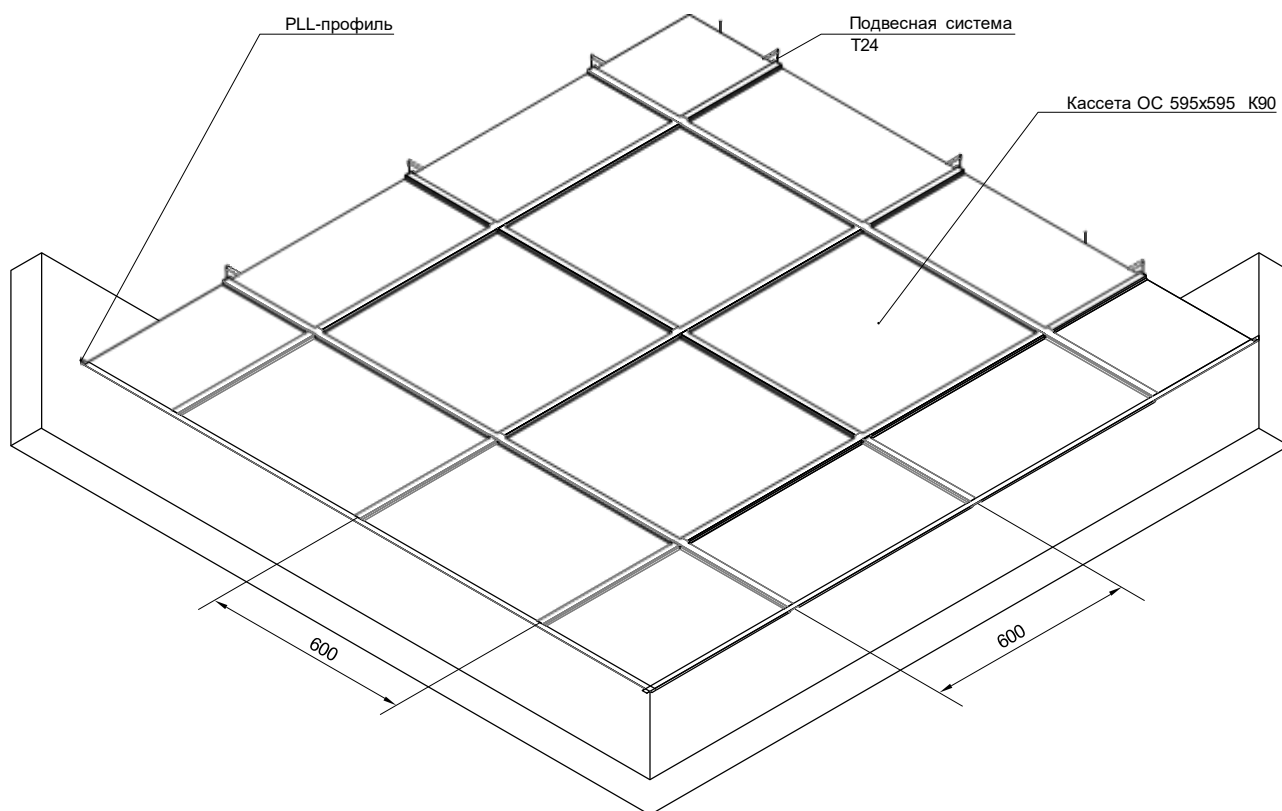

КАССЕТНЫЙ ПОТОЛОК ОТКРЫТОЙ СИСТЕМЫ

Схема монтажа кассеты ОС К90 с применением PLL-профиля

Применяется для отделки потолка во внутренних помещениях зданий и сооружений.

Схема монтажа потолка ОС 595x595 К90 на подвесной системе Т24