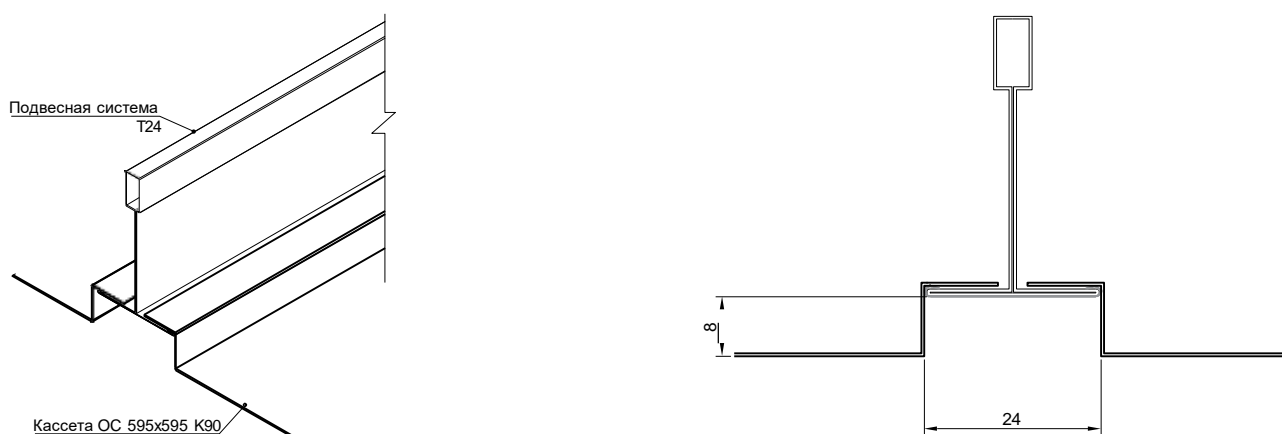

КАССЕТНЫЙ ПОТОЛОК ОТКРЫТОЙ СИСТЕМЫ

Схема монтажа кассеты ОС К90 с применением PLL-профиля

Применяется для отделки потолка во внутренних помещениях зданий и сооружений.

Схема монтажа потолка ОС 595x595 К90 на подвесной системе Т24