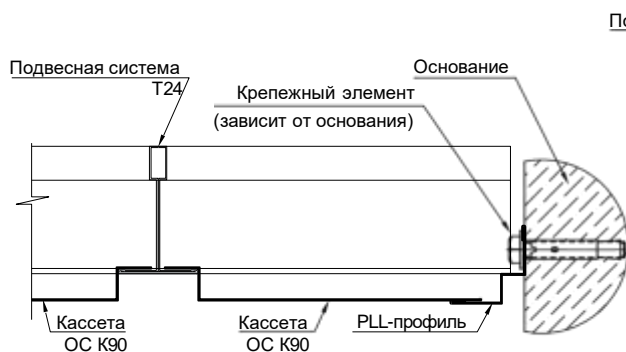

Спектр
потолочных
решений

+7 495 661 77 72
cesal.ru

Потолочные Решения
официальный дилер CESAL
+7 495 504-30-51
8(800)333-02-53
opt-potolok.ru

КАССЕТНЫЙ ПОТОЛОК ОТКРЫТОЙ СИСТЕМЫ

Стандартная схема крепления потолков

Вариант 1

Вариант 2

Примыкание к стене

Вариант 1

Вариант 2

Спектр
потолочных
решений
+7 495 661 77 72
cesal.ru

Потолочные Решения
официальный дилер CESAL
+7 495 504-30-51
8(800)333-02-53
opt-potolok.ru