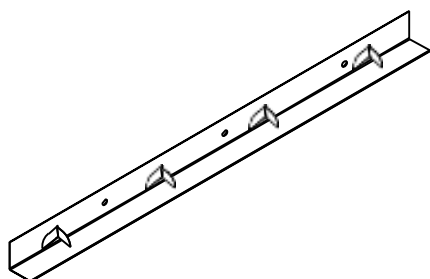

CESAL

Спектр
потолочных
решений

**КАССЕТНЫЙ ПОТОЛОК
ОТКРЫТОЙ
СИСТЕМЫ**

КАССЕТНЫЙ ПОТОЛОК ОТКРЫТОЙ СИСТЕМЫ

Комплектующие

Кассета

T-профиль

PLL-профиль

Подвес

L-профиль

Угол 19x19

Спектр
потолочных
решений

+7 495 661 77 72
cesal.ru

Потолочные Решения
официальный дилер CESAL
+7 495 504-30-51
8(800)333-02-53
opt-potolok.ru

КАССЕТНЫЙ ПОТОЛОК ОТКРЫТОЙ СИСТЕМЫ

Типы размеров и кромок кассет