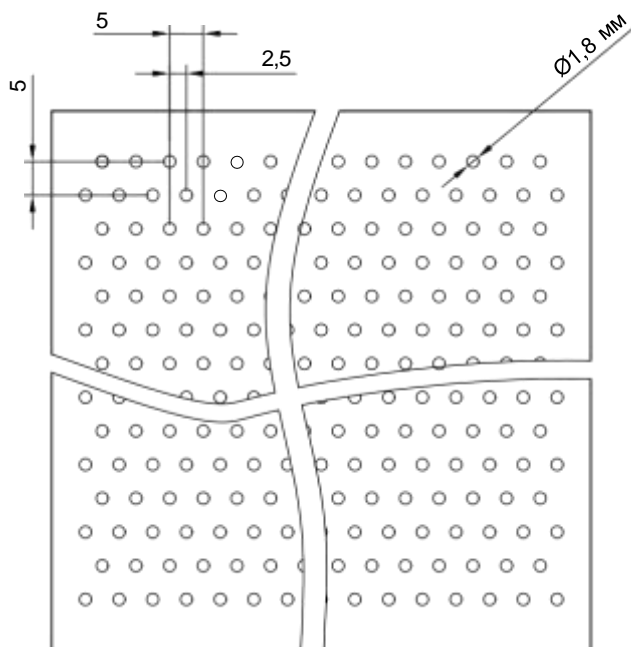

* Только для кассеты ОС 595x595 мм.

Спектр
потолочных
решений
+7 495 661 77 72
cesal.ru

Потолочные Решения
официальный дилер CESAL
+7 495 504-30-51
8(800)333-02-53
opt-potolok.ru

КАССЕТНЫЙ ПОТОЛОК ОТКРЫТОЙ СИСТЕМЫ

Возможности перфорации

Кассета ОС 595x595 (все кромки). Прямая перфорация

Кассета ОС 595x595 (все кромки). Диагональная перфорация

Спектр
потолочных
решений

+7 495 661 77 72
cesal.ru

Потолочные Решения
официальный дилер CESAL