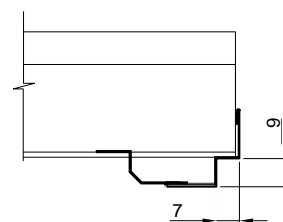

+7 495 504-30-51

8(800)333-02-53

opt-potolok.ru

КАССЕТНЫЙ ПОТОЛОК ОТКРЫТОЙ СИСТЕМЫ

Схема монтажа кассеты ОС К45 / MClook с применением PLL-профиля

Вид А

Применение PLL-профиля
с кромкой K45 / MClook

Спектр
потолочных
решений
+7 495 661 77 72
cesal.ru