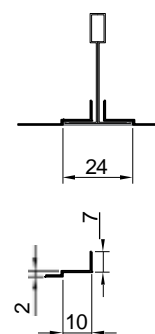

Подвес

L-профиль

Угол 19x19

Спектр
потолочных
решений

+7 495 661 77 72
cesal.ru

Потолочные Решения
официальный дилер CESAL
+7 495 504-30-51
8(800)333-02-53
opt-potolok.ru

КАССЕТНЫЙ ПОТОЛОК ОТКРЫТОЙ СИСТЕМЫ

Типы размеров и кромок кассет

Кассета ОС
595x1195

Кассета ОС
595x595

* Кромка ОС K45

Кромка ОС K90

* Кромка ОС Line

Кромка ОС MClouk

Кромка ОС
Plane

Кромка ОС Plane
box (под заказ)