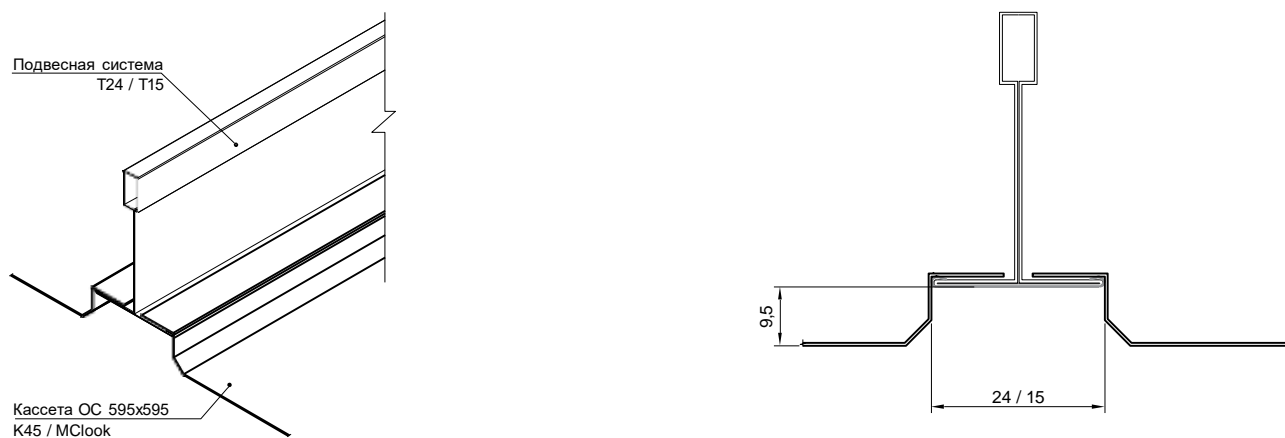

Спектр
потолочных
решений

+7 495 661 77 72
cesal.ru

Потолочные Решения
официальный дилер CESAL

+7 495 504-30-51

8(800)333-02-53

opt-potolok.ru