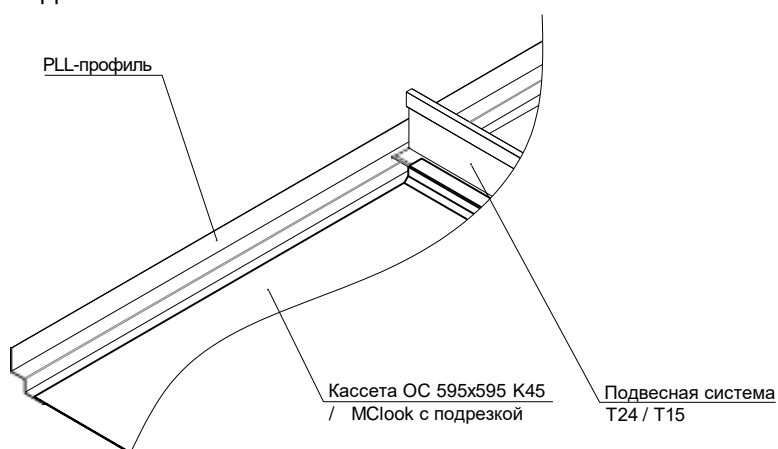

+7 495 504-30-51

8(800)333-02-53

opt-potolok.ru

КАССЕТНЫЙ ПОТОЛОК ОТКРЫТОЙ СИСТЕМЫ

Схема монтажа кассеты ОС К45 / MClook с применением PLL-профиля

Вид А

Применение PLL-профиля
с кромкой K45 / MClook

Спектр
потолочных
решений
+7 495 661 77 72
cesal.ru