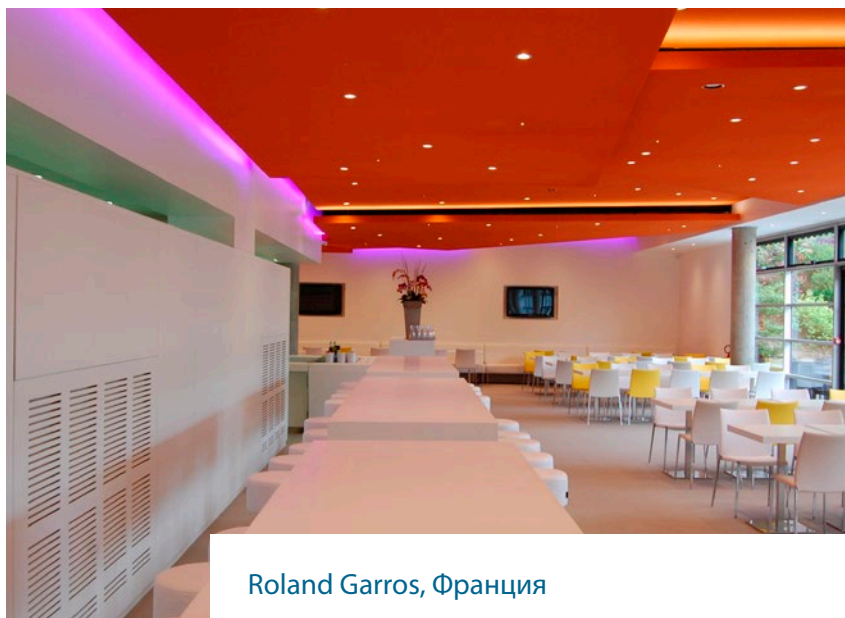

Roland Garros, Франция

Rockfon Mono Acoustic создан для того, чтобы обеспечивать оптимальное соотношение цены и качества в сочетании с монолитным дизайном и акустическими характеристиками.

- **Комфортный монтаж.** Пользуясь услугами нашей сети сертифицированных специалистов по монтажу, вы получаете комплексное обслуживание и техническую поддержку на объекте. Монтаж наших решений проходит в максимально короткие сроки благодаря использованию специальных красок и шпатлевок.
- **Скрытые технические люки.** Технические люки могут быть покрыты краской и интегрированы в конструкцию без нарушения целостности поверхности.
- **Легкость эксплуатации.** Ремонт и чистку можно выполнять без нарушения дизайна и акустики, что продлевает срок эксплуатации поверхности.