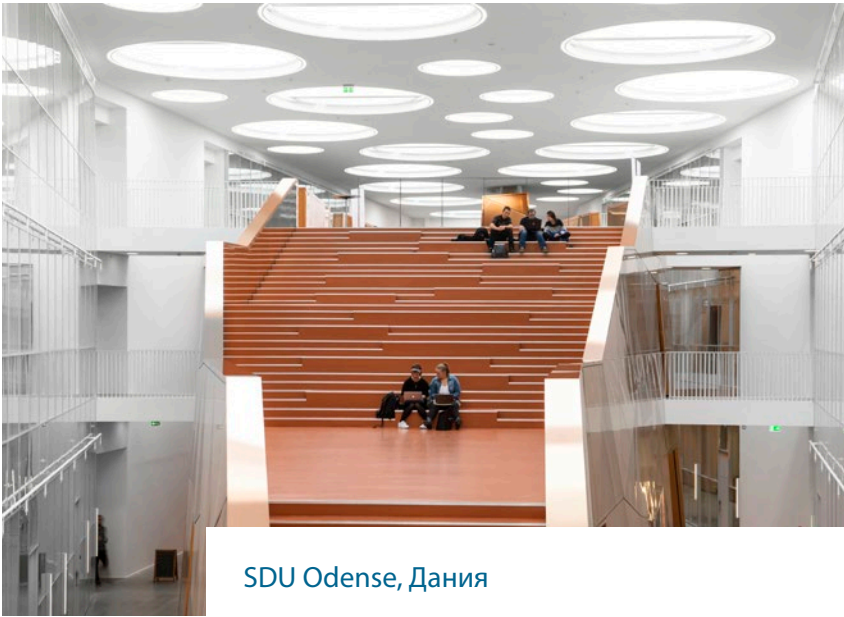

Использование острых углов и ровных поверхностей в монолитной архитектуре может создавать акустические проблемы, а традиционные монолитные поверхности не обеспечивают достаточного акустического контроля. При использовании Rockfon Mono Acoustic монолитность сочетается с великолепной акустикой.

Ровная, декоративная текстура. Специальная краска для финишной отделки Rockfon Mono Acoustic Elegant Render обеспечивает ровную элегантную текстуру, одновременно позволяя звуку проникать через поверхность и поглощаться на обратной стороне потолка.

- **Поглощение звука Класс А.** Обеспечивая звукопоглощение Класса А (α_w : 0,90-1,00), поверхности Rockfon Mono Acoustic устраняют потребность в использовании других звукопоглощающих материалов и обеспечивают максимальную чистоту монолитных конструкций.