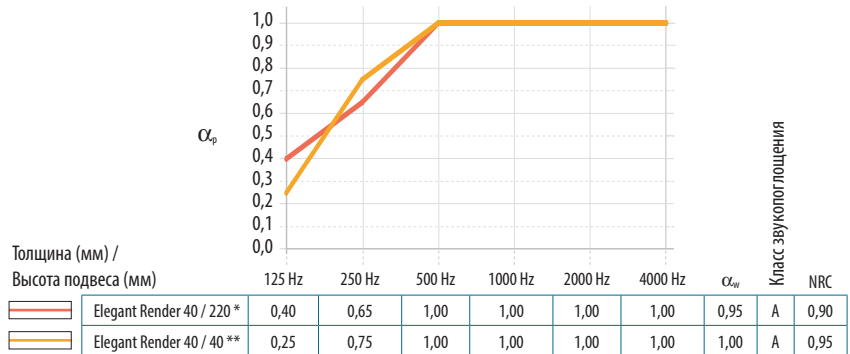

### Звукопоглощение

$\alpha_w$ : до 1,00 (класс A)

### Прямая звукоизоляция

$R_w (C;C_{tr}) = 22 (-2;-3) \text{ dB}$

\* Панели Rockfon Mono Acoustic

\*\* Панели Rockfon Mono Acoustic Direct

Показатель звукопоглощения указан для ровной поверхности.